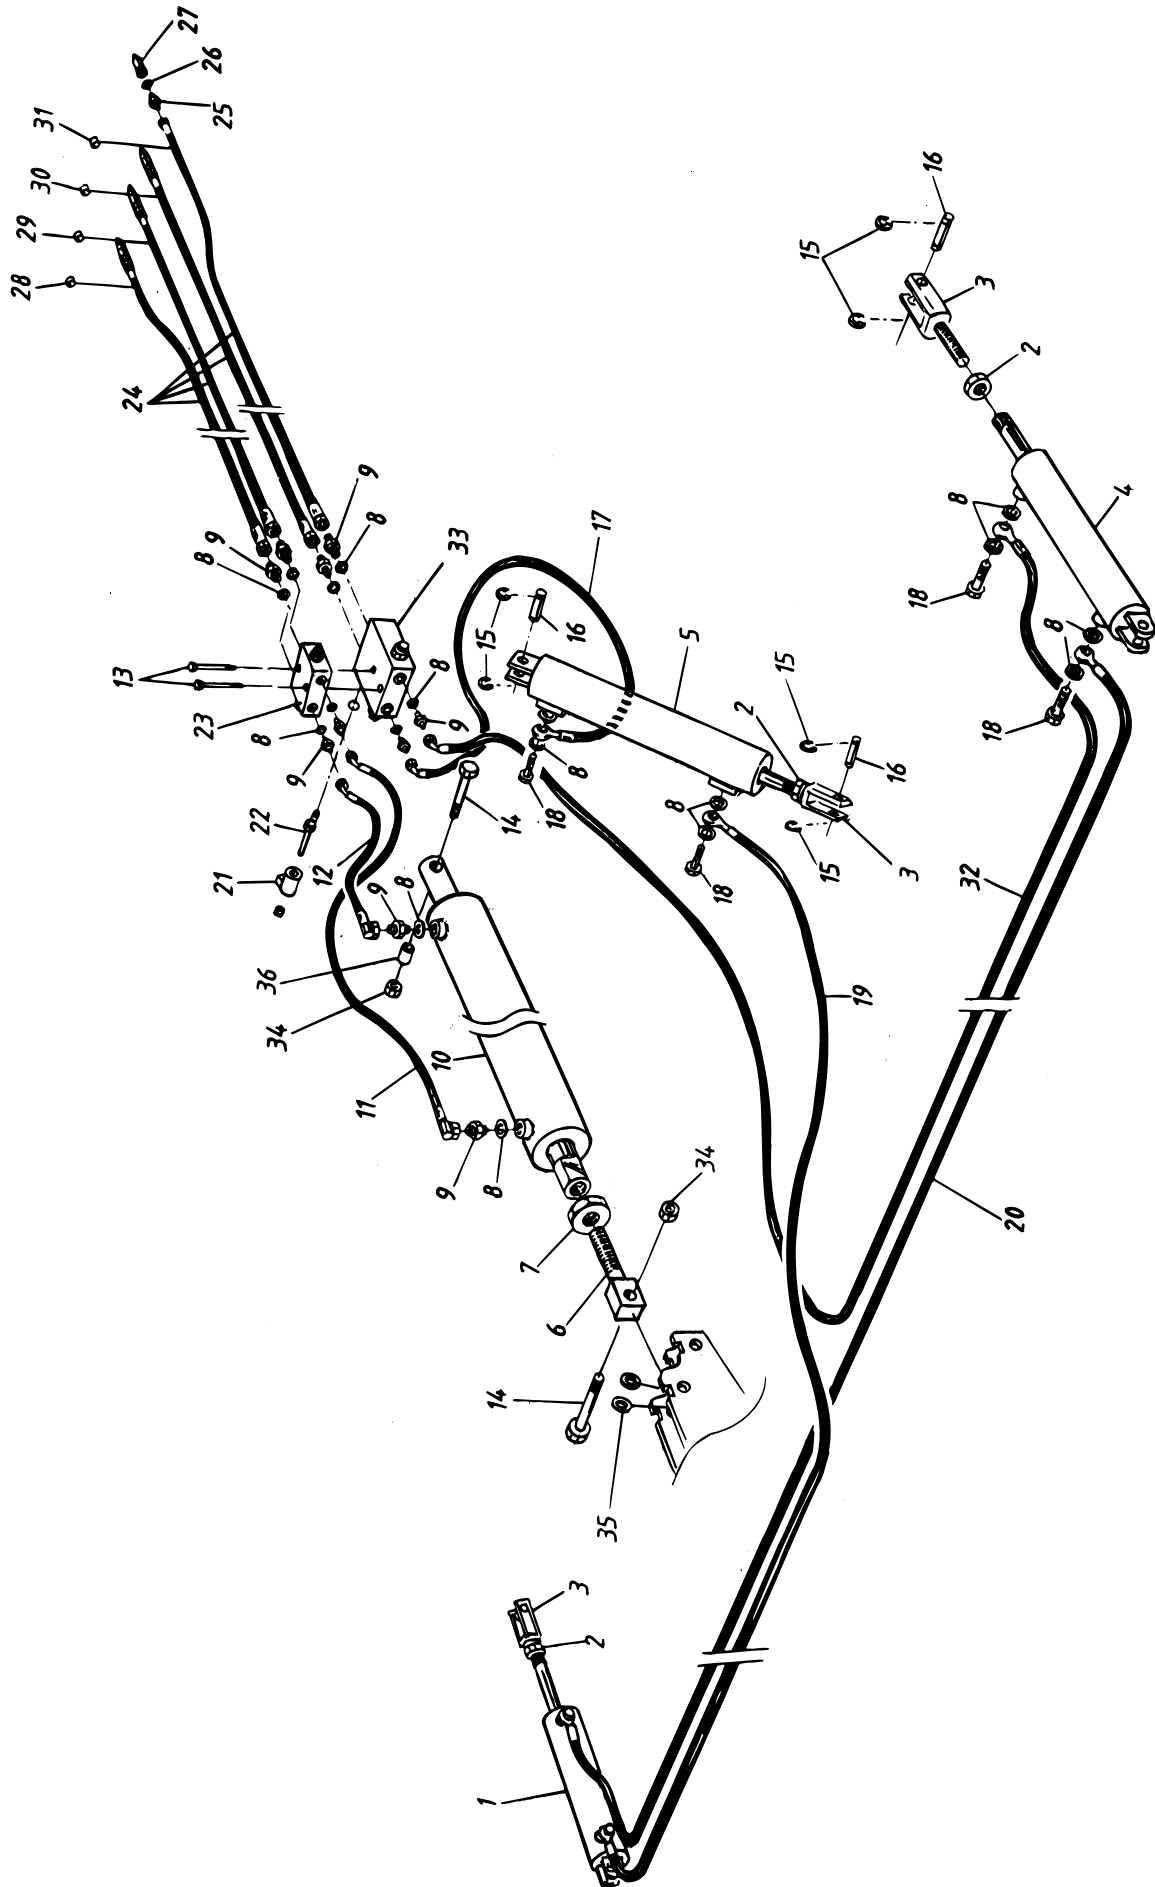

Fig. / Abb. 12

Fig. / Abb. 12

Fig. / Abb. 12

Hydraulik
Hydraulics
Hydraulik

CR 500-820
-4099

Pos	No.	Svenska	English	Deutsch	Dim	
32	429500	Hydraulslang	Hydraulic hose	Hydraulikschlauch		CR 500, CR 650-820, -3209
32	429507	Hydraulslang	Hydraulic hose	Hydraulikschlauch	1/4"	CR 650-820, 3210-
33	428242	Ventilblock, förredskapscylinder	Valve block, front tool ram	Ventilblock, Werkzeugreihencylinder		
33	413076	Backventil, pilotstyrd	Check valve, pilot-controlled	Pilotgesteuertes Rückschlagventil		
33	412883	Tätningssats	Sealing set	Dichtungssatz		
34	51023000011	Låsmutter	Lock nut	Sicherungsmutter	M30	
35	52003000041	Bricka	Washer	Scheibe	M30	
36	425108	Lager	Bearing	Lager