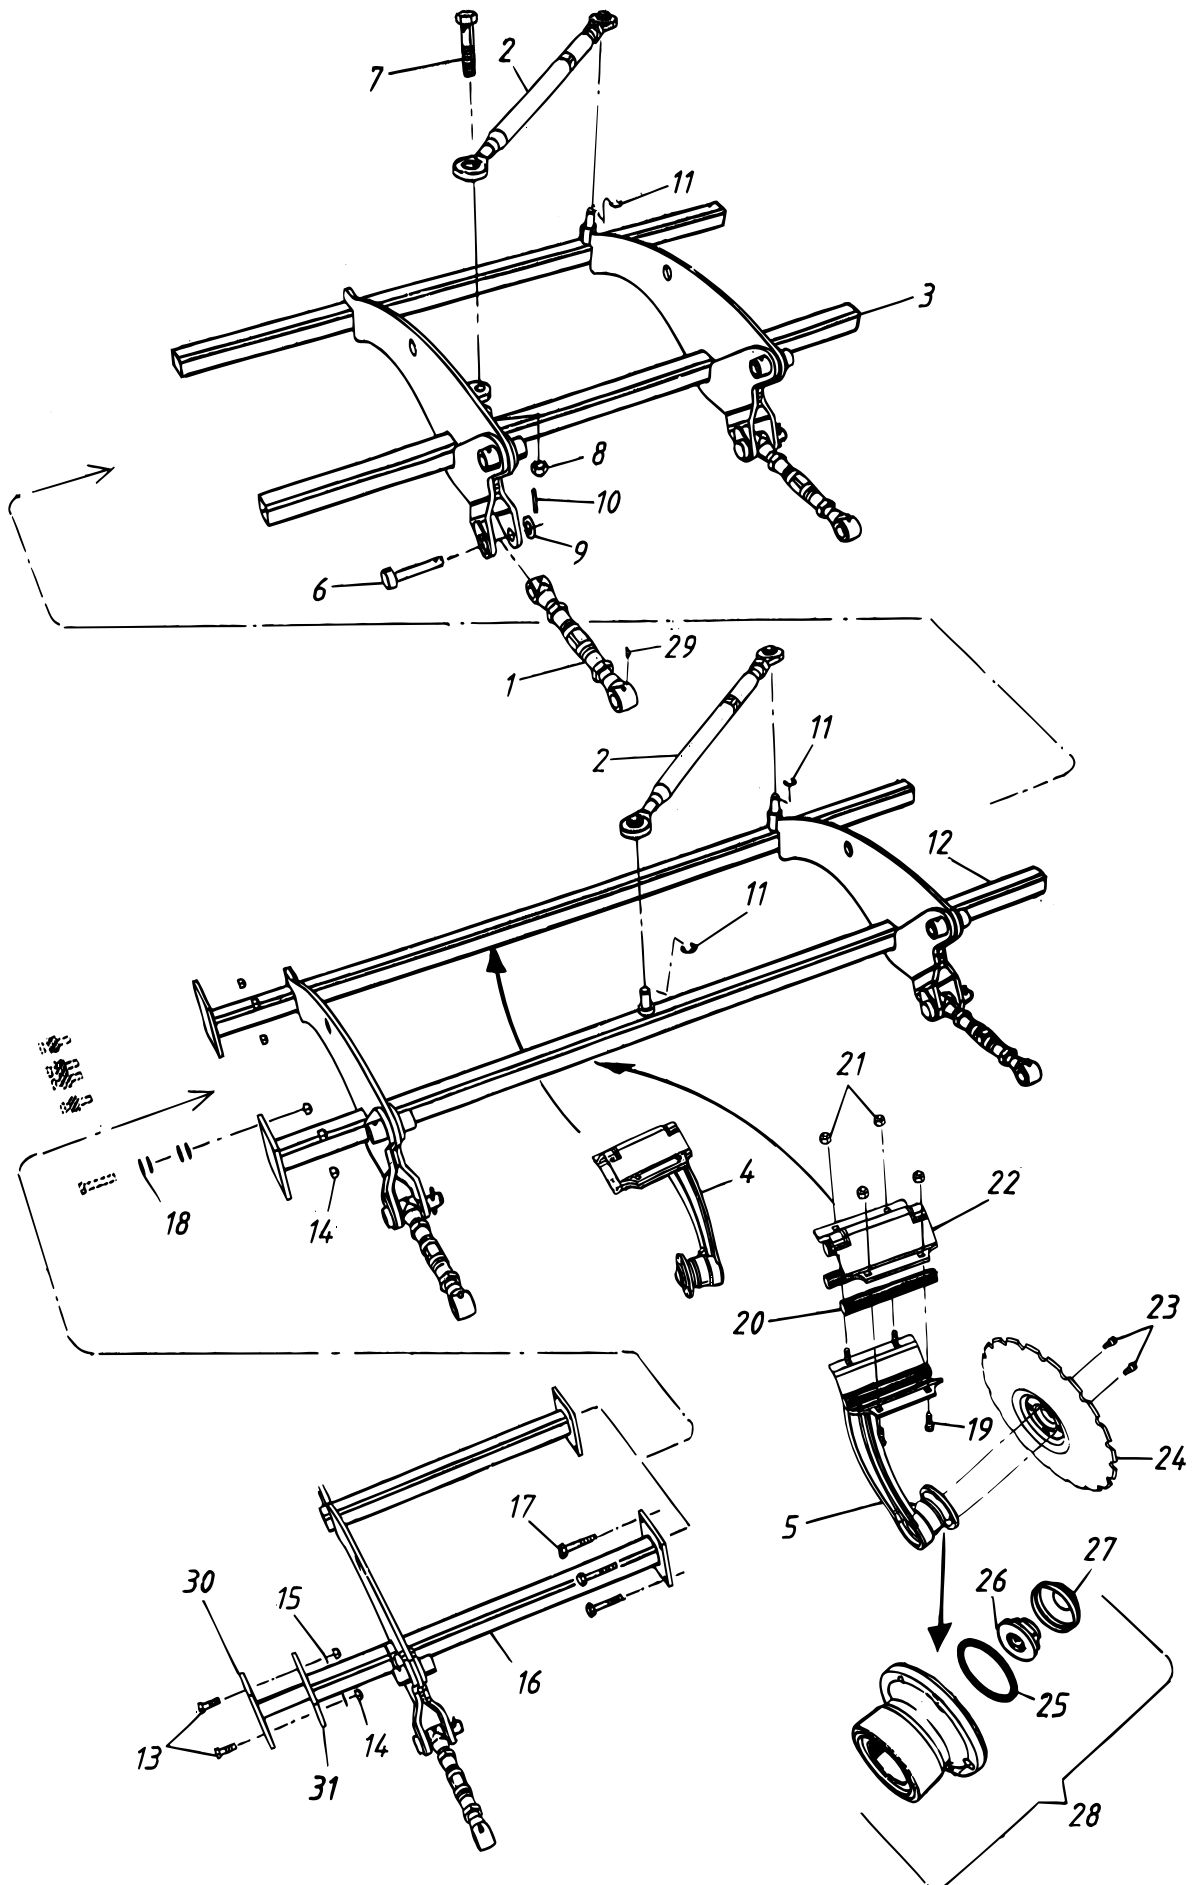

Fig. / Abb. 18

Fig. / Abb. 18

System disc  
System disc  
System disc

CR 420-820  
4100-

Pos	No.	Svenska	English	Deutsch	Dim	
1	432557	Tryckstång	Push rod	Druckstange	ASSY	
2	444775	Tryckstång	Push rod	Druckstange		
3	450801	Ram	Frame	Rahmen	CR	
4	450911	Tallriksarm	Disc arm	Scheibe arm	FR	
5	450912	Tallriksarm	Disc arm	Scheibe arm	REAR	
6	451564	Sprint	Pin	Splint		
7	50002410021	Skruv	Screw	Schraube	M20x90	
8	51022400021	Låsmutter	Lock nut	Sicherungsmutter	M24	
9	52003000041	Bricka	Washer	Scheibe	M30	
10	53011005091	Spännstift	Lock pin	Spannstift		
11	54021900091	Spårryttare	Circlip	Springring	RS19	
12	450803	Ram	Frame	Rahmen	LH	CR420
12	450805	Ram	Frame	Rahmen	RH	CR420
12	450807	Ram	Frame	Rahmen	LH	CR 500
12	450809	Ram	Frame	Rahmen	RH	CR 500
12	450811	Ram	Frame	Rahmen	LH	CR 650
12	450813	Ram	Frame	Rahmen	RH	CR 650
12	450815	Ram	Frame	Rahmen	LH	CR 820
12	450817	Ram	Frame	Rahmen	RH	CR 820
13	50001604511	Skruv	Screw	Schraube	M16x45	
14	51021600021	Låsmutter	Lock nut	Sicherungsmutter	M16	
15	52001600041	Bricka	Washer	Scheibe	M16	
16	450819	Ram	Frame	Rahmen	LH, OUT	CR 820
16	450821	Ram	Frame	Rahmen	RH, OUT	CR 820
17	50001607021	Skruv	Screw	Schraube	M16x70	
18	52061600091	Spännbricka	Spring washer	Spannscheibe	M16	
19	428571	Vagnsbult	Carriage bolt	Bolzen	M12x42, 10.9	
20	411746	Gummistav	Rubber rod	Gummistab	L=205 mm	
21	51011200021	Låsmutter	Lock nut	Sicherungsmutter	M12	
22	307168	Överfall	Cover	Führungsplatte	200 mm	
23	424928	Skruv, konisk	Screw, tapered	Scraube, konisch	M12x1,25	
24	444687	Tallrik	Disc	Scheibe	Ø432 mm	
25	424961	O-ring	O-ring	Runddichtring		
26	445483	Mutter	Nut	Mutter		
27	424916	Plastkåpa	Plastic cap	Kunstglaswanne		
28	440488	Hubb	Hub	Hub	ASSY	
29	408473	Smörjnippel	Grease nipple	Schmiernippel	M8, 45°	
30	445212	Fäste	Bracket	Halterung		
31	429049	Fäste	Bracket	Halterung	LH	
31	429048	Fäste	Bracket	Halter	RH	