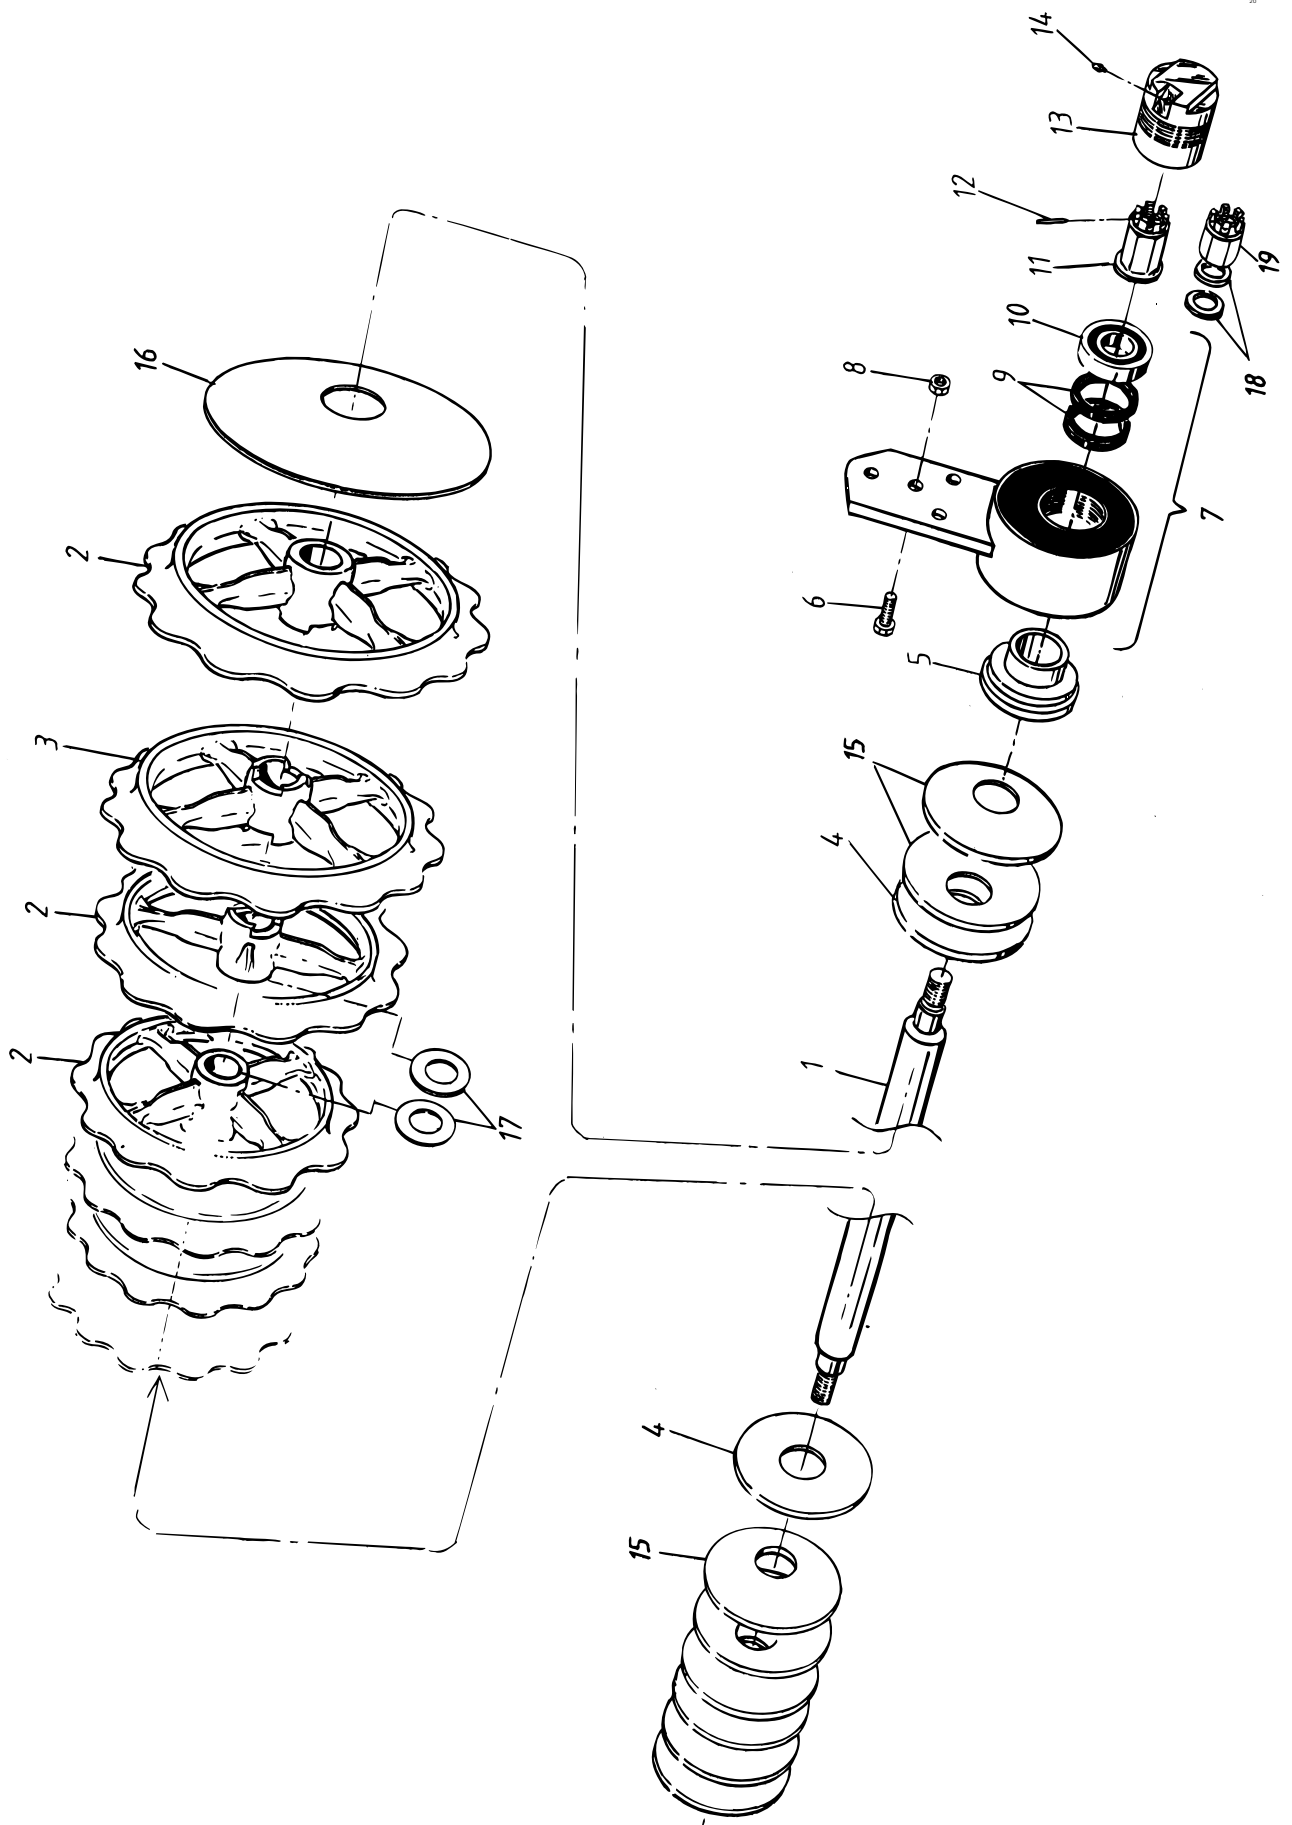

Fig. / Abb. 8

Fig. / Abb. 8

**Vältpaket, gjutjärnsringar**  
**Roller ring unit, cast iron ring**  
**Walzenpaket, Eisenguss kreis**

**CR 500-820**  
**-4099**

Pos	No.	Svenska	English	Deutsch	Dim	
1	422435	Vältaxel, mittsektion	Roller shaft, center section	Walzenachse, Mittelstück	Ø60x2076	
1	422438	Vältaxel, hjulsektion	Roller shaft, wheel section	Walzenachse, Radsektion	Ø60x1844	CR 500
1	422440	Vältaxel, hjulsektion	Roller shaft, wheel section	Walzenachse, Radsektion		CR 650-820
1	422433	Vältaxel, yttersektion	Roller shaft, outer section	Walzenachse, Ayßensektion	Ø60x1148	CR 820
2	424338	Vältring	Roller ring	Walzenringe		
3	424339	Vältring	Roller ring	Walzenringe		
4	422488	Bricka	Washer	Scheibe		
5	422467	Hylsa	Sleeve	Hülse		
6	50001604511	Skruv	Screw	Schraube	M16x45	
7	452680	Gummifjädring, inkl. lager	Rubber suspension, incl. bearing	Gummifederung, einschl. Lager	ASSY	
8	51021600021	Låsmutter	Lock nut	Sicherungsmutter	M16	
9	422464	Tätning	Sealing	Dichtung		
10	422463	Lager	Bearing	Lager	6207 2RS1	
11	422468	Kronmutter	Castle nut	Kronenmutter	M24	
12	53010603590	Spännstift	Roll pin	Spannstift	6x35	
13	422418	Lagerlock	Bearing cover	Lagerdeckel		
14	407661	Smörjnippel	Lubricating nipple	Schmiernippel	ST, M8	
15	401444	Tallriksfjäder	Cup spring	Tellerfeder		
16	422489	Skyddsplåt	Cover	Deckel		
17	426129	Bricka	Washer	Scheibe		
18	52062400094	Spännbricka	Spring washer	Spannsceibe	M24	
19	428721	Kronmutter	Castle nut	Kronenmutter	M24	