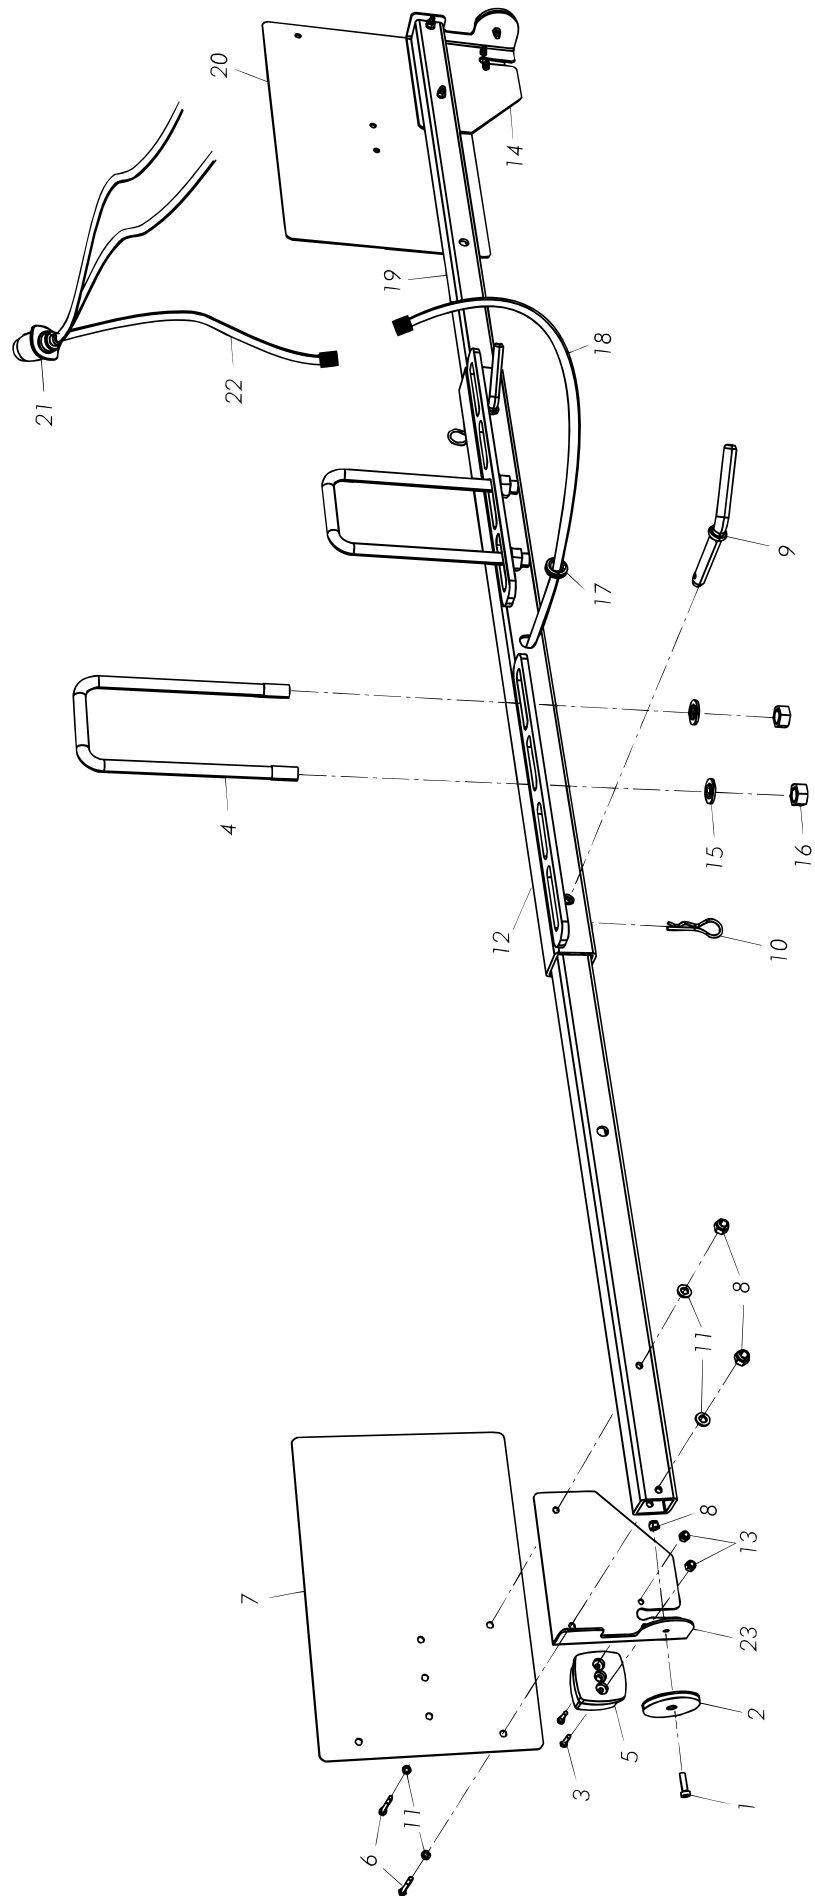

Fig. / Abb. 16

Fig. / Abb. 16

CR 420-820

**Belysning, främre**  
**Lighting, front**  
**Beleuchtung, vordere**

Pos	No.	Svenska	English	Deutsch	Dim
1	50130602071	Skruv	Screw	Schraube	M6x20
2	307393	Reflex, gul	Reflex, yellow	Reflex, gelb	
3	50000502521	Skruv	Screw	Schraube	M5x25
4	417130	Krampa	Clamp	Krampe	
5	307395	Positionsljus	Positions light	Positionslicht	
5	307396	Glödlampa, positionsljus	Bulb, positions light	Glühbirne, Positionslicht	
6	50000606021	Skruv	Screw	Schraube	M6x60
7	307389	Varningstavla	Warning board	Warntafel	REAR RH, FR LH
8	51010600021	Låsmutter	Lock nut	Sicherungsmutter	M6
9	400524	Låssprint	Locking pin	Arretierstift	Ø12,7x67
10	401762	Låsnål	R-clip	Arretierstift	3,5 mm
11	52000600041	Bricka	Washer	Scheibe	M6
12	428626	Fäströr	Tube	Rohr	
13	51010500021	Låsmutter	Lock nut	Sicherungsmutter	M5
14	428622	Plåt	Plate	Blech	RH
15	52001600041	Bricka	Washer	Scheibe	M16
16	51001600021	Mutter	Nut	Mutter	M16
17	428625	Bussning	Bushing	Buchse	
18	428525	Kablage	Cable harness	Kabel	FR
19	428620	Rör	Tube	Rohr	
20	307388	Varningstavla	Warning board	Warntafel	REAR LH, FR RH
21	429694	Stickkontakt	Plug	Steckkontakt	
22	433004	Skarvkabel med kontaktdon	Extension cable with contact implement	Zwischenkabel mit kontaktvorrichtung	
23	428621	Plåt	Plate	Blech	LH