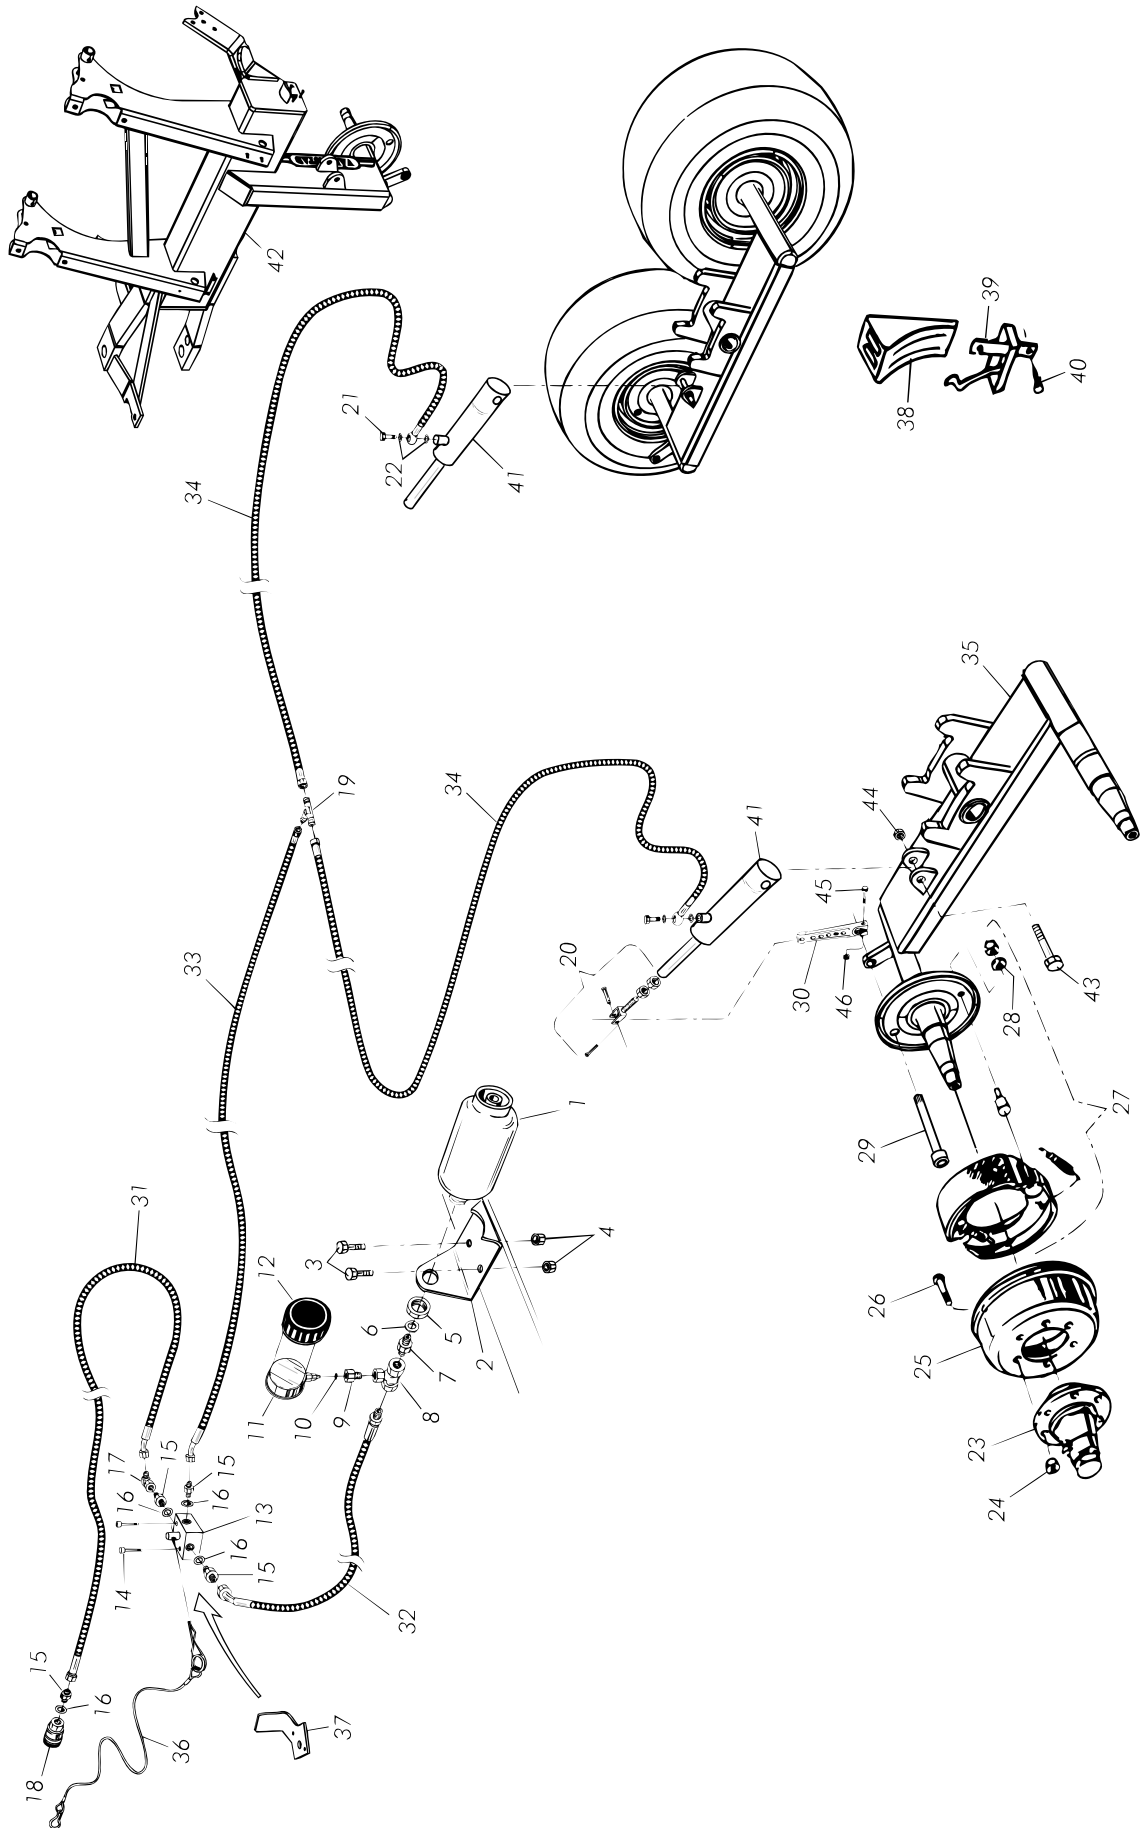

Fig. / Abb. 25

Hydrauliska bromsar
Hydraulic brakes
Hydraulische Bremsen

CR 420-820

Pos	No.	Svenska	English	Deutsch	Dim	
1	450340	Akkumulator	Accumulator	Akkumulator	1,4 l, ASSY	
2	455869	Fäste	Bracket	Halter		
3	50001203021	Skruv	Screw	Schraube	M12x30	
4	51011200021	Låsmutter	Lock nut	Sicherungsmutter	M12	
5	428846	Mutter	Nut	Mutter		
6	402203	Gummistålbricka	Rubber steel washer	Gummistahlscheibe	3/8"	
7	401777	Adapter	Adapter	Adapter	3/8"x3/8"	
8	450351	T-Adapter	T-Adapter	T-Adapter	DI: R3/8" / DI: R3/8" / DI: R3/8"	
9	450350	Adapter	Adapter	Adapter	DO: R3/8" / DI: R1/4"	
10	415103	Bricka	Washer	Scheibe		
11	450348	Manometer	Pressure gauge	Manometer	0-160 Bar	
12	450349	Manometer gummiskydd	Pressure gauge rubber cover	Manometer Gummischutz		
13	450339	Katastrofbromsventil	Catastrophe brake valve	Katastrohebremse Ventil		
14	50030604521	Skruv	Screw	Schraube	M6x45, 8.8	
15	450329	Adapter	Adapter	Adapter	DO: R3/8" / DO: M18	
16	450332	Gummistålbricka	Rubber steel washer	Gummistahlscheibe	M18	
17	414651	Adapter	Adapter	Adapter	DO: R3/8" / DI: 3/8"	
18	450353	Bromssnabbkoppling	Brake quick coupling	Bremse Schnellkupplung	ISO 5676 Female	
19	446180	T-Adapter	T-Adapter	T-Adapter		
20	453358	Gaffellänksats	Fork batch	Gabelstück satz		
21	406756	Hålskruv	Hole screw	Hohlschraube	3/8"	
22	402203	Gummistålbricka	Rubber steel washer	Gummistahlscheibe	3/8"	
23	422276	Nav	Hub	Nabe	196	
24	408172	Fälgmutter	Rim nut	Felgenmutter		
25	422284	Bromstrumma	Brake drum	Bremstrommel		
26	422287	Fälgskruv	Rim screw	Felgenschraube	M18x1.5	
27	422285	Bromsbackar	Brake shoes	Backenbremse	ASSY, 300x90	
28	423759	Tätning, nockaxel	Sealing, camshaft	Dichtung, Daumenwelle		
29	422283	Nockaxel	Camshaft	Daumenwelle	Ø30x355	
30	422281	Hävarm	Lever arm	Hebelarm		
31	456374	Hydraulslang	Hydraulic hose	Hydraulikschlauch	DI:3/8" L:2200	
32	456372	Hydraulslang	Hydraulic hose	Hydraulikschlauch	DI:3/8" L:600	
33	456373	Hydraulslang	Hydraulic hose	Hydraulikschlauch	DI:3/8" L:4860	
34	456371	Hydraulslang	Hydraulic hose	Hydraulikschlauch	DI:3/8" L:2920	
35	455878	Boggievagga	Bogie cradle	Radgestellswinge	LH	CR 650-820
35	455879	Boggievagga	Bogie cradle	Radgestellswinge	RH	CR 650-820
36	450334	Katastrofbromslina	Catastrophe brake line	Katastrohebremse Seil	ASSY	
37	453446	Monteringsbeslag	Assembly fitting	Montierhebel		
38	419317	Underläggskil	Key	Keil		
39	419338	Fäste	Bracket	Halterung		
40	50020601221	Skruv, Tensilock	Screw, Tensilock	Schraube, Tensilock	M6x12	
41	453357	Hydraulcylinder	Hydraulic ram	Hydraulikzylinder	ASSY	
42	455881	Hjulsektion, hydrauliska bromsar	Wheel section, hydraulic brakes	Radsektion, hydraulische bremse	LH	
42	455880	Hjulsektion, hydrauliska bromsar	Wheel section, hydraulic brakes	Radsektion, hydraulische bremse	RH	
42	456367	Hjulsektion, hydrauliska bromsar	Wheel section, hydraulic brakes	Radsektion, hydraulische bremse	LH	CR500
42	456368	Hjulsektion, hydrauliska bromsar	Wheel section, hydraulic brakes	Radsektion, hydraulische bremse	RH	
43	50002013021	Skruv	Screw	Schraube	M20x130	
44	51022000021	Låsmutter	Lock nut	Sicherungsmutter	M20	
45	50001005521	Skruv	Screw	Schraube	M10x55	
46	51001000021	Mutter	Nut	Mutter	M10