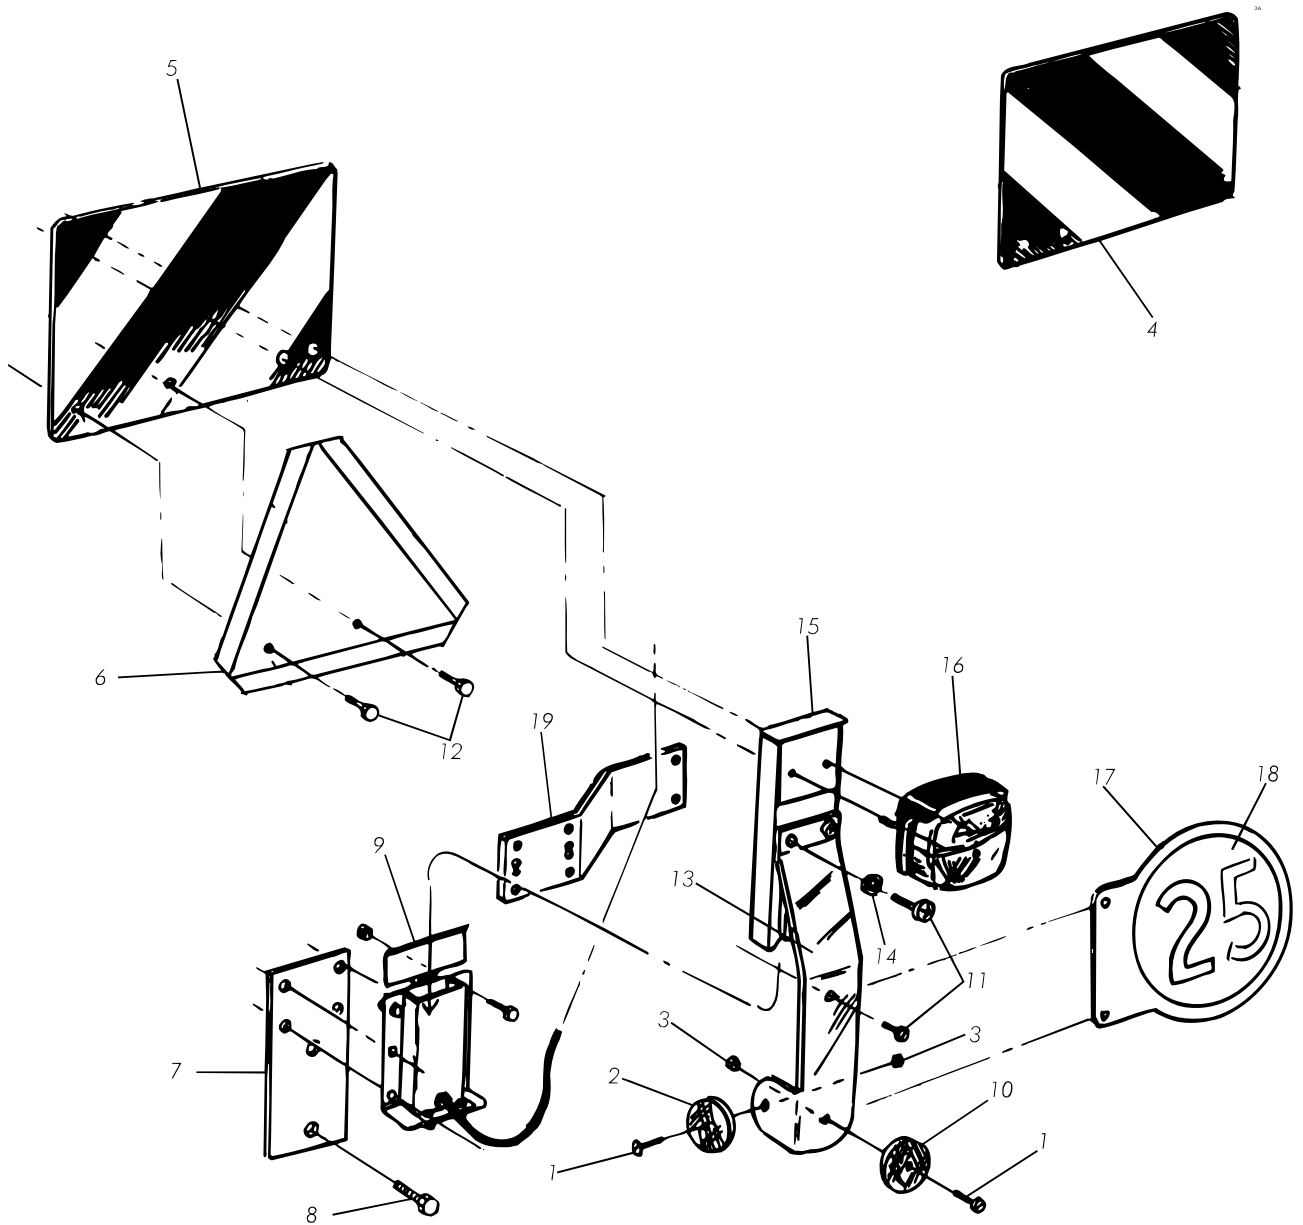

Fig. / Abb. 15

Fig. / Abb. 15

**Belysning, bakre**  
**Lighting, rear**  
**Beleuchtung, hintere**

**CR 500-820**  
**-4760**

Pos	No.	Svenska	English	Deutsch	Dim
1	50130602071	Skruv	Screw	Schraube	M6x20
2	307393	Reflex, gul	Reflex, yellow	Reflex, gelb	
3	51010600021	Låsmutter	Lock nut	Sicherungsmutter	M6
4	307389	Varningstavla	Warning board	Warntafel	REAR RH, FR LH
5	307388	Varningstavla	Warning board	Warntafel	REAR LH, FR RH
6	422663	Plåt LGF-skylt	Plate, "slow vehicle"	Blech, Warndreieck	
6	413376	Dekal, "Långsamgående fordon"	Decal, "Slow vehicle"	Aufkleber, "Warndreieck"	400x350
7	427958	Fästplatta	Mounting plate	Befestigungseisen	
8	50001201621	Skruv	Screw	Schraube	M12x16
9	440932	Anslutningsdosa	Contact box	Anschlussdose	LH
9	440933	Anslutningsdosa	Contact box	Anschlussdose	RH
10	307392	Reflex, röd	Reflex, red	Reflex, rot	
11	50150501621	Skruv	Screw	Schraube	M5x16
12	50000604021	Skruv	Screw	Schraube	M6x40
13	428533	Fäste	Bracket	Halterung	LH
13	428534	Fäste	Bracket	Halterung	RH
14	52040500091	Låsbricka	Lock washer	Sicherungsscheibe	TO
15	430396	Insticksarmatur	Entry armature	Steckarmatur	LH
15	430397	Insticksarmatur	Entry armature	Steckarmatur	RH
16	429678	Bakljus	Rear lights	Rücklicht	ASSY
16	413499	Glödlampa	Bulb	Glühbirne	12 V, 10 W
16	413339	Glödlampa	Bulb	Glühbirne	12 V, 21/5 W
16	446517	Bakljusglas	Rear lights glass	Rücklichtglas	
17	421460	Plåt	Plate	Blech	
18	421434	Dekal "25 km/h"	Decal "25 km/h"	Aufkleber "25 km/h"	
19	427956	Fäste	Bracket	Halterung	