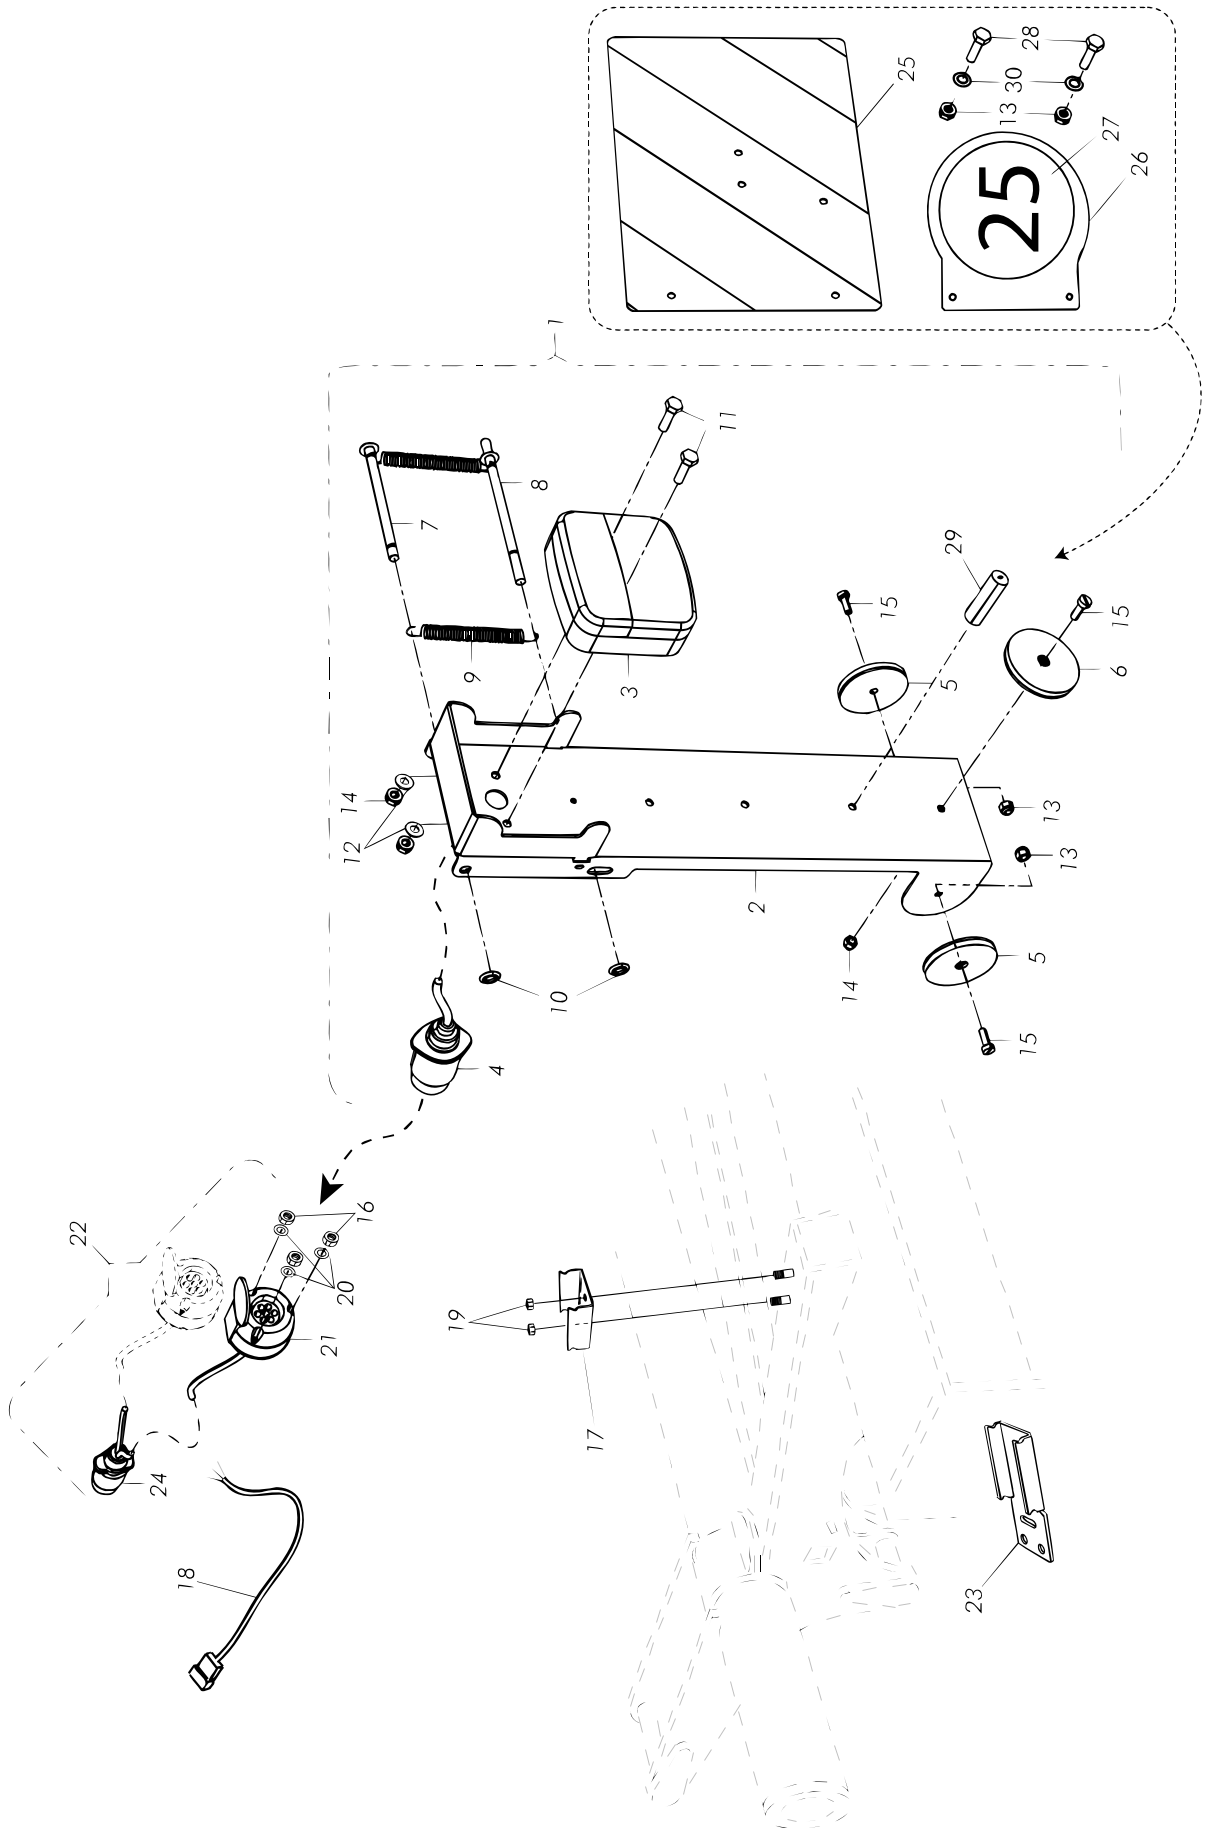

Fig. / Abb. 14

Fig. / Abb. 14

**Belysning, bakre**  
**Lighting, rear**  
**Beleuchtung, hintere**

**CR 420-820**  
**4761-**

Pos	No.	Svenska	English	Deutsch	Dim	
1	451306	Belysning	Lighting	Beleuchtung	ASSY	
2	451308	Plåt	Plate	Blech		
3	450596	Bakljus	Rear Lights	Rücklicht	ASSY	
3	446695	Bakljusglas	Rear lights glass	Rücklichtglas		
3	413499	Glödlampa	Bulb	Glühbirne	12 V, 10 W	
3	413339	Glödlampa	Bulb	Glühbirne	12 V, 21/5 W	
4	429694	Stickkontakt	Plug	Steckkontakt		
5	307393	Reflex, gul	Reflex, yellow	Reflex, gelb		
6	307392	Reflex, röd	Reflex, red	Reflex, rot		
7	451313	Pinne	Pin	Stift		
8	451312	Pinne	Pin	Stift		
9	451314	Fjäder	Spring	Feder		5057-
9	458123	Fjäder	Spring	Feder		-5056
10	451319	Bricka	Washer	Scheibe		
11	50000602022	Skruv	Screw	Schraube	M6x20	
12	52030600092	Bricka	Washer	Scheibe		
13	51010600021	Låsmutter	Lock nut	Sicherungsmutter	M6	
14	51000600021	Mutter	Nut	Mutter	M6	
15	50130601671	Skruv	Screw	Schraube	M6x16	
16	51010500021	Låsmutter	Lock nut	Sicherungsmutter	M5	
17	451310	Fäste	Bracket	Halter		
18	433004	Skarvkabel med kontaktdon	Extension cable with contact implement	Zwischenkabel mit kontaktvorrichtung		
19	51010800021	Låsmutter	Lock nut	Sicherungsmutter	M8	
20	52000500041	Bricka	Washer	Scheibe	M5	
21	451317	Kontakt	Connector	Schalter		
22	451318	Kablage	Cable harness	Kabel		
23	451311	Fäste	Bracket	Halter		
24	451316	Kontakt	Connector	Schalter		
25	307388	Varningstavla	Warning board	Warntafel	REAR LH, FR RH	
25	307389	Varningstavla	Warning board	Warntafel	REAR RH, FR LH	
26	421460	Plåt	Plate	Blech		
27	421434	Dekal "25 km/h"	Decal "25 km/h"	Aufkleber "25 km/h"		
28	50000602021	Skruv	Screw	Schraube	M6x20	CR 420-650
28	50000606021	Skruv	Screw	Schraube	M6x60	CR 820
29	456353	Bussning	Bushing	Buchse		CR 820
30	52000600041	Bricka	Washer	Scheibe	M6	