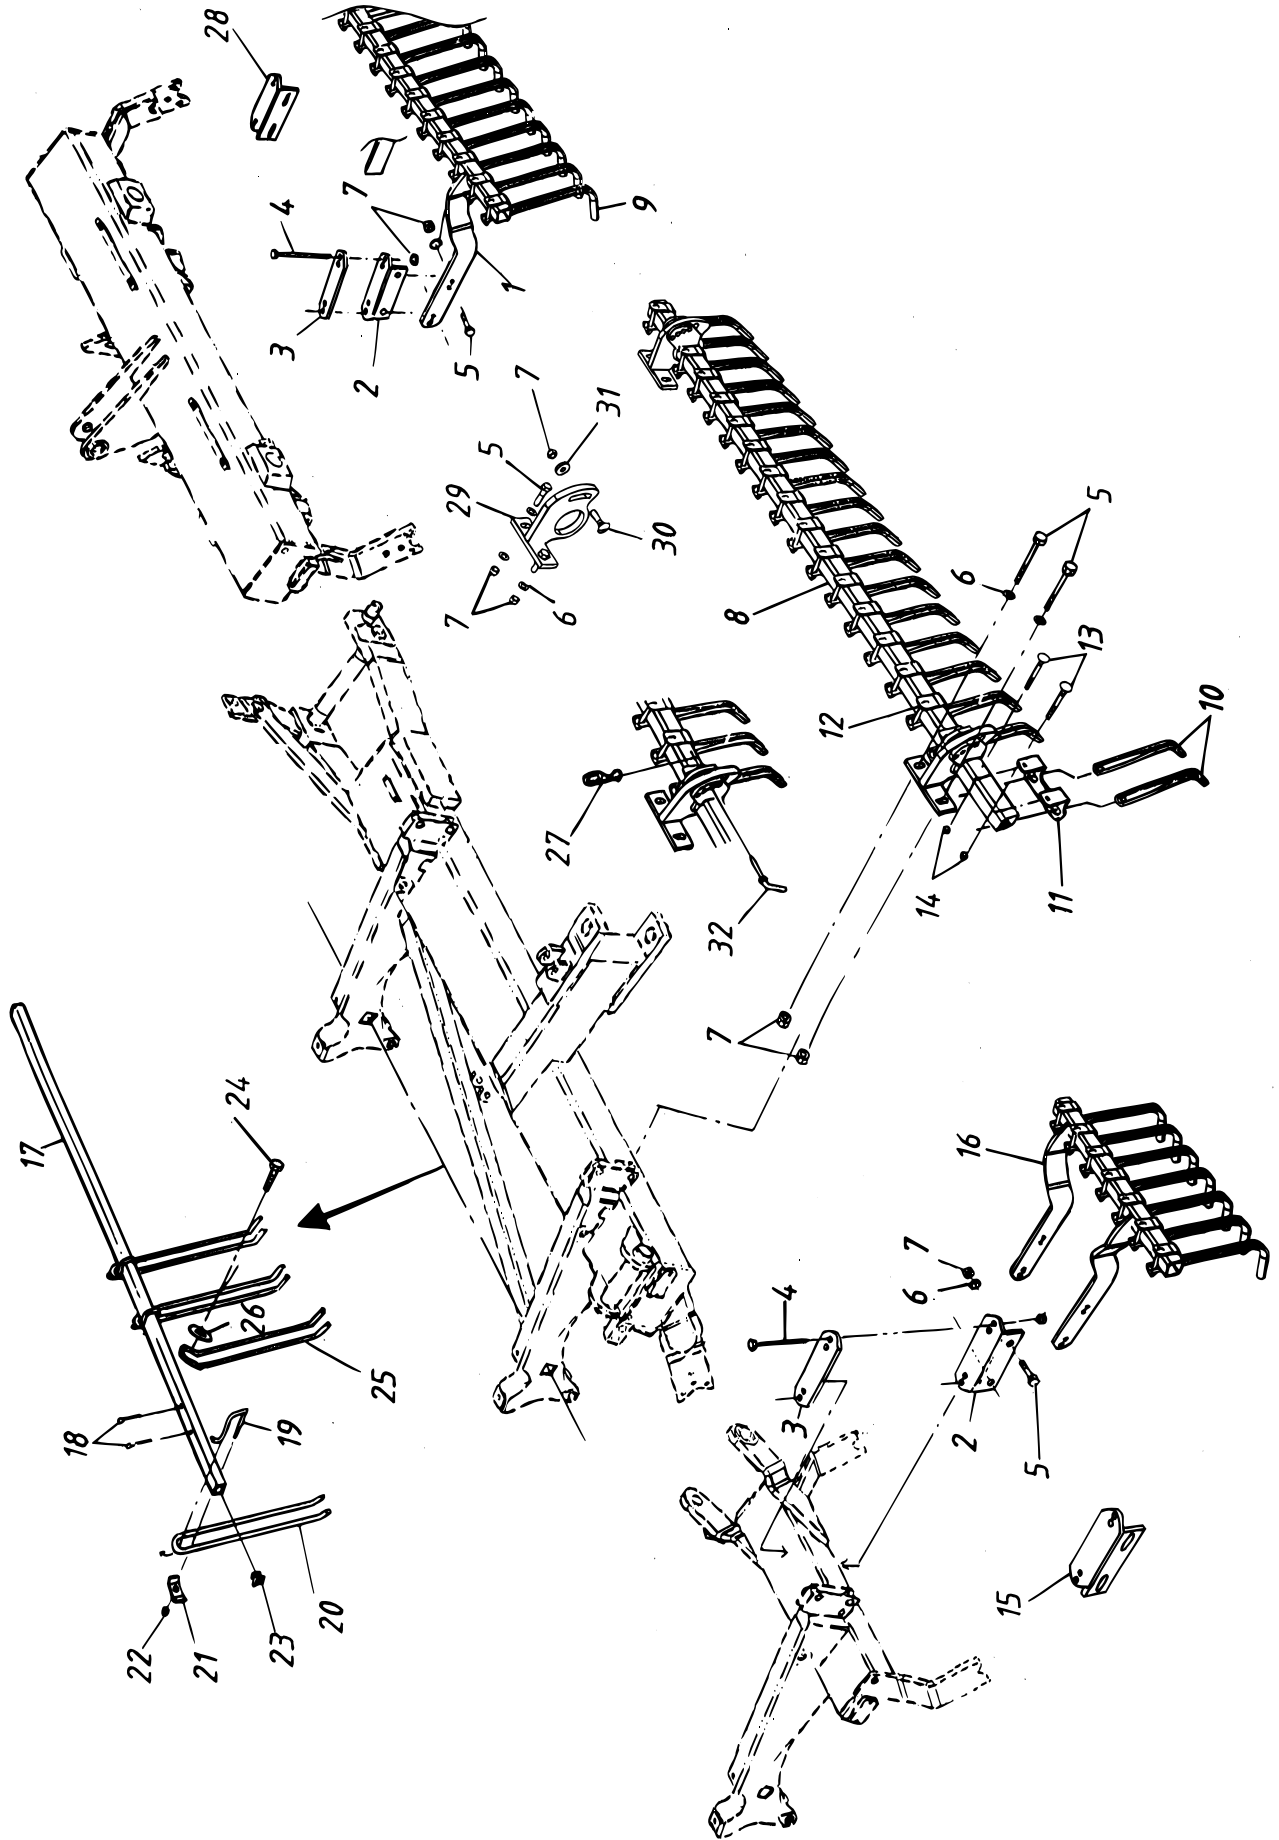

Fig. / Abb. 6

Fig. / Abb. 6

**Avskrapare och halmavvisare**  
**Scraper and straw deflector**  
**Abstreifer und Strohabweiser**
**CR 500-820**  
**-4099**

Pos	No.	Svenska	English	Deutsch	Dim	
1	432500	Avskraparbalk	Scraper beam	Scaberbalken	CR	
2	422240	Fäste	Bracket	Halterung		-3370
3	422731	Fästplatta	Mounting plate	Befestigungseisen		
4	50001621021	Skruv	Screw	Schraube	M16x210	
5	50001606021	Skruv	Screw	Schraube	M16x60	
6	52001600041	Bricka	Washer	Scheibe	M16	
7	51021600021	Låsmutter	Lock nut	Sicherungsmutter	M16	
8	446941	Avskraparbalk, hjulsektion	Scraper beam, wheel section	Scaberbalken, Radsektion		CR 500, 3462-
8	432501	Avskraparbalk, hjulsektion	Scraper beam, wheel section	Scaberbalken, Radsektion		CR 500, -3461
8	446943	Avskraparbalk, hjulsektion	Scraper beam, wheel section	Scaberbalken, Radsektion		CR 650-820, 3462-
8	432502	Avskraparbalk, hjulsektion	Scraper beam, wheel section	Scaberbalken, Radsektion		CR 650-820, -3461
9	448473	Avskrapare	Scraper	Abstreifer		
10	448474	Avskrapare	Scraper	Abstreifer		
11	434136	Fäste, 2 pinnar	Bracket, 2 tines	Halterung, 2 Zinken		
12	434135	Fäste, 3 pinnar	Bracket, 3 tines	Halterung, 3 Zinken		
13	50061211021	Vagnsbult	Carriage bolt	Bolzen	M12x110	
14	51011200021	Låsmutter	Lock nut	Sicherungsmutter	M12	
15	447323	Fäste	Bracket	Halter	LH	3371-
16	432503	Avskraparbalk, ytter	Scraper beam, external	Scaberbalken, aussen	LH	CR 820
16	432499	Avskraparbalk, ytter	Scraper beam, external	Scaberbalken, aussen	RH	CR 820
17	425816	Rör	Tube	Rohr		CR 500
17	431370	Rör	Tube	Rohr		CR 650-820
18	406918	Saxpinne	Split pin	Hohlstift	Ø6.3x71	
19	400976	Fäste	Bracket	Halterung		
20	425814	Pinne, halmavvisare	Tine, straw deflector	Zinken, Strohabweiser		
21	401233	Bricka	Washer	Scheibe		
22	51001200021	Mutter	Nut	Mutter	M12	
23	419084	Plastplugg	Plastic plug	Kunststoffpfropfen	40x40	
24	50001203521	Skruv	Screw	Schraube	M12x35	
25	429711	Pinne, halmavvisare	Tine, straw deflector	Zinken, Strohabweiser		
26	52041200091	Låsbricka	Lock washer	Sicherungsscheibe		
27	415450	Låsnål	R-clip	Arretierstift		-3461
28	447324	Fäste	Bracket	Halter	RH	3371-
29	446934	Hållare	Holder	Halter		3462-
30	50061606011	Vagnsbult	Carriage bolt	Bolzen	M16x60, 10.9	3462-
31	52111600041	Bricka	Washer	Scheibe	M16	3462-
32	415320	Låssprint	Locking pin	Arretierstift	Ø16x62	-3461