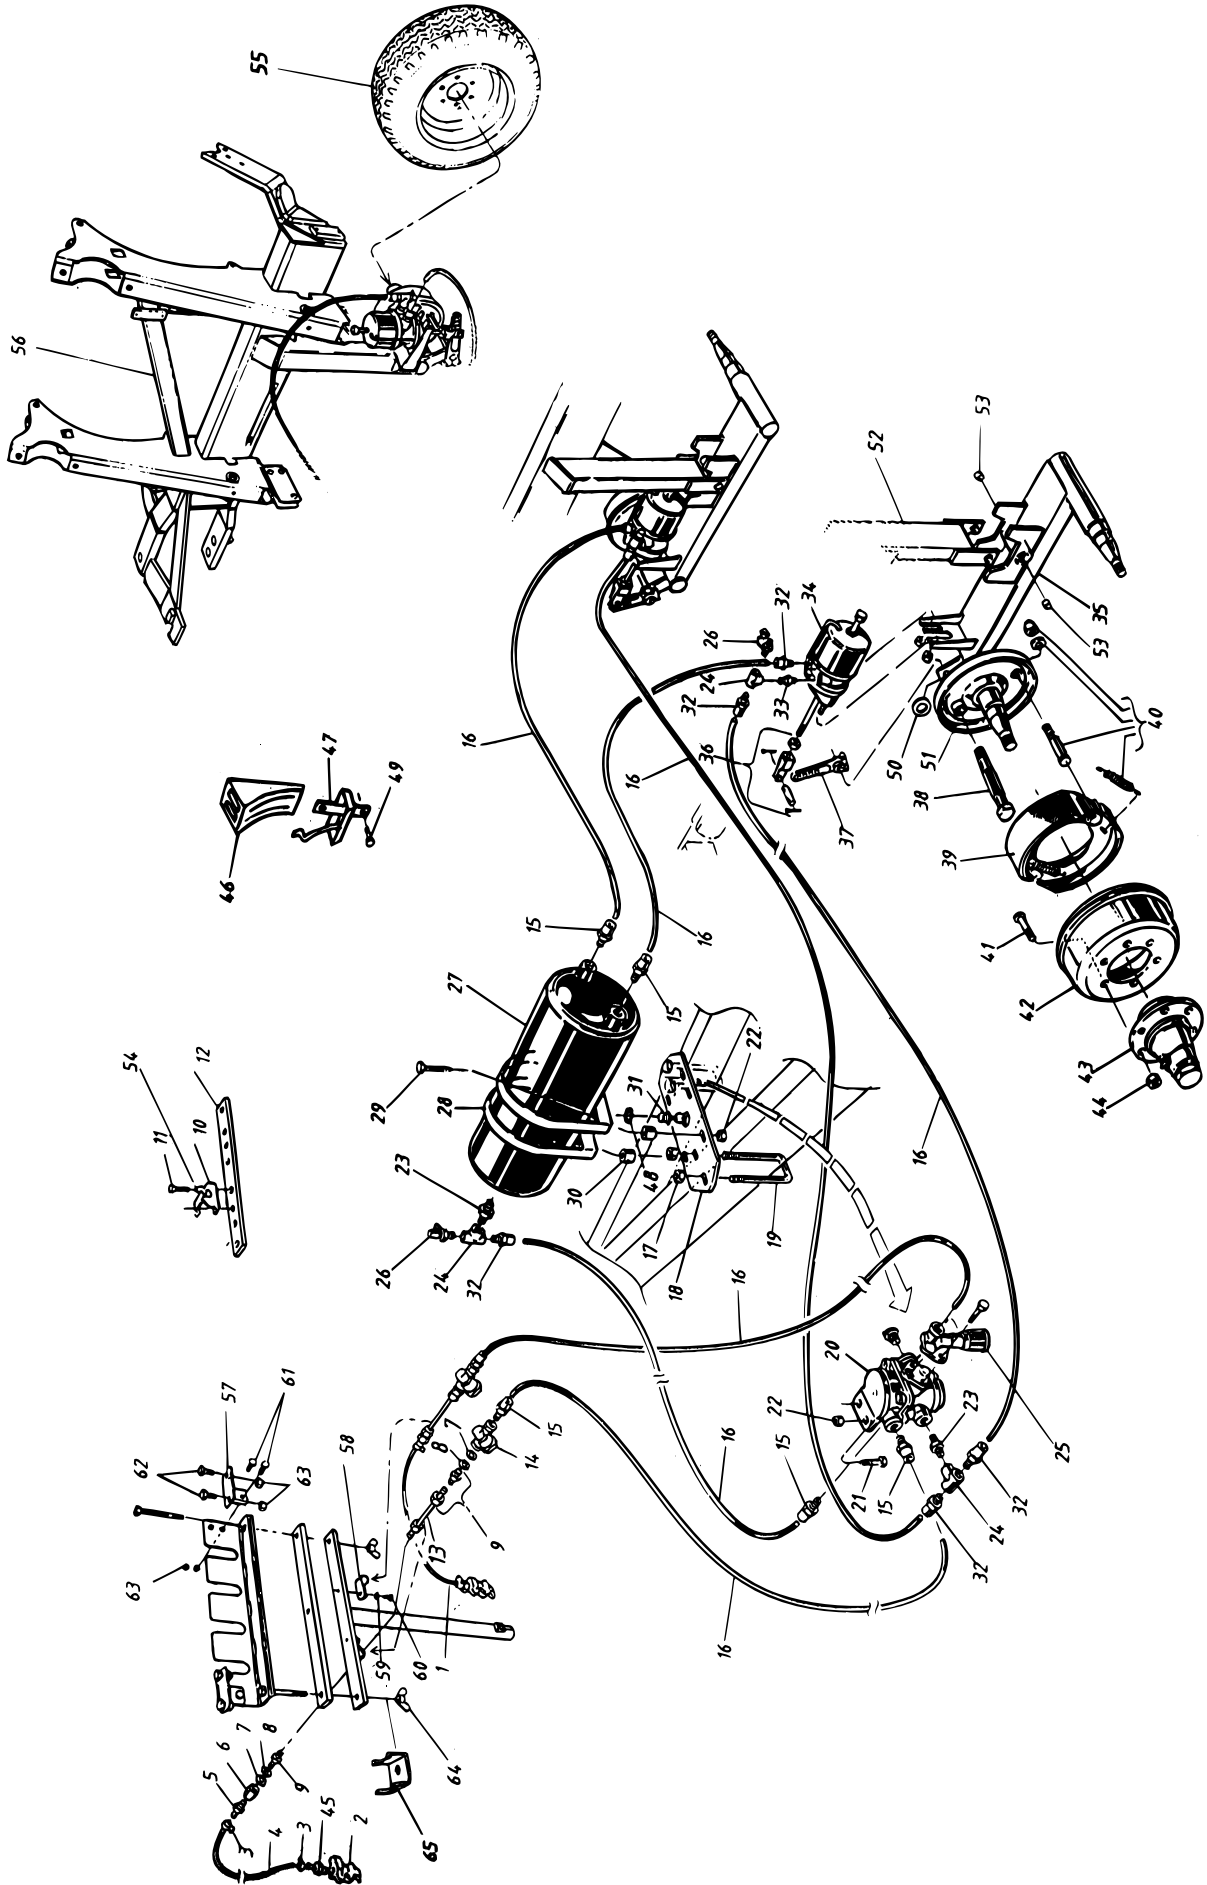

Fig. / Abb. 24

Pneumatiska bromsar
Pneumatic brakes
Luftbremsen

CR 420-820

Pos	No.	Svenska	English	Deutsch	Dim	
56	456363	Hjulsektion, pneumatiska bromsar	Wheel section, pneumatic brakes	Radsektion, Luftbremsen	LH	CR420
56	456362	Hjulsektion, pneumatiska bromsar	Wheel section, pneumatic brakes	Radsektion, Luftbremsen	RH	CR420
56	450787	Hjulsektion, pneumatiska bromsar	Wheel section, pneumatic brakes	Radsektion, Luftbremsen	LH	CR 500, 4100-
56	450788	Hjulsektion, pneumatiska bromsar	Wheel section, pneumatic brakes	Radsektion, Luftbremsen	RH	CR 500, 4100-
56	440566	Hjulsektion, broms	Wheel section, brake	Radsektion, bremsse	LH	CR 500, -4099
56	440567	Hjulsektion, broms	Wheel section, brake	Radsektion, bremsse	RH	CR 500, -4099
57	431294	Fäste	Bracket	Halterung		
58	427220	Slanghållare	Hose Clamp	Schlauchhalterung		
59	52030600091	Fjäderbricka	Spring washer	Federscheibe	M6	
60	50000601221	Skruv	Screw	Schraube	M6x12	
61	50000601621	Skruv	Screw	Schraube	M6x16	
62	50000801621	Skruv	Screw	Schraube	M8x16	
63	51010600021	Låsmutter	Lock nut	Sicherungsmutter	M6	
64	51050800021	Vingmutter	Wing nut	Flügelmutter	M8	
65	447239	Krampa	Clamp	Krampe