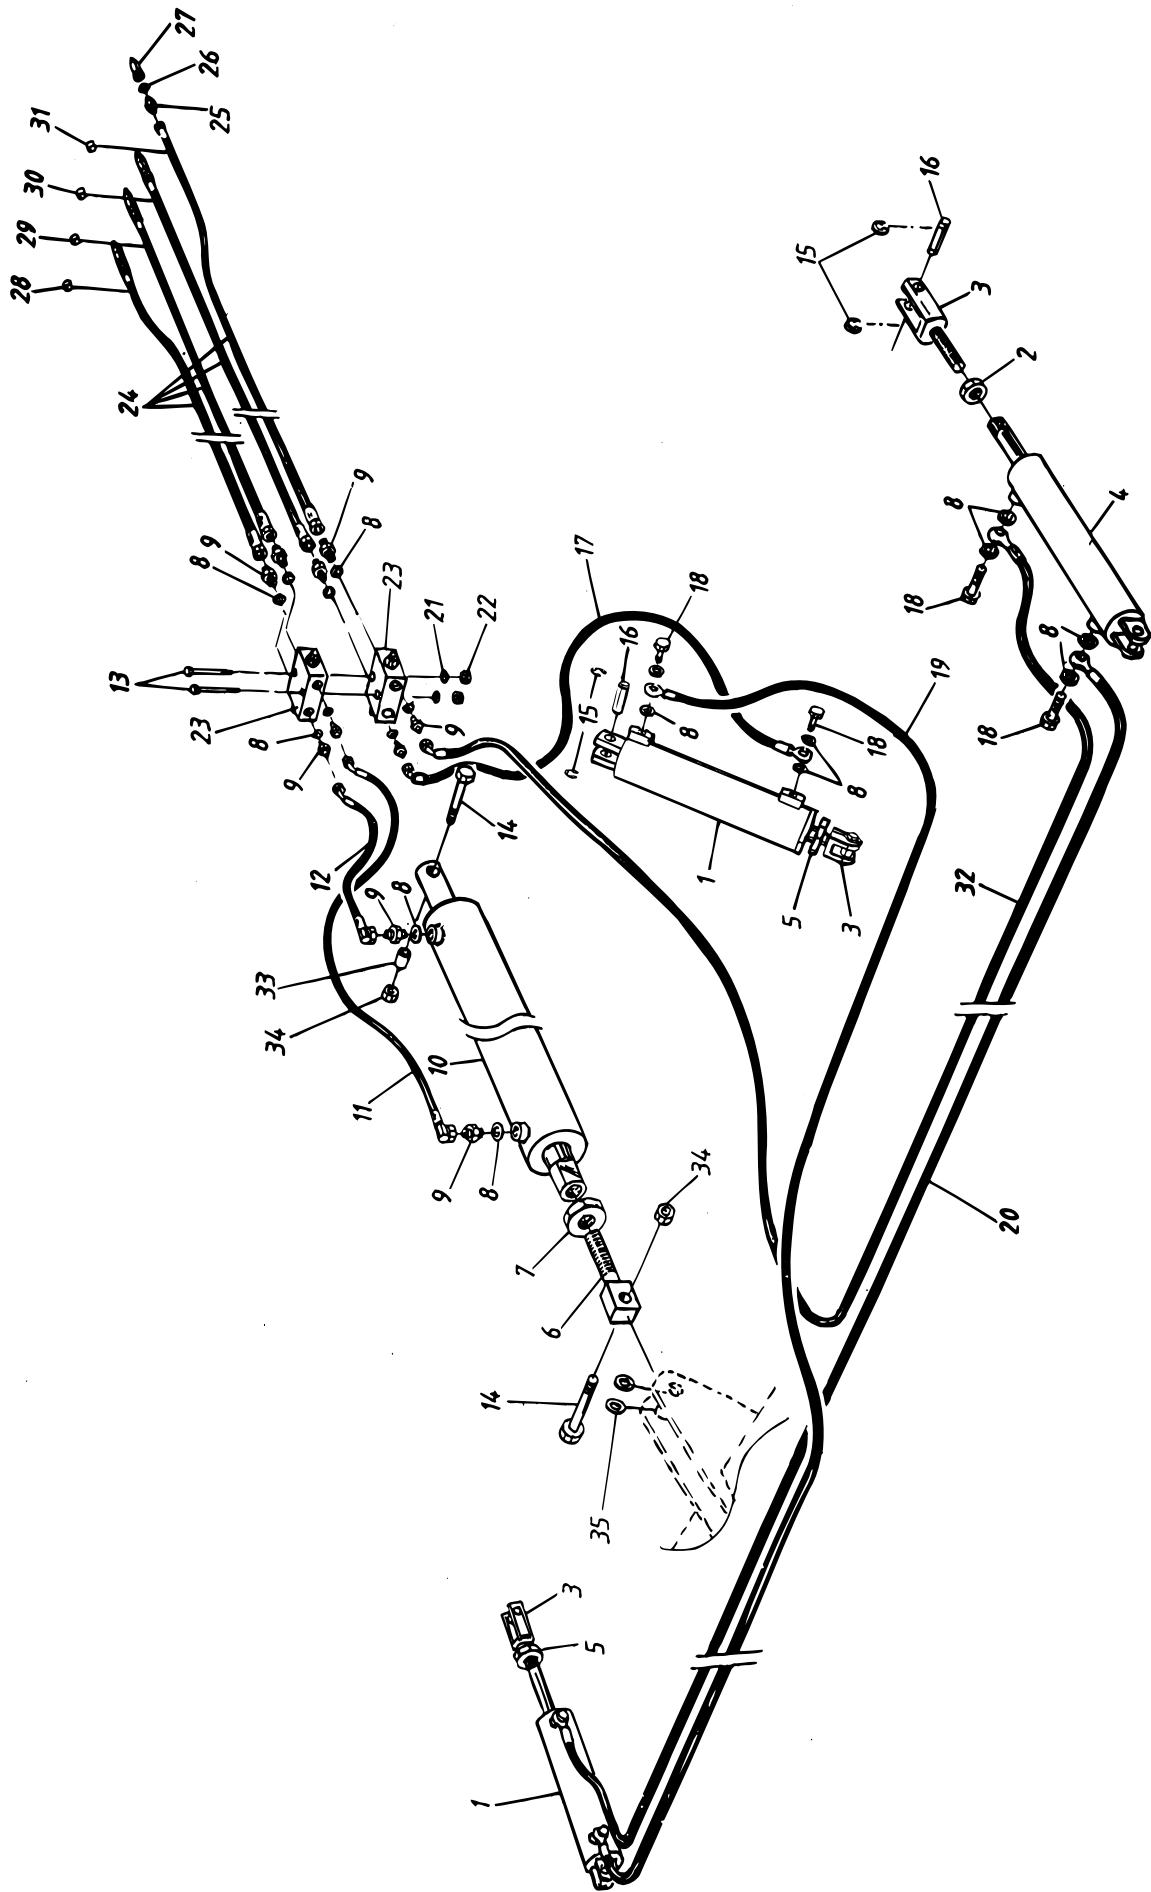

Fig. / Abb. 11

Fig. / Abb. 11

Fig. / Abb. 11

Hydraulik
Hydraulics
Hydraulik

CR 420-820
4100-

Pos	No.	Svenska	English	Deutsch	Dim	
1	422236	Hydraulcylinder	Hydraulic ram	Hydraulikzylinder	Ø75/25	
1	422741	Tätningssats	Sealing set	Dichtungssatz		
1	422754	Cylinderrör	Ram tube	Zylinderrohr		
1	422755	Kolvstång	Piston rod	Kolbenstange		
1	418144	Kolvstångsstyrning	Piston rod guide	Kolbenstangenführung		
2	51032000021	Mutter	Nut	Mutter	M20	
3	421292	Gaffellänk	Fork link	Gabelstück		
4	422235	Hydraulcylinder	Hydraulic ram	Hydraulikzylinder	Ø70/25	
4	422740	Tätningssats	Sealing set	Dichtungssatz		
4	422752	Cylinderrör	Ram tube	Zylinderrohr		
4	422753	Kolvstång	Piston rod	Kolbenstange		
4	409675	Kolvstångsstyrning	Piston rod guide	Kolbenstangenführung		
5	458547	Platta	Plate	Platte		
6	425106	Kolvstångshuvud	Piston rod head	Kolbenstangenende		
7	425107	Mutter	Nut	Mutter	M45x2	
8	402202	Gummistålbricka	Rubber steel washer	Gummistahlscheibe	1/4"	
9	401790	Nippel	Nipple	Nippel	1/4"-1/4"	
10	425105	Hydraulcylinder	Hydraulic ram	Hydraulikzylinder	100/60x760	CR 420-650
10	425296	Tätningssats	Sealing set	Dichtungssatz		
10	425298	Cylinderrör	Ram tube	Zylinderrohr		
10	425294	Kolvstång	Piston rod	Kolbenstange		
10	425295	Kolvstångsstyrning	Piston rod guide	Kolbenstangenführung		
10	425104	Hydraulcylinder	Hydraulic ram	Hydraulikzylinder	120/60x760	CR 820
10	421350	Tätningssats	Sealing set	Dichtungssatz		
10	425297	Cylinderrör	Ram tube	Zylinderrohr		
10	425293	Kolvstång	Piston rod	Kolbenstange		
10	421353	Kolvstångsstyrning	Piston rod guide	Kolbenstangenführung		
11	429504	Hydraulslang	Hydraulic hose	Hydraulikschlauch	1/4"	
12	429505	Hydraulslang	Hydraulic hose	Hydraulikschlauch	1/4"	
13	50000809021	Skruv	Screw	Schraube	M8x90	
14	430743	Skruv	Screw	Schraube		
15	54021500091	Spårryttare	Circlip	Springring	RS 15	
16	411260	Axel	Axle	Achse	Ø20x60	
17	450565	Hydraulslang	Hydraulic hose	Hydraulikschlauch		
18	406751	Hålskruv, banjo	Hole screw, banjo	Hohlschraube, Banjo	1/4"	
19	450566	Hydraulslang	Hydraulic hose	Hydraulikschlauch		
20	429499	Hydraulslang	Hydraulic hose	Hydraulikschlauch		
21	52000800041	Bricka	Washer	Scheibe	M8	
22	51010800021	Låsmutter	Lock nut	Sicherungsmutter	M8	
23	428241	Ventilblock	Valve block	Ventilblock		
24	422165	Hydraulslang	Hydraulic hose	Hydraulikschlauch		
25	401782	Nippel	Nipple	Nippel	1/4"-1/2"	
26	401774	Gummistålbricka	Rubber steel washer	Gummistahlscheibe	1/2"	
27	401776	Snabbkoppling	Quick coupling	Schnellkupplung	ML, 1/2"	
28	411301	Plastring, gul	Plastic ring, yellow	Kunststoffring, gelb	-	
29	411300	Plastring, gul	Plastic ring, yellow	Kunststoffring, gelb	+	
30	411303	Plastring, vit	Plastic ring, white	Kunststoffring, weiß	-	
31	411302	Plastring, vit	Plastic ring, white	Kunststoffring, weiß	+	
32	429507	Hydraulslang	Hydraulic hose	Hydraulikschlauch	1/4"	
33	425108	Lager	Bearing	Lager		
34	51023000011	Låsmutter	Lock nut	Sicherungsmutter	M30	
35	52003000041	Bricka	Washer	Scheibe	M30