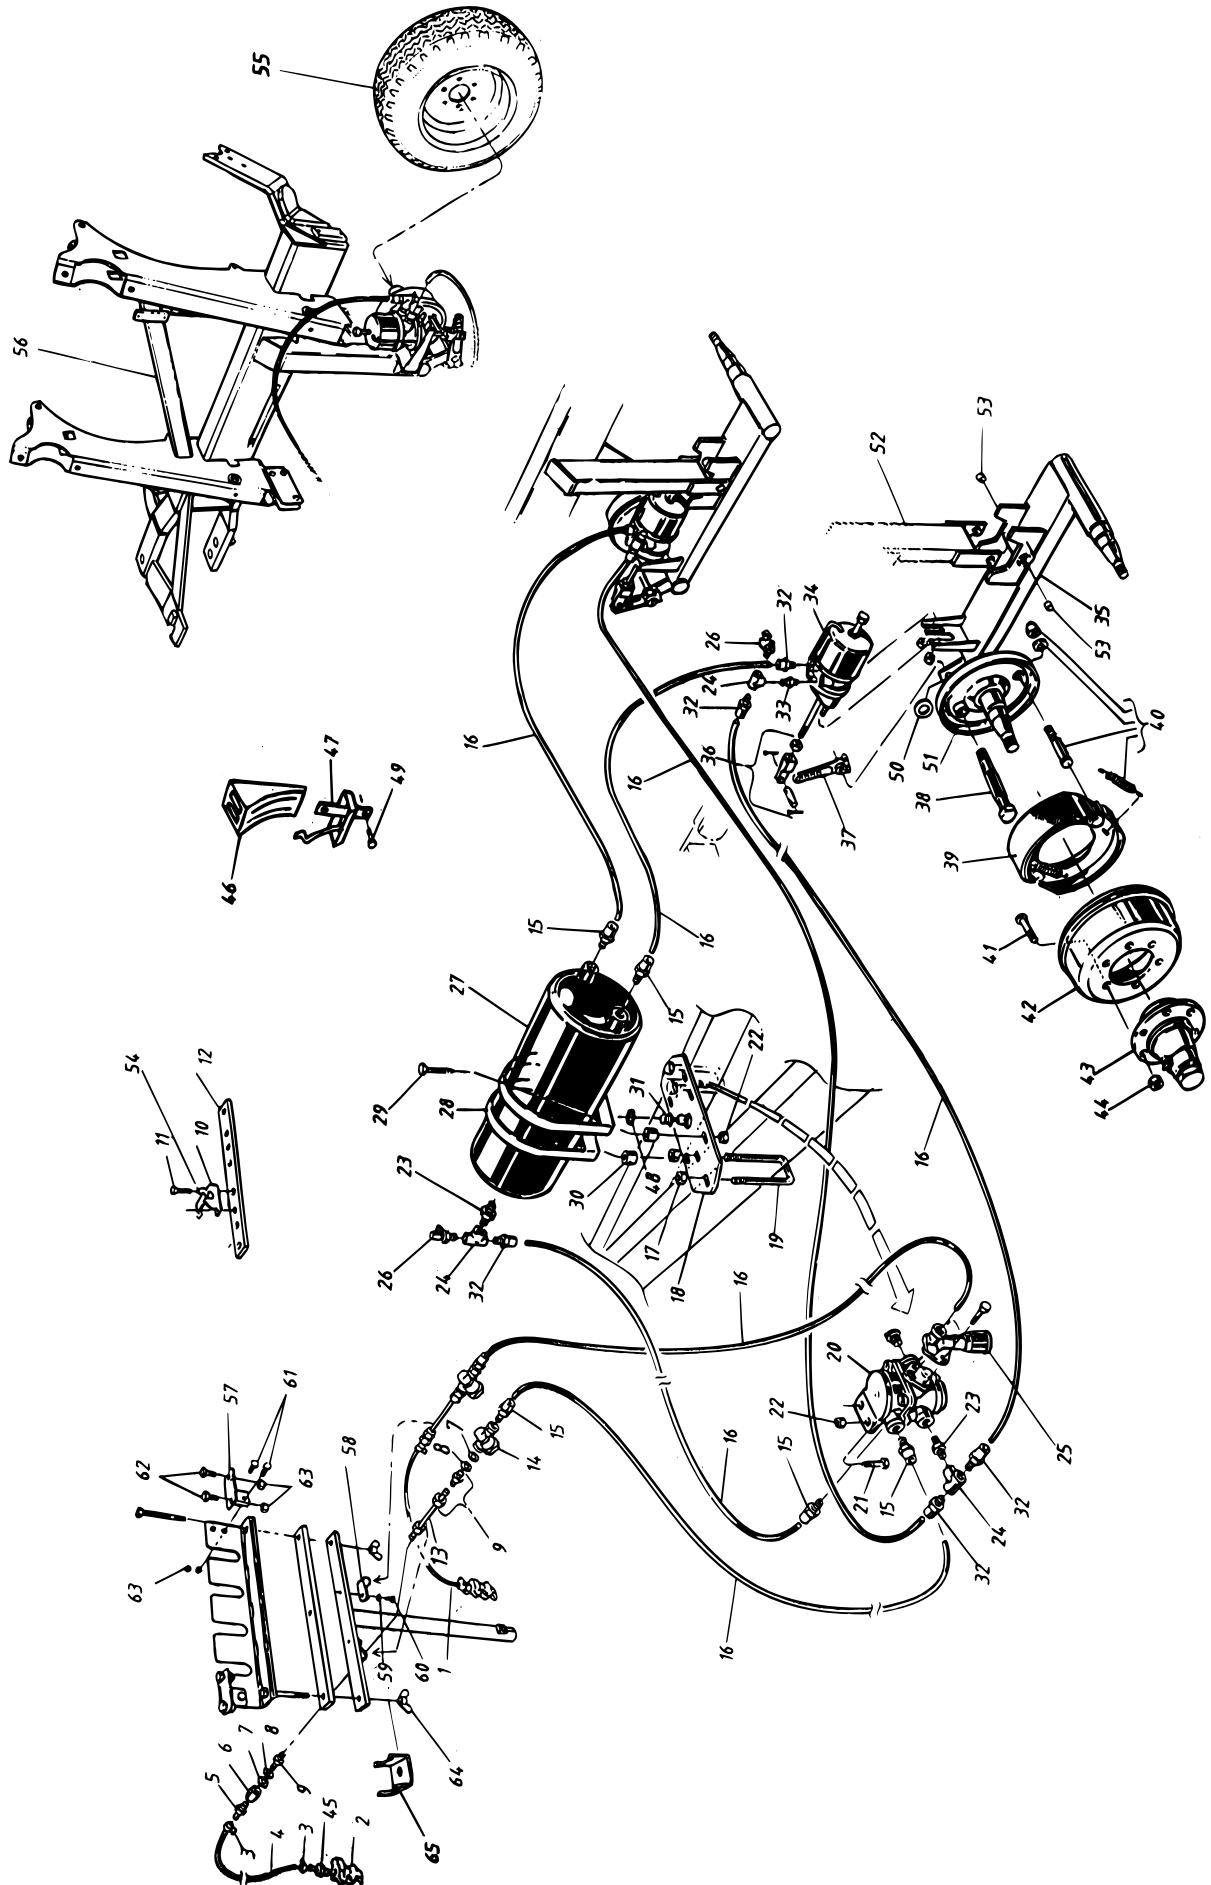

Fig. / Abb. 24

Pneumatiska bromsar
Pneumatic brakes
Luftbremsen

CR 420-820

Pos	No.	Svenska	English	Deutsch	Dim	
1	419500	Kopplingsnäve matarledning (röd)	Socket for feed tube (red)	Anschluß Zufuhrleitung (rot)		
2	419501	Kopplingsnäve manöverledning (gul)	Socket for controls hose (yellow)	Anschluß Zufuhrleitung (gelb)		
3	419540	Slangklämma	Hose clamp	Schlauchschele		
4	419523	Tryckluftslang	Air hose	Druckluftschlauch	L=2,8 m	
5	419528	Slangnippel	Hose nipple	Schlauchnippel	M22x1,5-11x3,5	
6	419543	Muff	Sleeve	Muffe	M22	
7	419544	O-ring	O-ring	Runddichtring		
8	419545	Stödtring	Stay ring	Stützring		
9	419526	Rörkoppling	Pipe fitting	Rohranschluß		
10	419513	Blindkoppling	Blind connection	Blindniete		
11	50000601021	Skruv	Screw	Schraube	M6x10	
12	422016	Platta	Plate	Platte		
13	419542	Hydraulrör	Hydraulic tubing	Hydraulikrohr	Ø12x150	
14	419502	Ledningsfilter	Pipe filter	Leitungsfilter		
15	419530	Push-in koppling	Push-in fitting	Steckkupplung	M22x1,5-10x1,5	
16	609165	Plastslang, metervara	Plastic tubing, per metre	Kunststoffschlauch, Meterware		
17	51021600021	Låsmutter	Lock nut	Sicherungsmutter	M16	
18	422351	Fäste	Bracket	Halterung		
19	417130	Krampa	Clamp	Krampe		
20	419503	Bromsventil	Brake valve	Bremsventil		
21	50011004021	Skruv	Screw	Schraube	M10x40	
22	51011000021	Låsmutter	Lock nut	Sicherungsmutter	M10	
23	419536	Adapter	Adapter	Adapter	M22x1,5	
24	419537	T-rör	T-tube	T-Rohr	M16x1,5	
25	422684	Rangerventil	Valve	Ventil		
26	419512	Provförskruvning	Test screw	Probeverschraubung	M16x1,5	
27	422685	Lufttank	Air tank	Lufttank		
28	422687	Tankfäste	Tank fixings	Tankbefestigung		
29	50011009021	Skruv	Screw	Schraube	M10x90	
30	422702	Distans	Spacer	Distanz	M16	
31	419506	Avtappningsventil	Bleed valve	Ablaßventil		
32	419529	Push-in koppling	Push-in fitting	Steckkupplung	M16x1,5-10x1,5	
33	422683	Adapter	Adapter	Adapter		
34	422690	Fjäderbromscylinde	Spring brake ram	Federbromszylinde		
35	421700	Boggieställ	Bogie cradle	Radgestellswinge	LH	CR 650-820
35	421701	Boggieställ	Bogie cradle	Radgestell swinge	RH	CR 650-820
36	422694	Gaffellänksats	Fork batch	Gabelstück satz		
37	422281	Hävarm	Lever arm	Hebelarm		
38	422282	Nockaxel	Camshaft	Daumenwelle	Ø30x250	
39	422285	Bromsbackar	Brake shoes	Backenbremse	ASSY, 300x90	
40	422286	Fjädersats	Spring kit	Federsatz		
41	422287	Fälgskruv	Rim screw	Felgenschraube	M18x1,5	
42	422284	Bromstrumma	Brake drum	Bremstrommel		
43	422275	Nav, se fig. 3	Hub, see Fig. 3	Nabe, siehe Fig. 3	ASSY, 186	
44	428723	Mutter	Nut	Mutter	M18x1,5	
45	419527	Slangnippel	Hose nipple	Schlauchnippel	M16x1,5-11x3,5	
46	419317	Underläggskil	Key	Keil		
47	419338	Fäste	Bracket	Halterung		
48	419525	Kopparbricka	Copper washer	Kupferscheibe		
49	50000801221	Skruv	Screw	Schraube	M8x12	
50	423725	Tätning, nockaxel	Sealing, camshaft	Dichtung, Daumenwelle		
51	423314	Bromssköld	Back plate	Bremsschild		
52	307613	Hjulstall	Wheel undercarriage	Radgestell		
53	407613	Lagring	Bearing	Lagerung		
54	52000600041	Bricka	Washer	Scheibe	M6	
55	428254	Hjul, 14-lagers	Wheel, 14-ply	Rad, 14-PR	ASSY, 400/60x15,5"