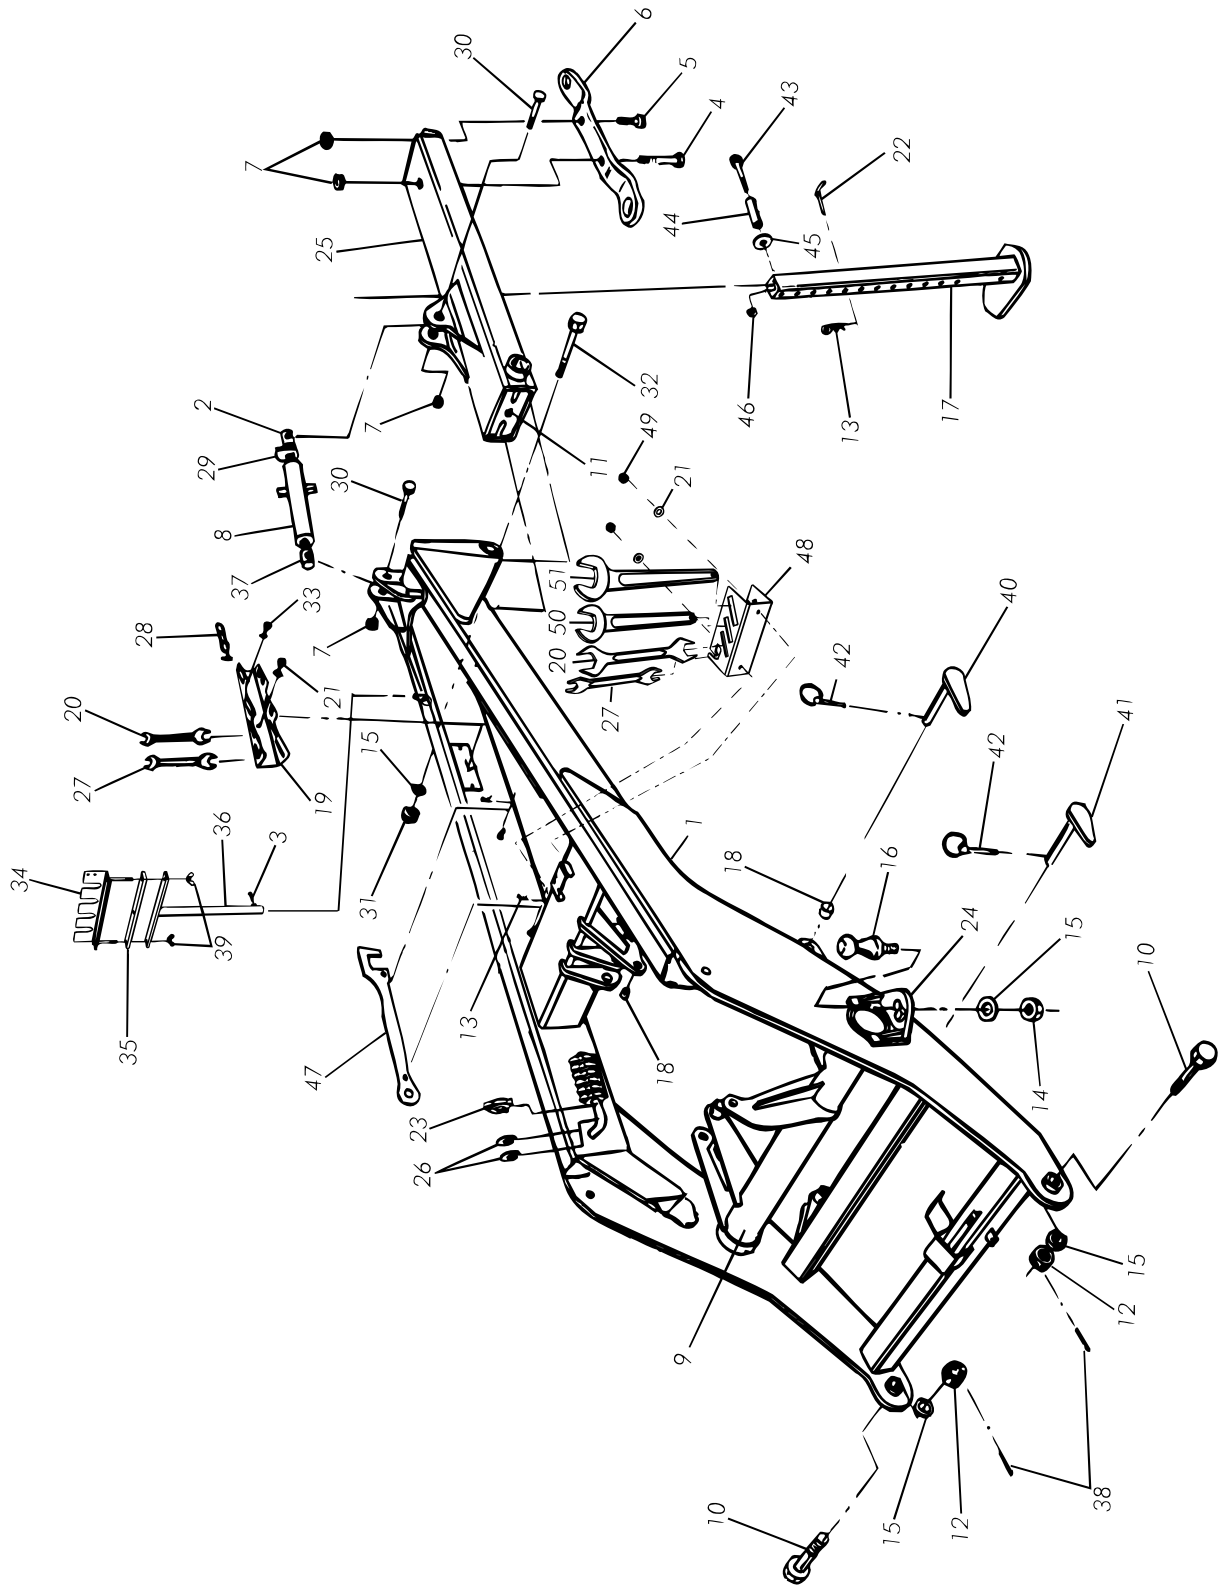

Fig. / Abb. 2

Fig. / Abb. 2

CR 650-820  
3210-Drag  
Drawbar  
Zugdeichsel

Pos	No.	Svenska	English	Deutsch	Dim	
1	450550	Drag	Drawbar	Deichel	REAR	4100- -4099
1	442820	Drag	Drawbar	Deichsel	REAR	
2	412597	Tryckstångsände, hörgängad	Push rod end, RH thread	Oberlenkerende, rechtsgängig		
3	50010801221	Skruv	Screw	Schraube	M8x12	
4	415183	Skruv	Screw	Schraube	M24x165, 10.9	
5	404300	Skruv	Screw	Schraube	M24x80, 10.9	
6	426029	Dragögla	Draw ear	Zugöse	ANG	
7	51012400021	Låsmutter	Lock nut	Sicherungsmutter	M24	
8	414702	Tryckstång	Push rod	Druckstange		
8	305166	Tryckstång	Push rod	Druckstange	ASSY	
9	450551	Vridrör	Rocker shaft	Drehrohr		4100- -4099
9	442819	Vridrör	Rocker shaft	Drehrohr		
10	428840	Skruv	Screw	Schraube	M30x133	
11	407661	Smörjnippel	Lubricating nipple	Schmiernippel	ST, M8	
12	51263000021	Kronmutter	Castle nut	Kronenmutter	M30	
13	405080	Låsnål	R-clip	Arretierstift		
14	51013000021	Låsmutter	Lock nut	Sicherungsmutter	M30	
15	52003000041	Bricka	Washer	Scheibe	M30	
16	422133	Dragkula	Tow hook	Zughaken		
17	454452	Stödben	Supporting leg	Stützbein		
18	53022501490	Spännstift	Roll pin	Spannstift	25x14	-4760
19	444993	Fäste	Bracket	Halterung		
20	444991	Verktyg	Tool	Werkzeug		
21	52000800041	Bricka	Washer	Scheibe	M8	
22	401029	Låssprint	Locking pin	Sicherungsbolzen		
23	446891	Distans	Spacer	Distanz	20 mm	
23	455361	Distans	Spacer	Distanz	30 mm	
24	422503	Kulkonsol	Bracket	Konsole	ASSY	
25	429524	Drag	Drawbar	Deichsel	FR	
26	433570	Distans	Spacer	Distanz	5 mm	
27	444990	Verktyg	Tool	Werkzeug		
28	407032	Gummispännare	Rubber strap	Gummihaltering		
29	412598	Låsbleck	Securing plate	Sicherungsblech		
30	415182	Skruv	Screw	Schraube	M24x120, 10.9	
31	51023000011	Låsmutter	Lock nut	Sicherungsmutter	M30	
32	429015	Ledbult	Pin bolt	Gelenkbolzen		
33	50000801221	Skruv	Screw	Schraube	M8x12	
34	427221	Plåt, slanghållare	Plate, hose clamp	Blech, Schlauchhalterung		
35	427218	Slanghållargummi	Hose clamp rubber	Gummistück, Schlauchhalterung		
36	427222	Slanghållare	Hose clamp	Schlauchhalterung		
37	412596	Tryckstångsände, vänstergängad	Push rod end, LH thread	Oberlenkerende, linksgängig		
38	53000605091	Spännstift	Roll pin	Spannstift	Ø6x50	
39	51050800021	Vingmutter	Wing nut	Flügelmutter	M8	
40	433247	Ledbult	Pin bolt	Gelenkbolzen		
41	433246	Ledbult	Pin bolt	Gelenkbolzen		
42	433250	Sprint	Pin	Splint		
43	50001613021	Skruv	Screw	Schraube	M16x130	
44	440418	Rör	Tube	Rohr		
45	52141600041	Bricka	Washer	Scheibe	17,5x56x5	
46	51011600021	Låsmutter	Lock nut	Sicherungsmutter	M16	
47	449094	Verktyg	Tool	Werkzeug		3568-
48	458591	Fäste	Bracket	Halter		5269-
48	453229	Fäste	Bracket	Halter		4761-
49	51010800021	Låsmutter	Lock nut	Sicherungsmutter	M8	
50	457636	Nyckel	Key	Schlüssel	43"	5269-
51	457637	Nyckel	Key	Schlüssel	52"	5269-