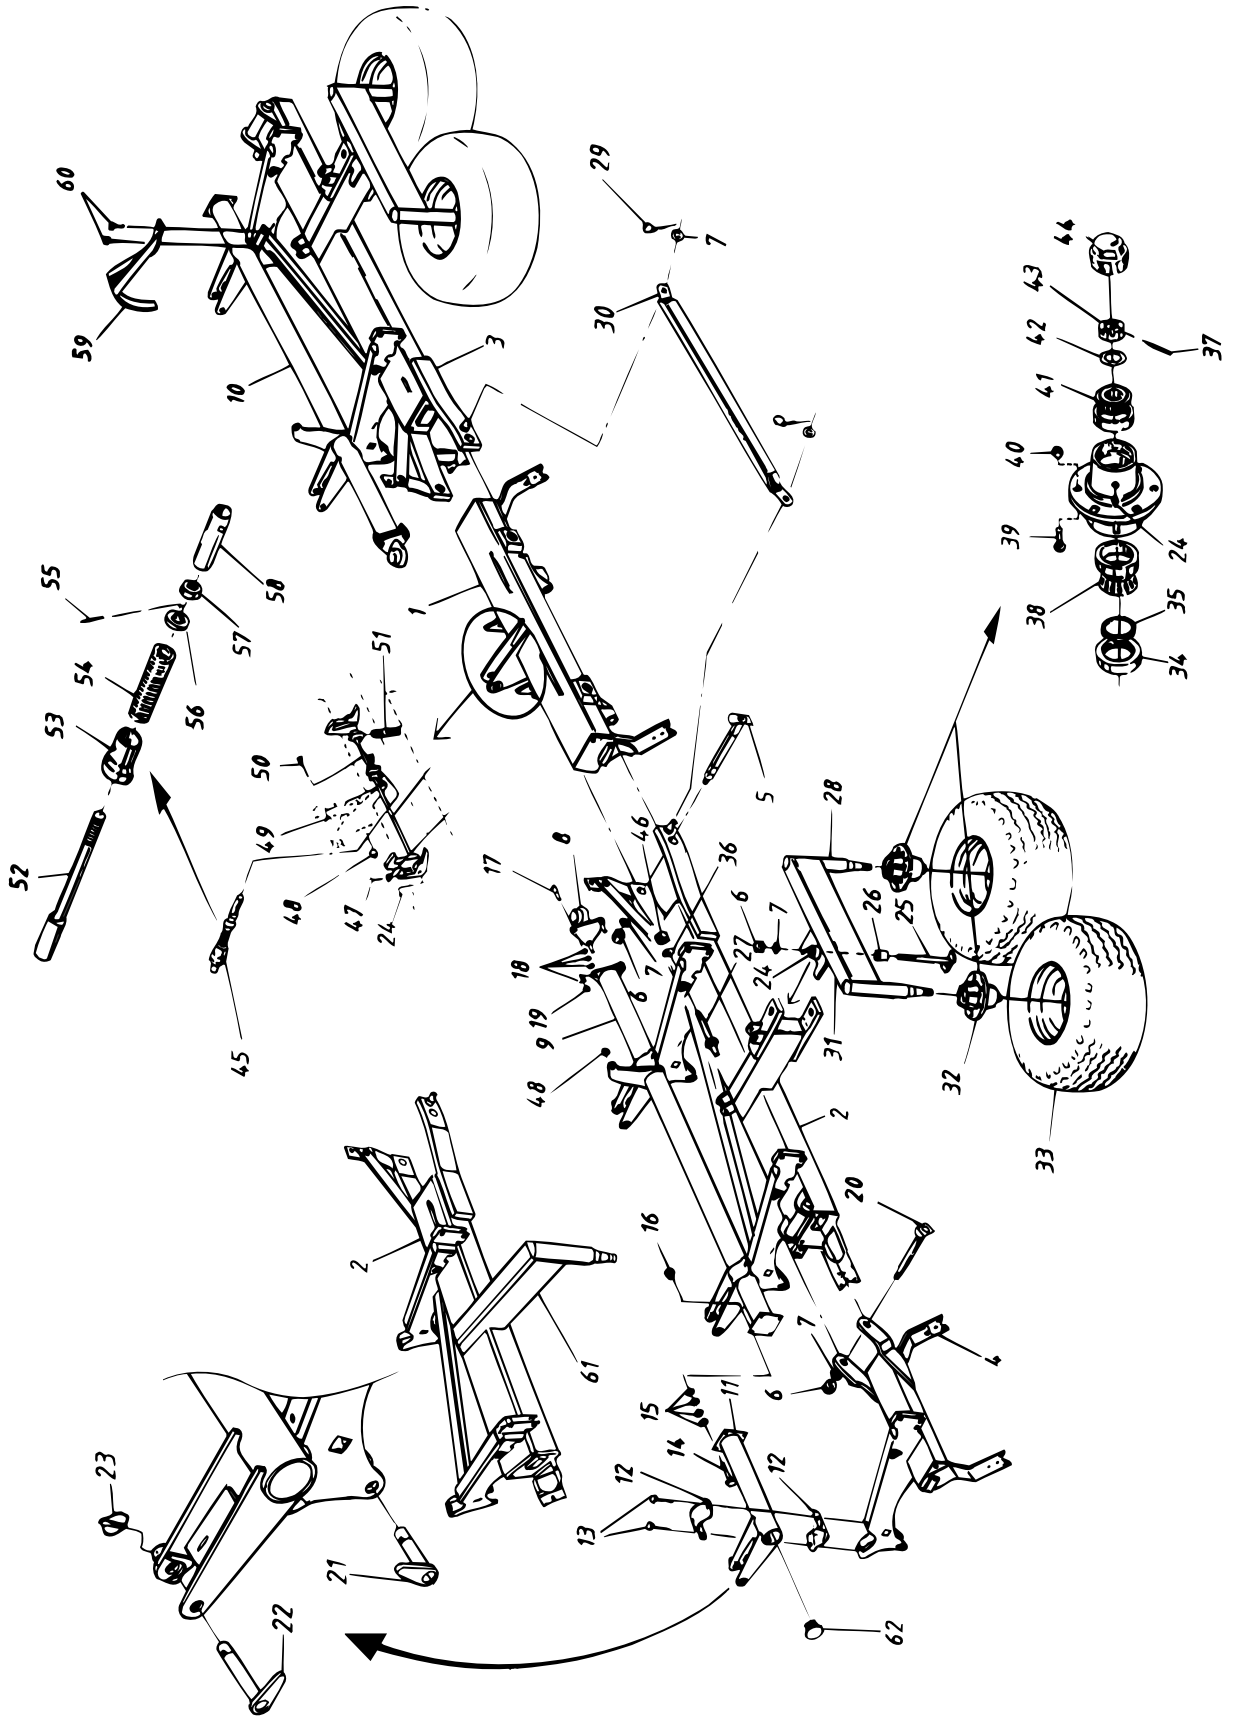

Fig. / Abb. 4

Fig. / Abb. 4

CR 420-820

**Ram**  
**Frame**  
**Rahmen**

Pos	No.	Svenska	English	Deutsch	Dim	
22	433247	Ledbult	Pin bolt	Gelenkbolzen		
23	433250	Sprint	Pin	Splint		
24	407661	Smörjnippel	Lubricating nipple	Schmiernippel	ST, M8	
25	428720	Ledbult	Pin bolt	Gelenkbolzen		
26	407613	Lagring	Bearing	Lagerung		
27	426331	Tapp	Stud	Achszapfen		
28	422834	Axeltapp	Stub axle	Achszapfen		CR 420-500
28	421436	Axeltapp	Stub axle	Achszapfen		CR 650-820
29	420324	Ringsprint	Ring pin	Ringbolzen		
30	421361	Parallellstag	Parallel rod	Lenkspurstange		
31	421507	Boggieställ	Bogie cradle	Radgestellswinge	LH	
31	421508	Boggieställ	Bogie cradle	Radgestell swinge	RH	
32	452621	Nav	Hub	Nabe	ASSY	CR 650-820, 4638-
32	452621	Nav	Hub	Nabe	ASSY	CR 420
32	452621	Nav	Hub	Nabe	ASSY	CR 500, 4613-
32	428727	Nav	Hub	Nabe	ASSY	CR 500, - 4612
32	428727	Nav	Hub	Nabe	ASSY	CR 500-820, -4637
33	428254	Hjul, 14-lagers	Wheel, 14-ply	Rad, 14-PR	ASSY, 400/ 60x15,5"	
33	428255	Däck, 14-lagers	Tyre, 14 plies	Reifen, PR 16	400/ 60x15,5"	
33	414981	Slang	Hose	Schlauch		
33	414982	Fälg	Rim	Felge		
34	408175	Tätningring	Sealing ring	Dichtungsring		
35	408174	Filtremsa	Felt strip	Filtstreifen		
36	52002400041	Bricka	Washer	Scheibe	M24	
37	53020505590	Spännstift	Roll pin	Spannstift	Ø5x55	
38	408170	Rullager	Roller bearing	Rollenlager	32211	
39	408173	Fälgbult	Wheel stud	Nabenbolzen	M18x1.5	
40	428723	Mutter	Nut	Mutter	M18x1.5	
41	408169	Rullager	Roller bearing	Rollenlager	32208	
42	52004068540	Slitbricka	Wear washer	Verschleißscheibe		
43	404557	Kronmutter	Castle nut	Kronmutter	M40x1,5	
44	408165	Navkapsel	Hub cap	Radkappe		
45	303464	Öppningsanordning	Opening device	Öffnungsvorrichtung	ASSY	
46	51022400021	Låsmutter	Lock nut	Sicherungsmutter	M24	
47	50001609021	Skruv	Screw	Schraube	M16x90	
48	53022501490	Spännstift	Roll pin	Spannstift	25x14	
49	51011200021	Låsmutter	Lock nut	Sicherungsmutter	M12	
50	50001207021	Skruv	Screw	Schraube	M12x70	
51	406568	Dragfjäder	Spring	Feder		
52	409257	Stång	Rod	Stange		
53	407642	Hylsa	Sleeve	Hülse		
54	407641	Tryckfjäder	Spring	Feder		
55	53000804091	Spännstift	Roll pin	Spannstift	Ø8x40	
56	52002200041	Bricka	Washer	Scheibe	M22	
57	51032200021	Mutter	Nut	Mutter	M22	
58	409258	Rör	Tube	Röhr		
59	445074	Skala	Scale	Skala	ASSY	
60	50000802021	Skruv	Screw	Schraube	M8x20	
61	429474	Hjulstall	Wheel underriage	Radgestell		CR 420-500
62	426089	Lock	Cover	Deckel		