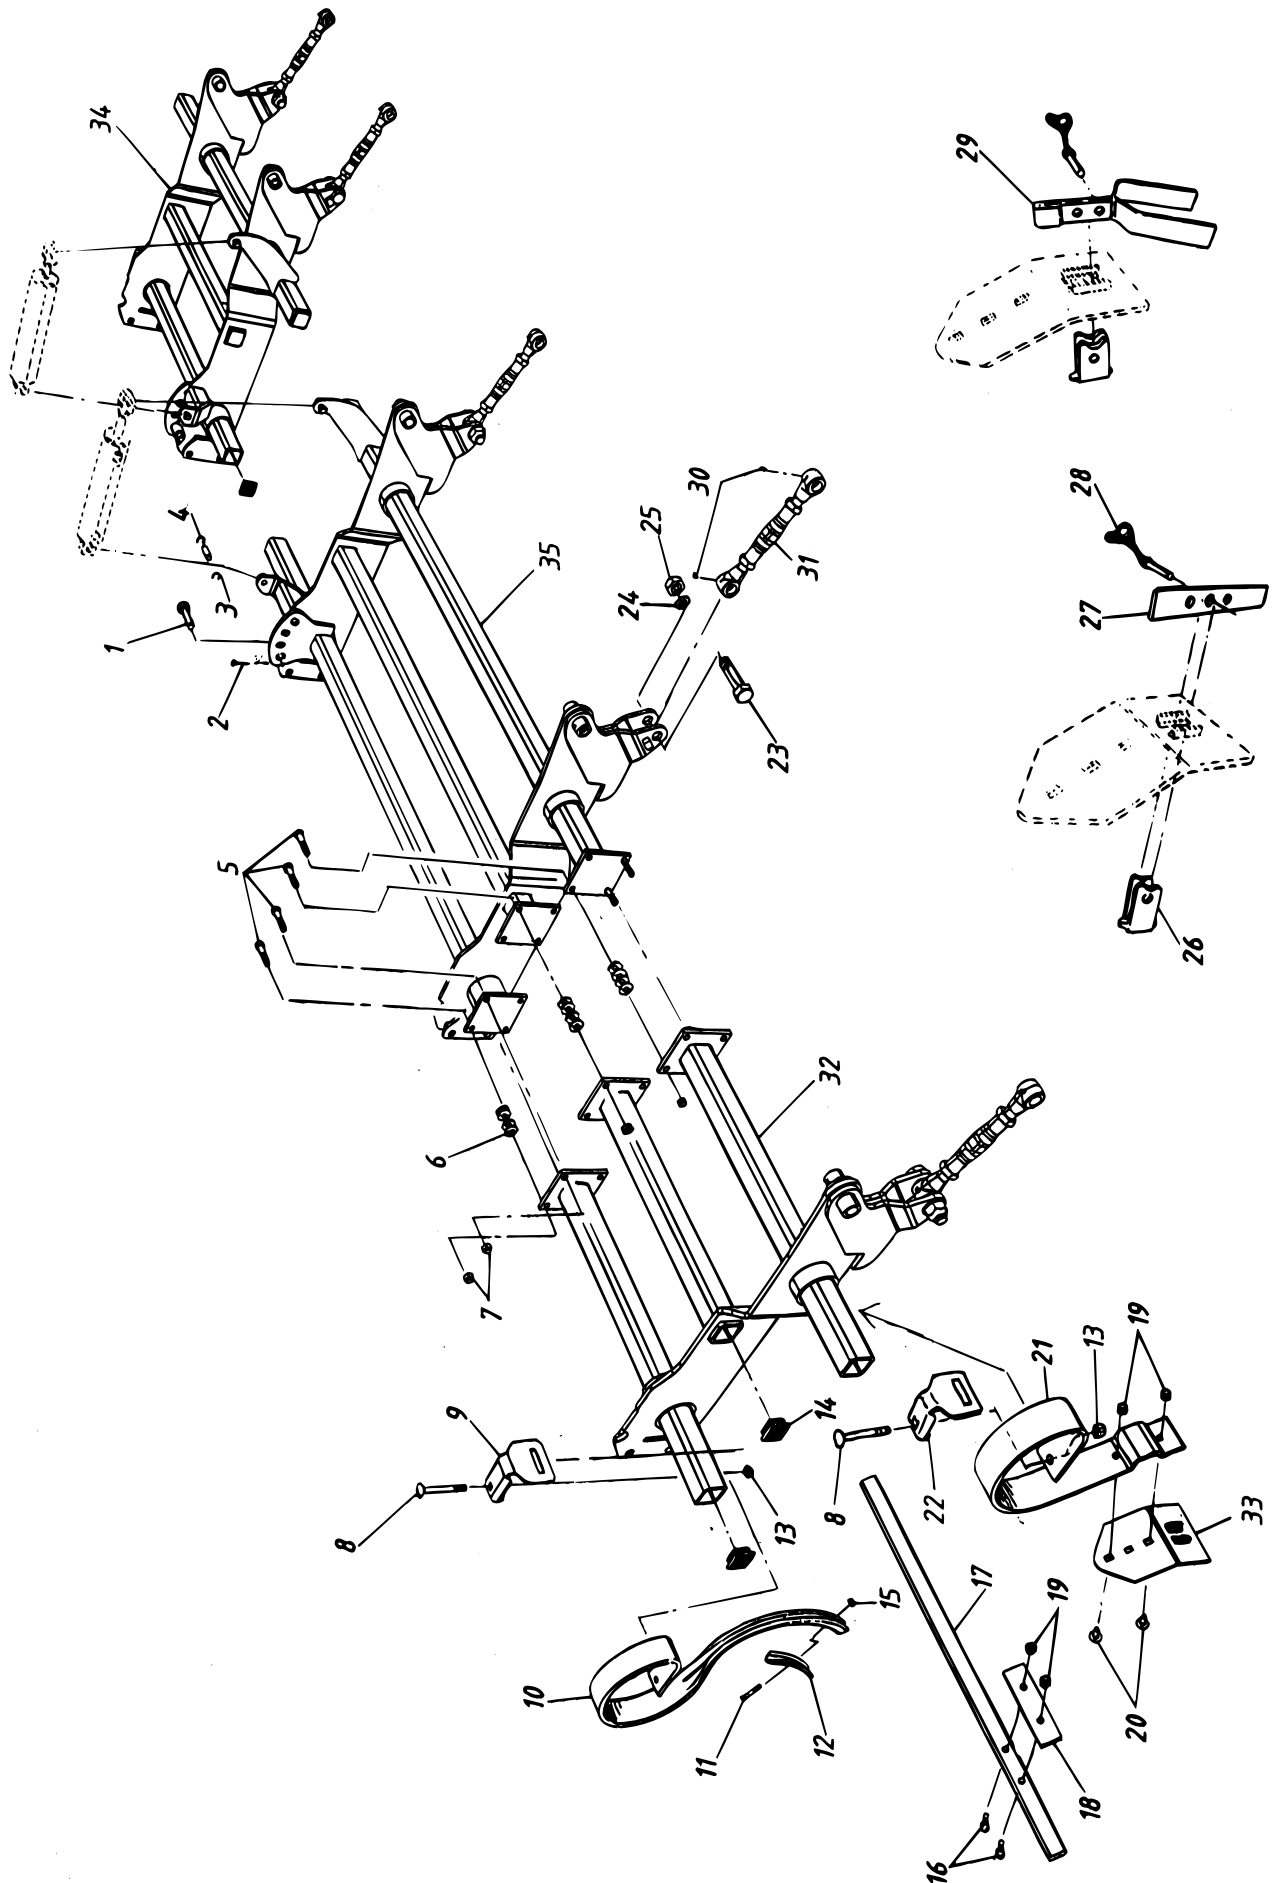

Fig. / Abb. 21

Fig. / Abb. 21

**Crossboard/Agrilla**  
**Crossboard/Agrilla**  
**Crossboard/Agrilla**

CR 420-820

Pos	No.	Svenska	English	Deutsch	Dim	
1	431878	Sprint	Pin	Splint		
2	53030403070	Saxpinne	Split pin	Hohlstift	Ø4x35	
3	54021500091	Spårryttare	Circlip	Springring	RS 15	
4	411260	Axel	Axle	Achse	Ø20x60	
5	50001607021	Skruv	Screw	Schraube	M16x70	
6	52061600091	Spännbricka	Spring washer	Spannscheibe	M16	
7	51021600021	Låsmutter	Lock nut	Sicherungsmutter	M16	
8	50061412021	Vagnsbult	Carriage bolt	Bolzen	M14x120	
9	424503	Pinnfäste	Tine mounting	Zinkenträger	ANG	
10	443842	Pinne	Tine	Zinken		
11	427316	Plogbult	Bolt	Bolzen	M10x55	
12	400523-3	Spets Xtra	Point Xtra	Spitze Xtra		
13	51011400021	Låsmutter	Lock nut	Sicherungsmutter	M14, Nyloc	
14	413896	Plastplugg	Plastic plug	Kunststoffpfropfen	60x60	
15	407303	Flänsmutter	Flanged nut	Flanschmutter	M10	
16	50001205021	Skruv	Screw	Schraube	M12x50	
17	433516	Stag	Stay	Strebe	CR	
17	434118	Stag, hjulsektion	Locking bar, wheel section	Strebe, radsektion		CR 420
17	434121	Stag, hjulsektion	Locking bar, wheel section	Strebe, radsektion	L=1630	CR 500
17	433517	Stag, hjulsektion	Stay, wheel section	Strebe, radsektion	L=2138	CR 650-820
17	434096	Stag	Stay	Strebe	OUT	CR 820
18	422403	Plattjärn	Flat bar	Flachstahl		
19	51011200021	Låsmutter	Lock nut	Sicherungsmutter	M12	
20	50061203521	Vagnsbult	Carriage bolt	Bolzen	M12x35	
21	441344	Pinne	Tine	Zinken	Crossboard	
22	306878	Pinnfäste	Tine mounting	Zinkenträger	ANG	
23	432660	Skruv	Screw	Schraube	M30x123	
24	52003000041	Bricka	Washer	Scheibe	M30	
25	51023000011	Låsmutter	Lock nut	Sicherungsmutter	M30	
26	433940	Fäste	Bracket	Halterung		
27	430400	Slitstål, Single knife	Wear plate, Single knife	Verschleißteil, Single knife		
28	433936	Sprint	Pin	Splint		
28	433933	Gummispännare	Rubber strap	Gummihalterung		
29	433939	Slitstål, Double knife	Wear plate, Double knife	Verschleißteil, Double knife		
30	408473	Smörjnippel	Grease nipple	Schmiernippel	M8, 45°	
31	432557	Tryckstång	Push rod	Druckstange	ASSY	
32	440309	Ram	Frame	Rahmen	OUT, LH	CR 820
32	440310	Ram	Frame	Rahmen	OUT, RH	CR 820
33	440603	Spets	Point	Spitze	ANG, B=150 mm	
34	433928	Ram	Frame	Rahmen	CR	
35	440319	Ram	Frame	Rahmen	LH	CR 420
35	440320	Ram	Frame	Rahmen	RH	CR 420
35	440314	Ram	Frame	Rahmen	LH	CR 500
35	440315	Ram	Frame	Rahmen	RH	CR 500
35	440699	Ram	Frame	Rahmen	LH	CR 650
35	440700	Ram	Frame	Rahmen	RH	CR 650
35	434200	Ram	Frame	Rahmen	LH	CR 820
35	434201	Ram	Frame	Rahmen	RH	CR 820