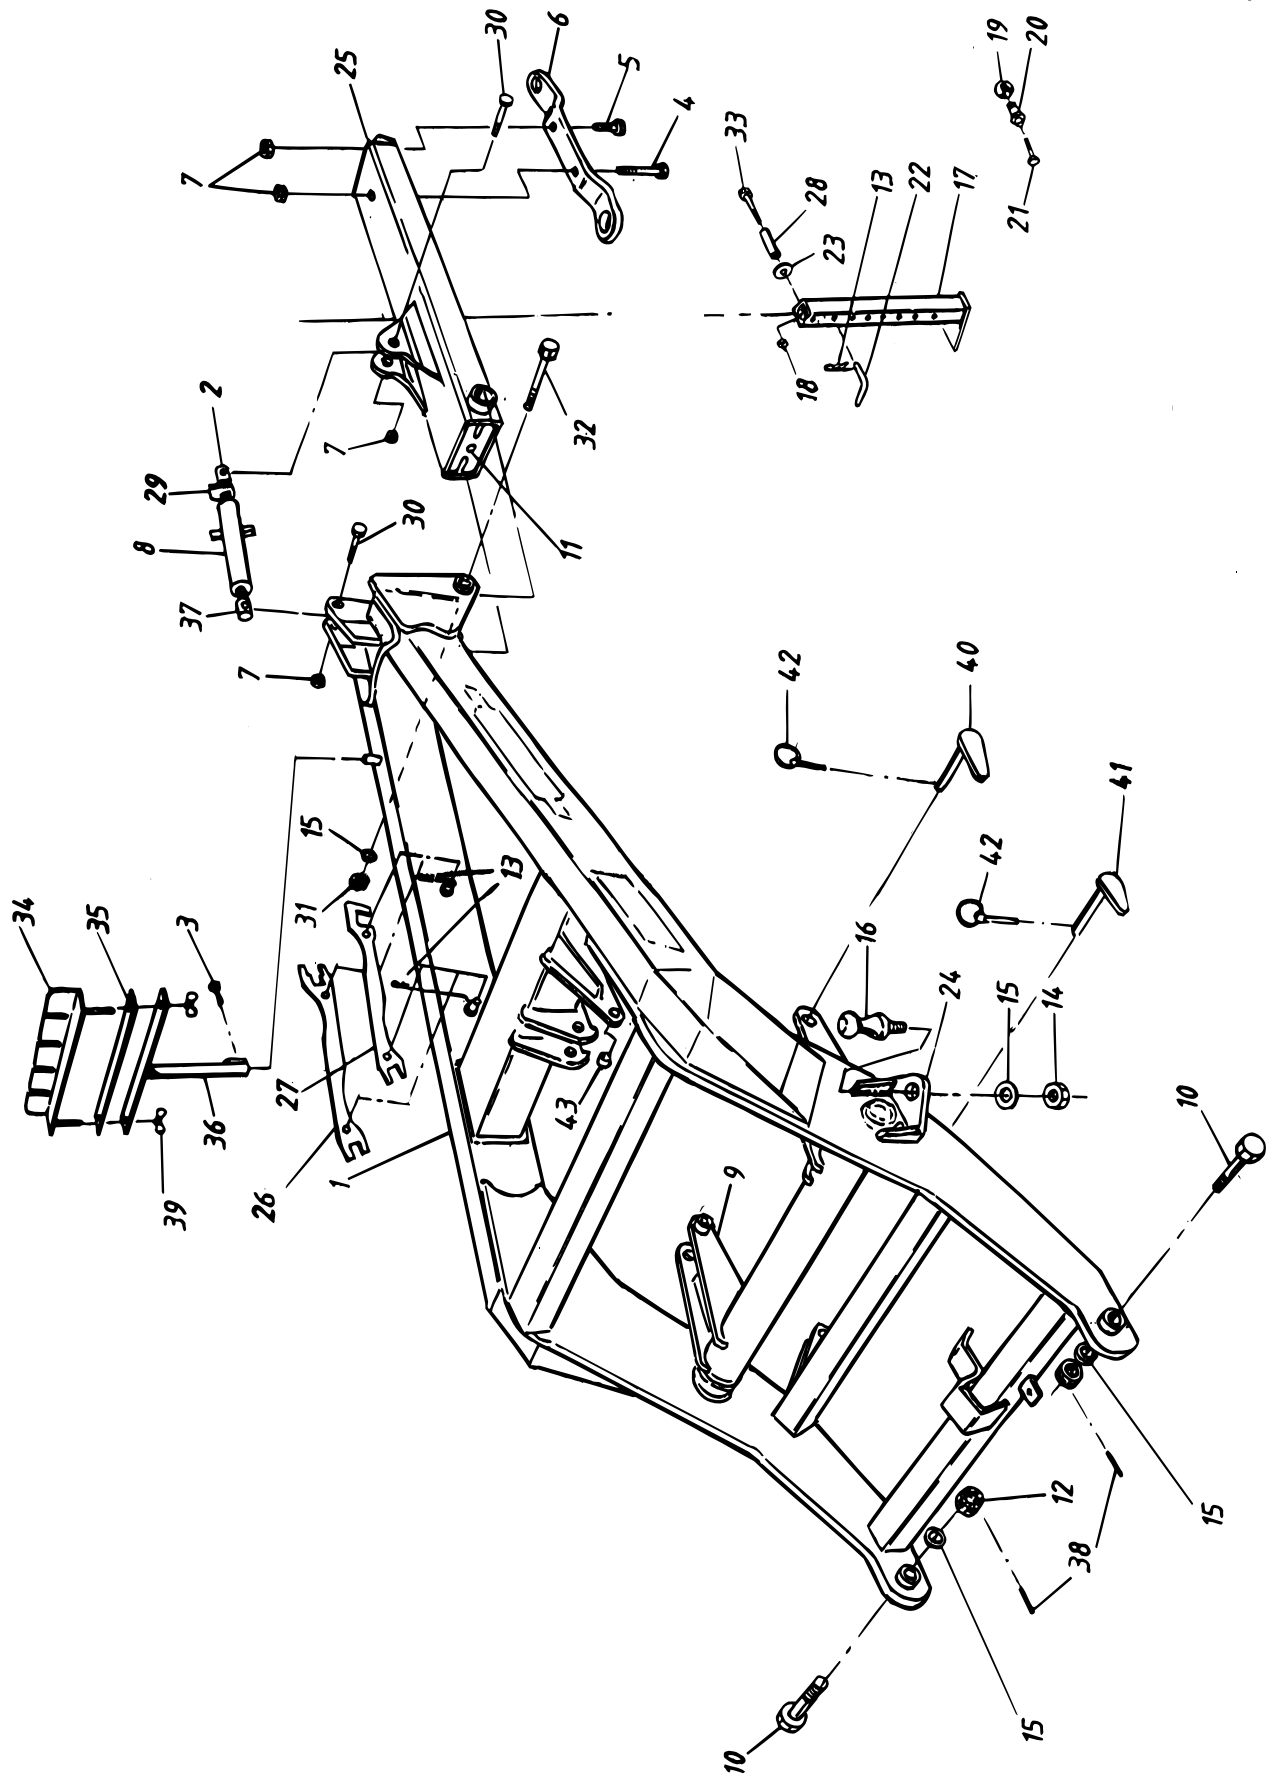

Fig. / Abb. 3

**Drag
Drawbar
Zugdeichsel**

**CR 650-820
-3209**

Pos	No.	Svenska	English	Deutsch	Dim	
1	433323	Drag	Drawbar	Deichsel	REAR	
2	412597	Tryckstångsände, högergängad	Push rod end, RH thread	Oberlenkerende, rechtsgängig		
3	50010801221	Skruv	Screw	Schraube	M8x12	
4	415183	Skruv	Screw	Schraube	M24x165, 10.9	
5	404300	Skruv	Screw	Schraube	M24x80, 10.9	
6	426029	Dragögla	Draw ear	Zugöse	ANG	
7	51012400021	Låsmutter	Lock nut	Sicherungsmutter	M24	
8	414702	Tryckstång	Push rod	Druckstange		
8	305166	Tryckstång	Push rod	Druckstange	ASSY	
9	424576	Vevsläng	Crank handle	Kurbel		
10	428840	Skruv	Screw	Schraube	M30x133	
11	407661	Smörjnippel	Lubricating nipple	Schmiernippel	ST, M8	
12	51263000021	Kronmutter	Castle nut	Kronenmutter	M30	
13	405080	Låsnål	R-clip	Arretierstift		
14	51013000021	Låsmutter	Lock nut	Sicherungsmutter	M30	
15	52003000041	Bricka	Washer	Scheibe	M30	
16	422133	Dragkula	Tow hook	Zughaken		
17	454452	Stödben	Supporting leg	Stützbein		
18	51011600021	Låsmutter	Lock nut	Sicherungsmutter	M16	
19	402850	Kulhandtag	Ball handle	Kugelhandgriff		-3128
20	403706	Handtagsförlängare	Handle extension	Handgriffverlängerung		-3128
21	50011405021	Skruv	Screw	Schraube	M14x50	-3128
22	401029	Låssprint	Locking pin	Sicherungsbolzen		
23	52141600041	Bricka	Washer	Scheibe	17,5x56x5	
24	422503	Kulkonsol	Bracket	Konsole	ASSY	
25	429524	Drag	Drawbar	Deichsel	FR	
26	426105	Verktyg	Tool	Werkzeug		
27	426106	Verktyg	Tool	Werkzeug		
28	440418	Rör	Tube	Rohr		
29	412598	Låsbleck	Securing plate	Sicherungsblech		
30	415182	Skruv	Screw	Schraube	M24x120, 10.9	
31	51023000011	Låsmutter	Lock nut	Sicherungsmutter	M30	
32	429015	Ledbult	Pin bolt	Gelenkbolzen		
33	50001613021	Skruv	Screw	Schraube	M16x130	
34	427221	Plåt, slanghållare	Plate, hose clamp	Blech, Schlauchhalterung		
35	427218	Slanghållargummi	Hose clamp rubber	Gummistück, Schlauchhalterung		
36	427222	Slanghållare	Hose clamp	Schlauchhalterung		
37	412596	Tryckstångsände, vänstergängad	Push rod end, LH thread	Oberlenkerende, linksgängig		
38	53000605091	Spännstift	Roll pin	Spannstift	Ø6x50	
39	51050800021	Vingmutter	Wing nut	Flügelmutter	M8	
40	433247	Ledbult	Pin bolt	Gelenkbolzen		
41	433246	Ledbult	Pin bolt	Gelenkbolzen		
42	433250	Sprint	Pin	Splint		
43	53022501490	Spännstift	Roll pin	Spannstift	25x14