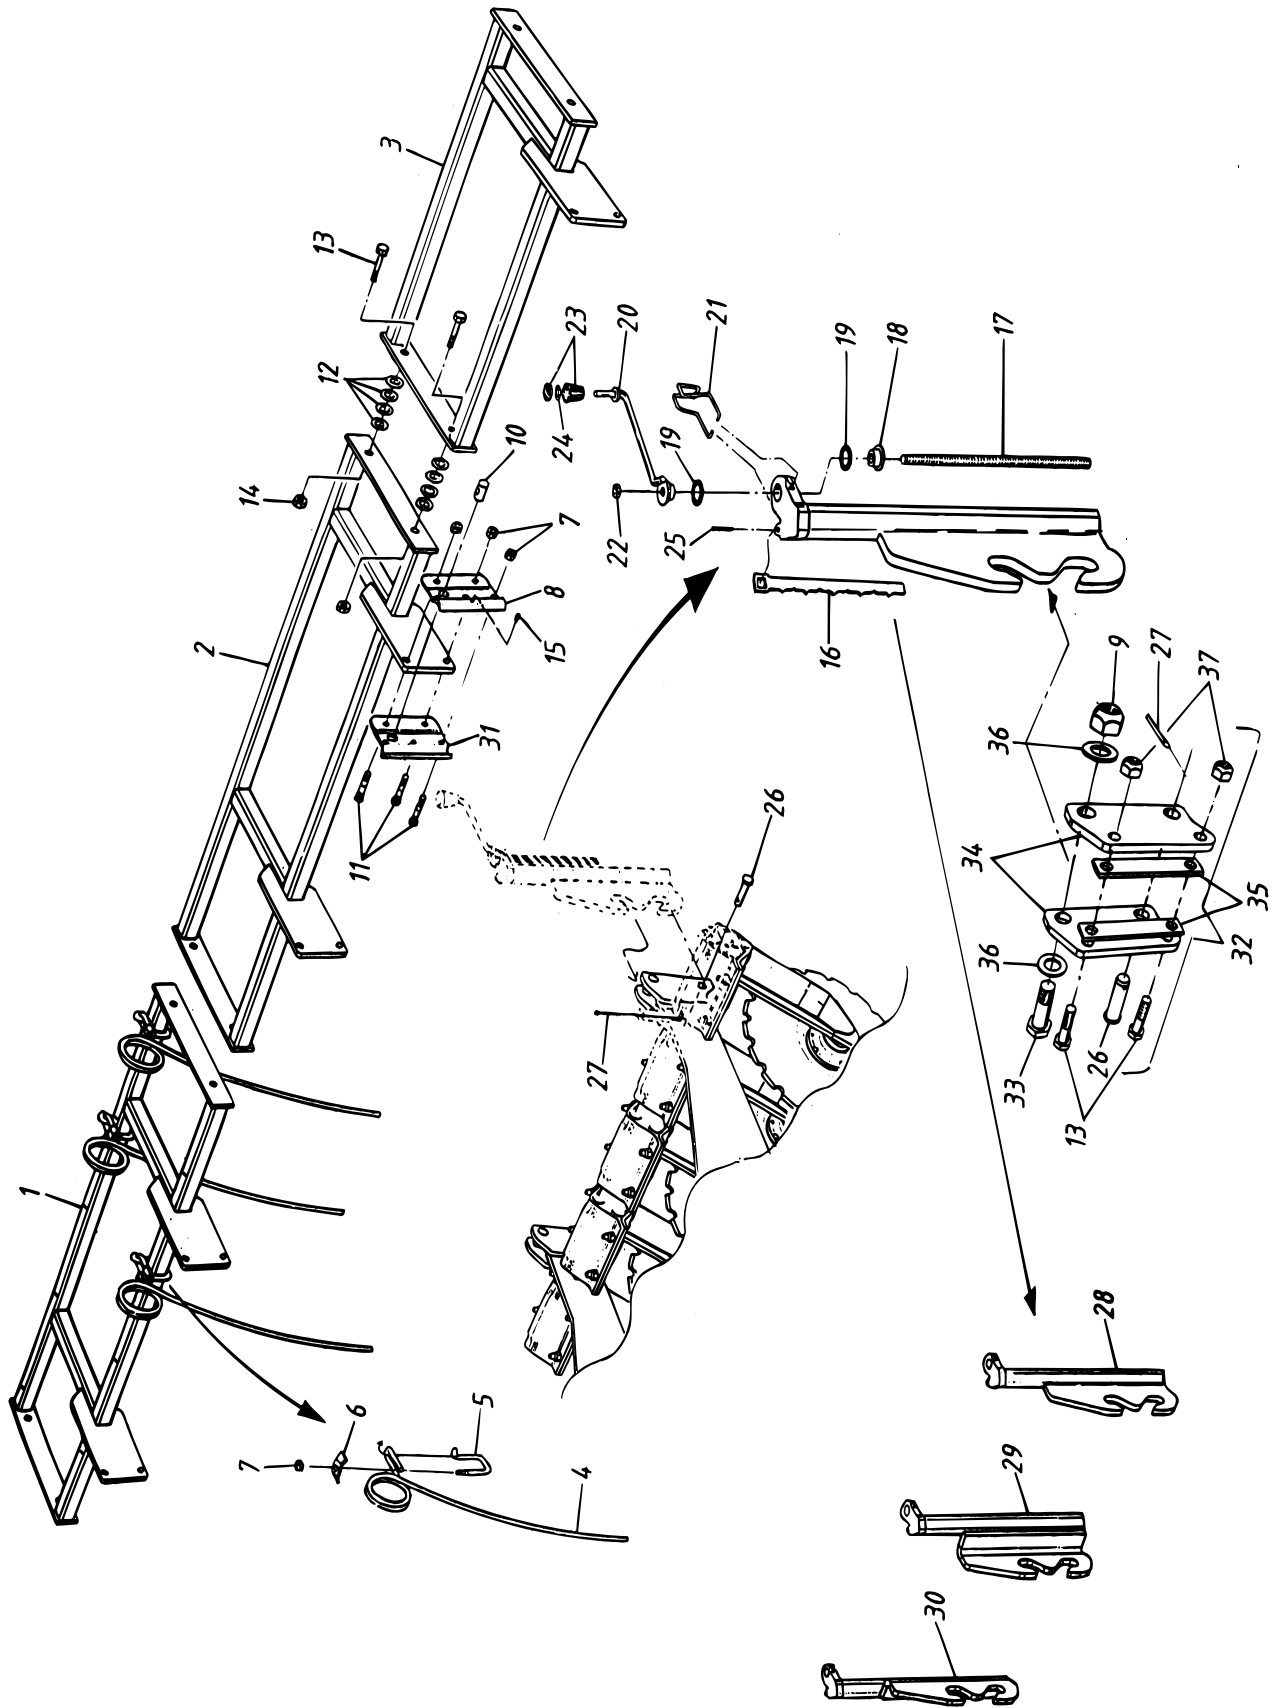

Fig. / Abb. 23

**Halmharv
Straw harrow
Strohstriegel**

CR 420-820

Pos	No.	Svenska	English	Deutsch	Dim	
1	427501	Ram	Frame	Rahmen	CR	
2	427506	Ram	Frame	Rahmen	LH	CR 420
2	427507	Ram	Frame	Rahmen	RH	CR 420
2	427522	Ram	Frame	Rahmen	LH	CR 500
2	427523	Ram	Frame	Rahmen	RH	CR 500
2	427502	Ram	Frame	Rahmen	LH	CR 650-820
2	427503	Ram	Frame	Rahmen	RH	CR 650-820
3	427504	Ram	Frame	Rahmen	LH	CR 820
3	427505	Ram	Frame	Rahmen	RH	CR 820
4	427497	Pinne	Tine	Zinken		
5	427495	Krampa	Clamp	Krampe		
6	427494	Bricka	Washer	Scheibe		
7	51011400021	Låsmutter	Lock nut	Sicherungsmutter	M14, Nyloc	
8	427565	Plåt	Plate	Blech	RH	
9	51022400021	Låsmutter	Lock nut	Sicherungsmutter	M24	4100-
10	405717	Ledmutter, högergängad	Toggle nut, RH thread	Gelenkmutter, Rechtsgewinde		
11	415705	Skruv	Screw	Schraube	M14	
12	52061600091	Spännbricka	Spring washer	Spannscheibe	M16	
13	50001607021	Skruv	Screw	Schraube	M16x70	
14	51011600021	Låsmutter	Lock nut	Sicherungsmutter	M16	
15	407661	Smörjnippel	Lubricating nipple	Schmiernippel	ST, M8	
16	427527	Skala	Scale	Skala		
17	427533	Gängstång	Threaded bar	Gewindestange		
18	427535	Bricka	Washer	Scheibe		
19	427534	Bricka	Washer	Scheibe		
20	427557	Vev	Crank	Kurbel		
21	427555	Bygel	Clamp	Bügel		
22	51011200021	Låsmutter	Lock nut	Sicherungsmutter	M12	
23	427558	Kula	Ball	Kugel		
24	427559	Bricka	Washer	Scheibe		
25	53000603091	Spännstift	Roll pin	Spannstift	Ø6x30	
26	422328	Sprint	Pin	Splint		
27	406918	Saxpinne	Split pin	Hohlstift	Ø6.3x71	
28	427562	Fäste	Bracket	Halterung		
29	427561	Fäste	Bracket	Halterung		
30	427560	Fäste	Bracket	Halterung		
31	427564	Plåt	Plate	Blech	LH	
32	452276	Fäste	Bracket	Halter	ASSY	4100-
33	415184	Skruv	Screw	Schraube	M24x85, 10.9	4100-
34	452277	Plåt	Plate	Blech		4100-
35	452278	Distans	Spacer	Distanz		4100-
36	52002400041	Bricka	Washer	Scheibe	M24	4100-
37	51021600021	Låsmutter	Lock nut	Sicherungsmutter	M16	4100-