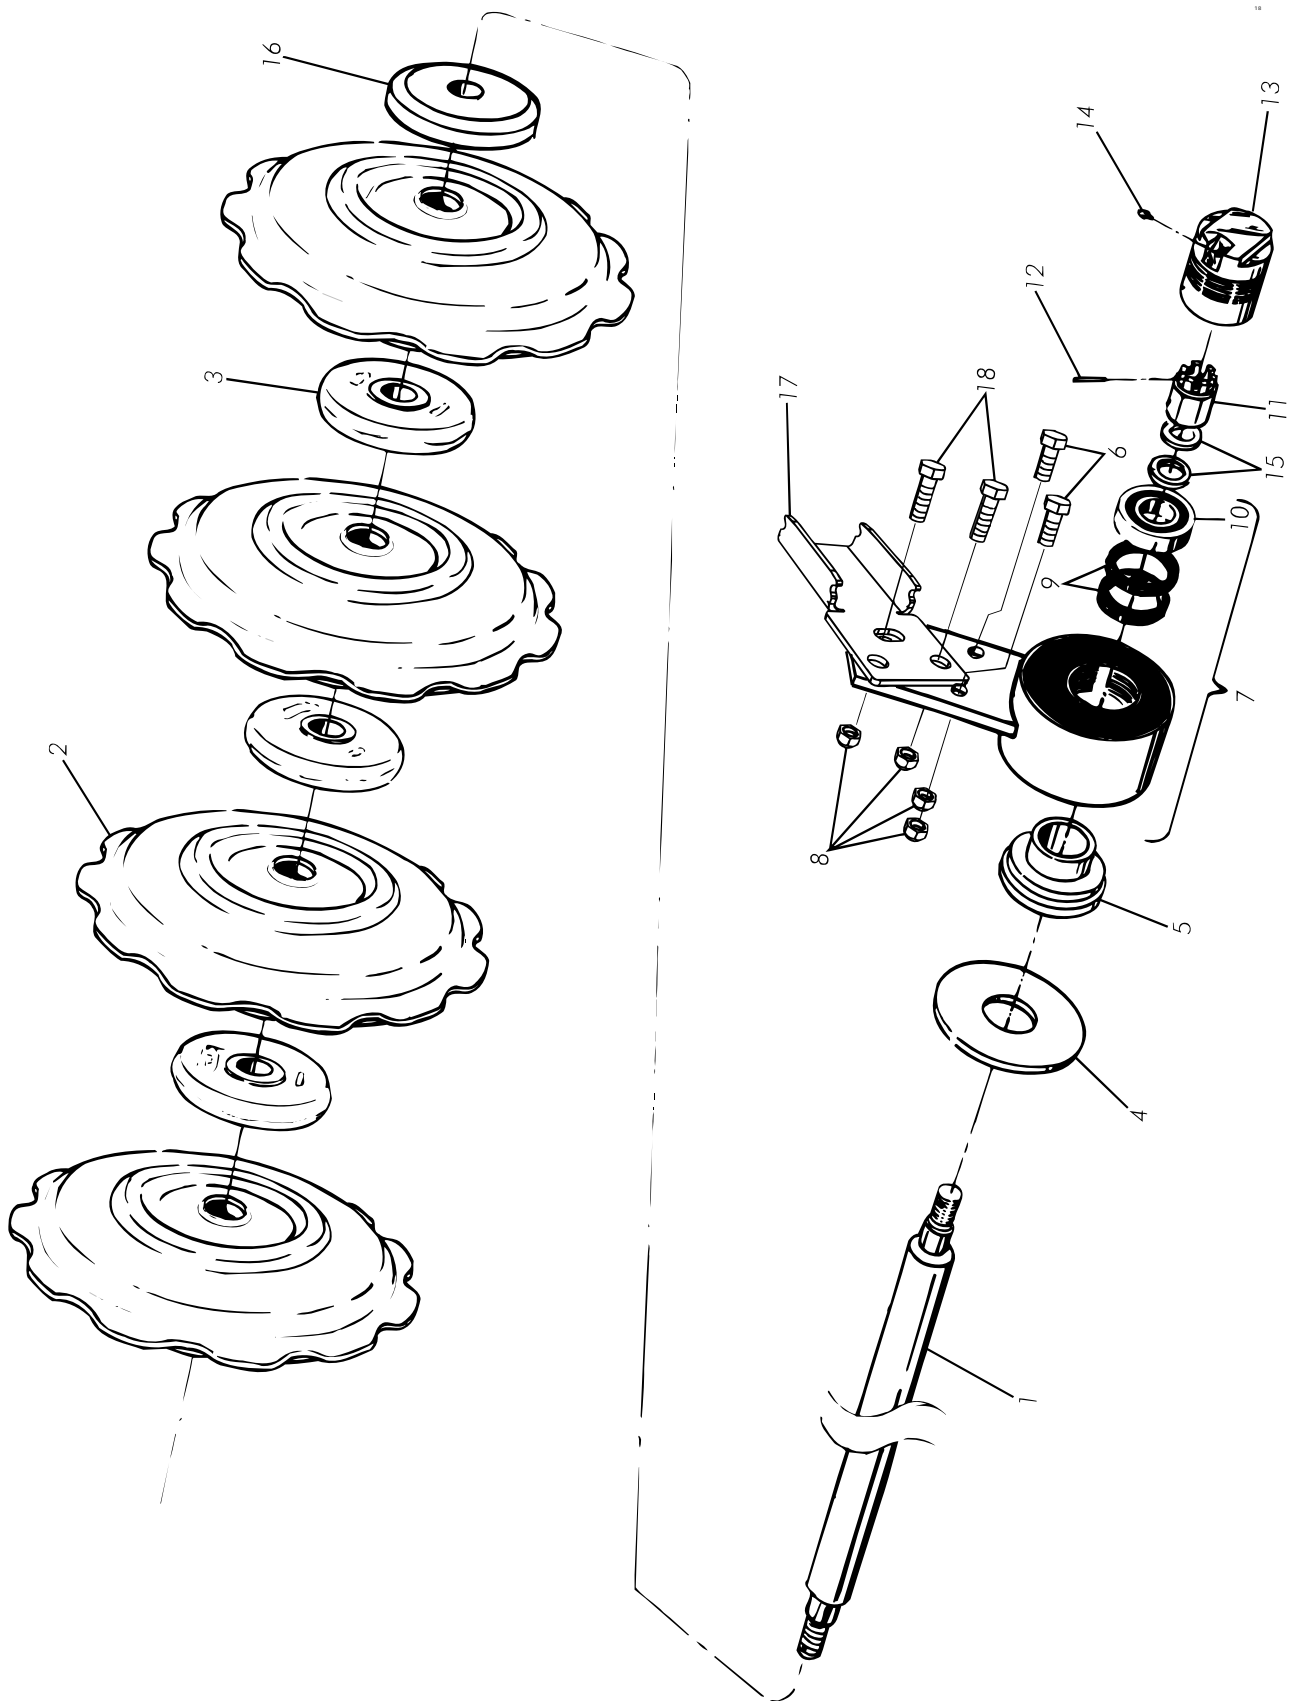

Fig. / Abb. 7

Fig. / Abb. 7

**Vältpaket, stålringar**  
**Roller ring unit, steel ring**  
**Walzenpaket, stahl kreis**

CR 420-820

Pos	No.	Svenska	English	Deutsch	Dim	
1	426144	Vältaxel, mittsektion	Roller shaft, center section	Walzenachse, Mittelstück	Ø60x1987	CR 420
1	422435	Vältaxel, mittsektion	Roller shaft, center section	Walzenachse, Mittelstück	Ø60x2076	CR500-820
1	426142	Vältaxel, hjulsektion	Roller shaft, wheel section	Walzenachse, Radsektion	Ø60x1487	CR 420
1	422438	Vältaxel, hjulsektion	Roller shaft, wheel section	Walzenachse, Radsektion	Ø60x1844	CR 500
1	422440	Vältaxel, hjulsektion	Roller shaft, wheel section	Walzenachse, Radsektion		CR 650-820
1	422433	Vältaxel, yttersektion	Roller shaft, outer section	Walzenachse, Äußensektion	Ø60x1148	CR 820
2	428311	Vältring, stål	Roller ring, steel	Walzenring, stahl	Ø550	
3	428314	Vikt, vältpaket, stål	Weight, rollerpackage, steel	Gewicht, Ackerwalze paket, stahl		
4	422488	Bricka	Washer	Scheibe		
5	422467	Hylsa	Sleeve	Hülse		
6	50001604511	Skruv	Screw	Schraube	M16x45	
7	452680	Gummifjädring, inkl. lager	Rubber suspension, incl. bearing	Gummifederung, einschl. Lager	ASSY	
8	51021600021	Låsmutter	Lock nut	Sicherungsmutter	M16	
9	422464	Tätning	Sealing	Dichtung		
10	422463	Lager	Bearing	Lager	6207 2RS1	
11	428721	Kronmutter	Castle nut	Kronenmutter	M24	
12	53010603590	Spännstift	Roll pin	Spannstift	6x35	
13	422418	Lagerlock	Bearing cover	Lagerdeckel		
14	407661	Smörjnippel	Lubricating nipple	Schmiernippel	ST, M8	
15	52062400094	Spännbricka	Spring washer	Spannsceibe	M24	
16	428313	Ändplatta, vältpaket, stål	End platform, rollerpackage, steel	Endplatte, Ackerwalze paket, stahl		
17	451311	Fäste	Bracket	Halter		4761-
18	50001605011	Skruv	Screw	Schraube	M16x50	4761-