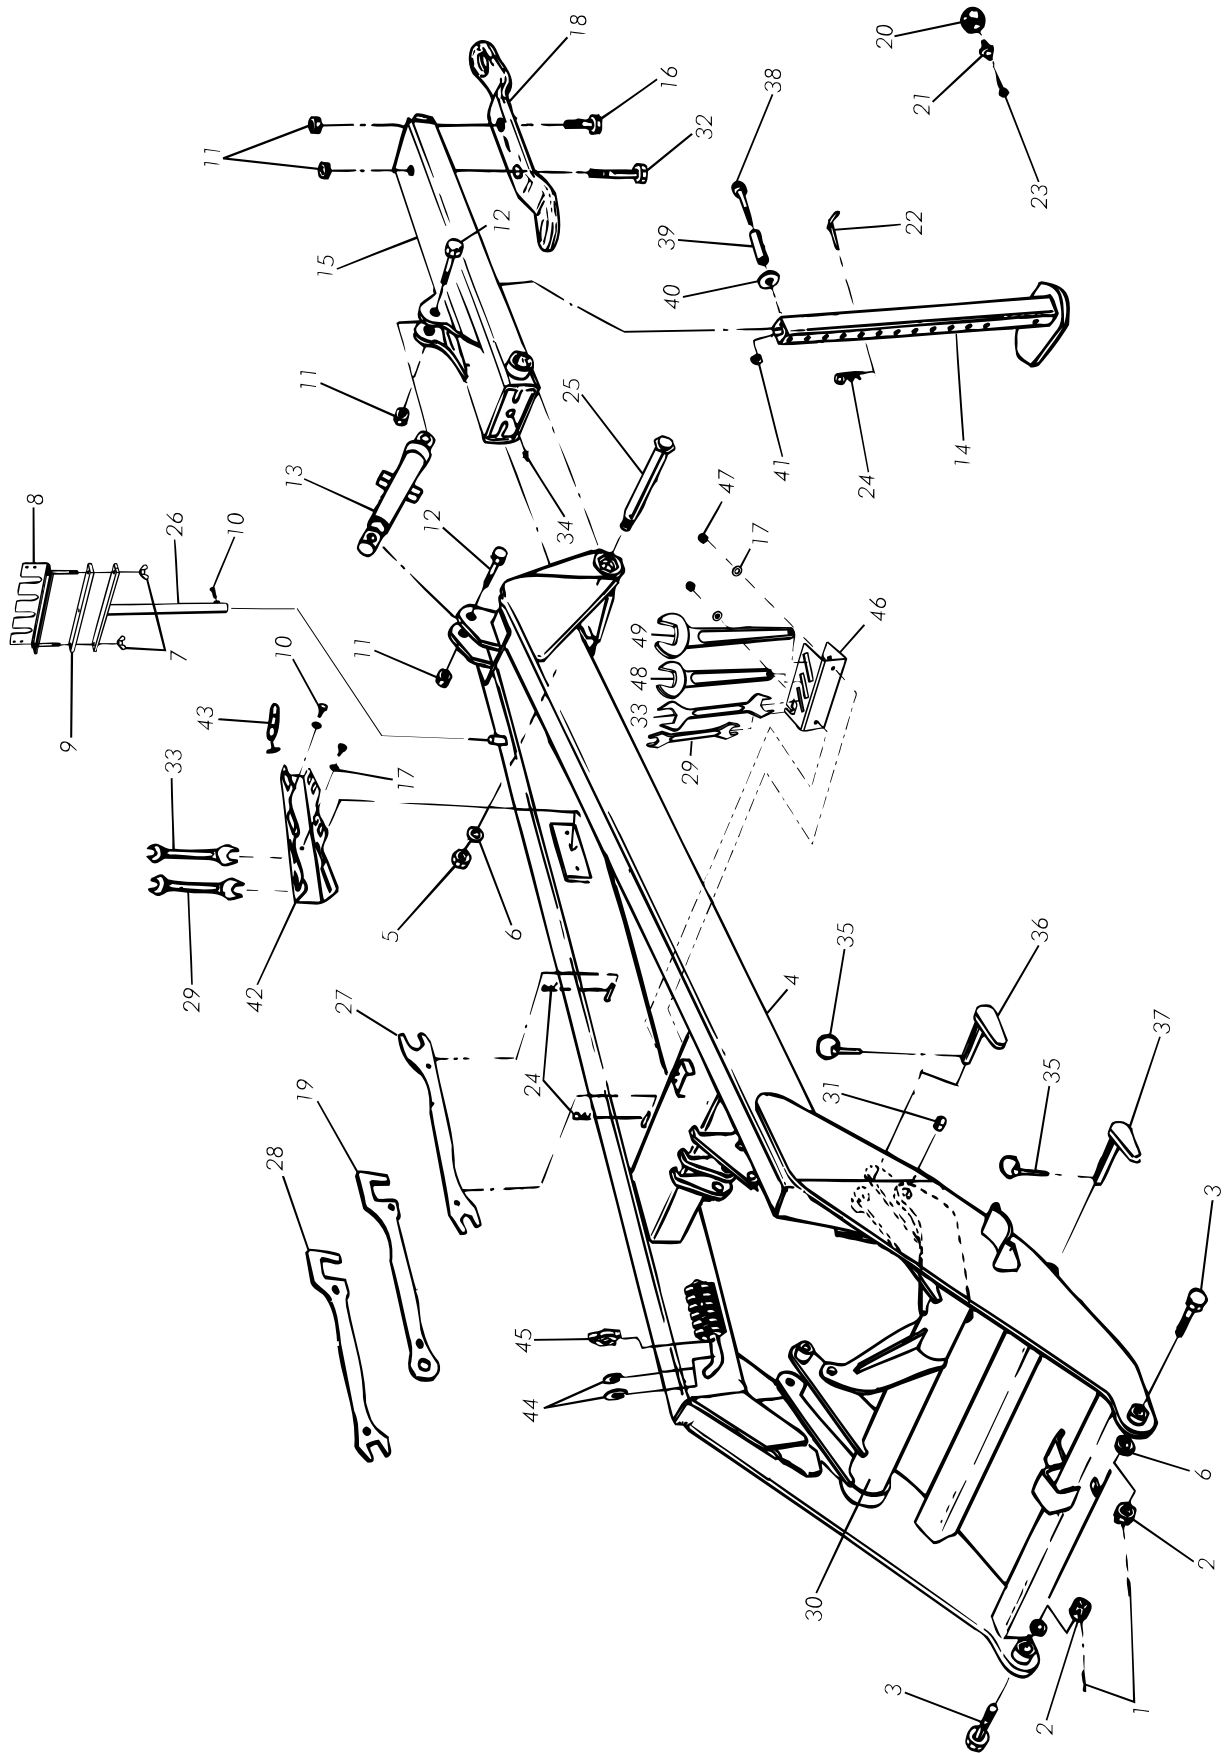

### **3 Reservdelsförteckning Spare Parts List Ersatzteilverzeichnis**

Fig. / Abb. 1

Fig. / Abb. 1

CR 420-500

**Drag  
Drawbar  
Zugdeichsel**

Pos	No.	Svenska	English	Deutsch	Dim	
1	53000605091	Spännstift	Roll pin	Spannstift	Ø6x50	
2	51263000021	Kronmutter	Castle nut	Kronenmutter	M30	
3	428840	Skruv	Screw	Schraube	M30x133	
4	450555	Drag	Drawbar	Deichsel		4100-
4	444090	Drag	Drawbar	Deichsel		3464-4099
4	433324	Drag	Drawbar	Deichsel		-3463
5	51023000011	Låsmutter	Lock nut	Sicherungsmutter	M30	
6	52003000041	Bricka	Washer	Scheibe	M30	
7	51050800021	Vingmutter	Wing nut	Flügelmutter	M8	
8	427221	Plåt, slanghållare	Plate, hose clamp	Blech, Schlauchhalterung		
9	427218	Slanghållargummi	Hose clamp rubber	Gummistück, Schlauchhalterung		
10	50000801221	Skruv	Screw	Schraube	M8x12	
11	51012400021	Låsmutter	Lock nut	Sicherungsmutter	M24	
12	415182	Skruv	Screw	Schraube	M24x120, 10.9	
13	305166	Tryckstång	Push rod	Druckstange	ASSY	
13	414702	Tryckstång	Push rod	Druckstange		
13	412596	Tryckstångsände, vänstergängad	Push rod end, LH thread	Oberlenkerende, linksgängig		
13	412597	Tryckstångsände, hörgängad	Push rod end, RH thread	Oberlenkerende, rechtsgängig		
13	412598	Låsbleck	Securing plate	Sicherungsblech		
14	454452	Stödben	Supporting leg	Stützbein		
15	429524	Drag	Drawbar	Deichsel	FR	
16	404300	Skruv	Screw	Schraube	M24x80, 10.9	
17	52000800041	Bricka	Washer	Scheibe	M8	
18	426029	Dragögla	Draw ear	Zugöse	ANG	
19	449094	Verktyg	Tool	Werkzeug		3568-
20	402850	Kulhandtag	Ball handle	Kugelhandgriff		-3128
21	403706	Handtagsförlängare	Handle extension	Handgriffverlängerung		-3128
22	401029	Låssprint	Locking pin	Sicherungsbolzen		
23	50011405021	Skruv	Screw	Schraube	M14x50	-3128
24	405080	Låsnål	R-clip	Arretierstift		
25	429015	Ledbult	Pin bolt	Gelenkbolzen		
26	427222	Slanghållare	Hose clamp	Schlauchhalterung		
27	426107	Verktyg	Tool	Werkzeug		-3209
28	426106	Verktyg	Tool	Werkzeug		-3209
29	444990	Verktyg	Tool	Werkzeug		
30	450556	Vridrör	Rocker shaft	Drehrohr		4100-
30	426020	Vridrör	Rocker shaft	Drehrohr		-4099
31	53022501490	Spännstift	Roll pin	Spannstift	25x14	
32	415183	Skruv	Screw	Schraube	M24x165, 10.9	
33	444991	Verktyg	Tool	Werkzeug		
34	407661	Smörjnippel	Lubricating nipple	Schmiernippel	ST, M8	
35	433250	Sprint	Pin	Splint		
36	433247	Ledbult	Pin bolt	Gelenkbolzen		
37	433246	Ledbult	Pin bolt	Gelenkbolzen		
38	50001613021	Skruv	Screw	Schraube	M16x130	
39	440418	Rör	Tube	Rohr		
40	52141600041	Bricka	Washer	Scheibe	17,5x56x5	
41	51011600021	Låsmutter	Lock nut	Sicherungsmutter	M16	
42	444993	Fäste	Bracket	Halterung		-4760
43	407032	Gummispännare	Rubber strap	Gummihalterung		
44	433570	Distans	Spacer	Distanz	5 mm	
45	446891	Distans	Spacer	Distanz	20 mm	
45	455361	Distans	Spacer	Distanz	30 mm	
46	458591	Fäste	Bracket	Halter		5269-
46	453229	Fäste	Bracket	Halter		4761-5268
47	51010800021	Låsmutter	Lock nut	Sicherungsmutter	M8	
48	457636	Nyckel	Key	Schlüssel	43"	5269-
49	457637	Nyckel	Key	Schlüssel	52"	5269-