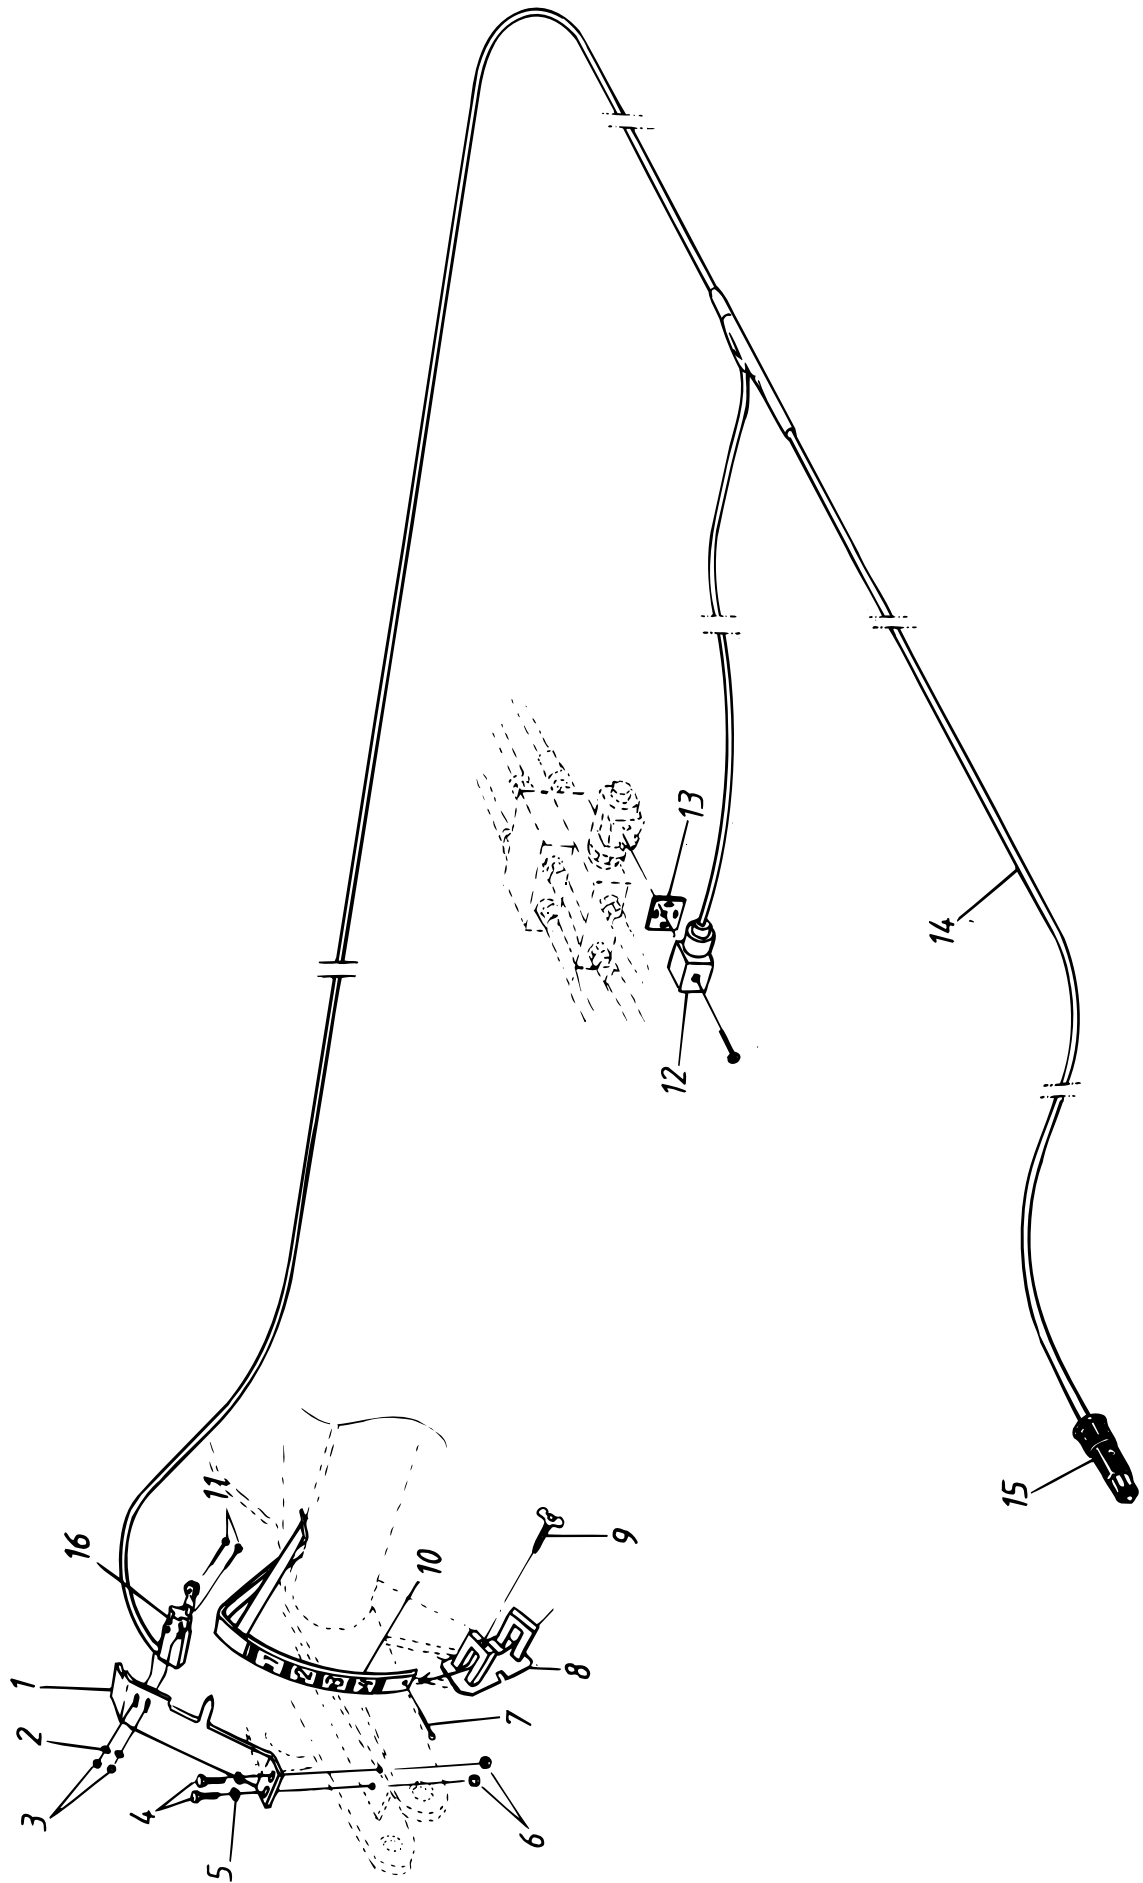

Fig. / Abb. 13

**Djupstopp**  
**Depth stop**  
**Tiefenhaltung**

**CR 500-820**  
**-4099**

Pos	No.	Svenska	English	Deutsch	Dim
1	427100	Fäste	Bracket	Halterung	
2	52000400041	Bricka	Washer	Scheibe	M4
3	51010400021	Låsmutter	Lock nut	Sicherungsmutter	M4
4	50000803021	Skruv	Screw	Schraube	M8x30
5	52000800041	Bricka	Washer	Scheibe	M8
6	51010800021	Låsmutter	Lock nut	Sicherungsmutter	M8
7	53030402570	Saxpinne	Split pin	Hohlstift	Ø4x25
8	427078	Indexplatta	Index plate	Indexplatte	
9	414419	Vingskruv	Wing screw	Flügelschraube	M8x30
10	445074	Skala	Scale	Skala	ASSY
10	423316	Dekal, "Djupskala"	Decal, "Depth scale"	Aufkleber, "Tiefenskala"	
11	50030402521	Skruv, inset	Screw, socket cap	Schraube, innensechskant	M4x25
12	412428	Kontakt	Connector	Schalter	
13	413650	Silikongummitätning	Silicone rubber seal	Silikongummidichtung	
14	427859	Kabel	Cable	Kabel	
15	427073	Stickpropp	Plug	Steckkontakt	12 mm
16	417635	Gränslägesbrytare, inkl. 2 st 415360	Limit switch, incl. two 415360	Endlagenschalter, einschl. 2 Stück 415360	