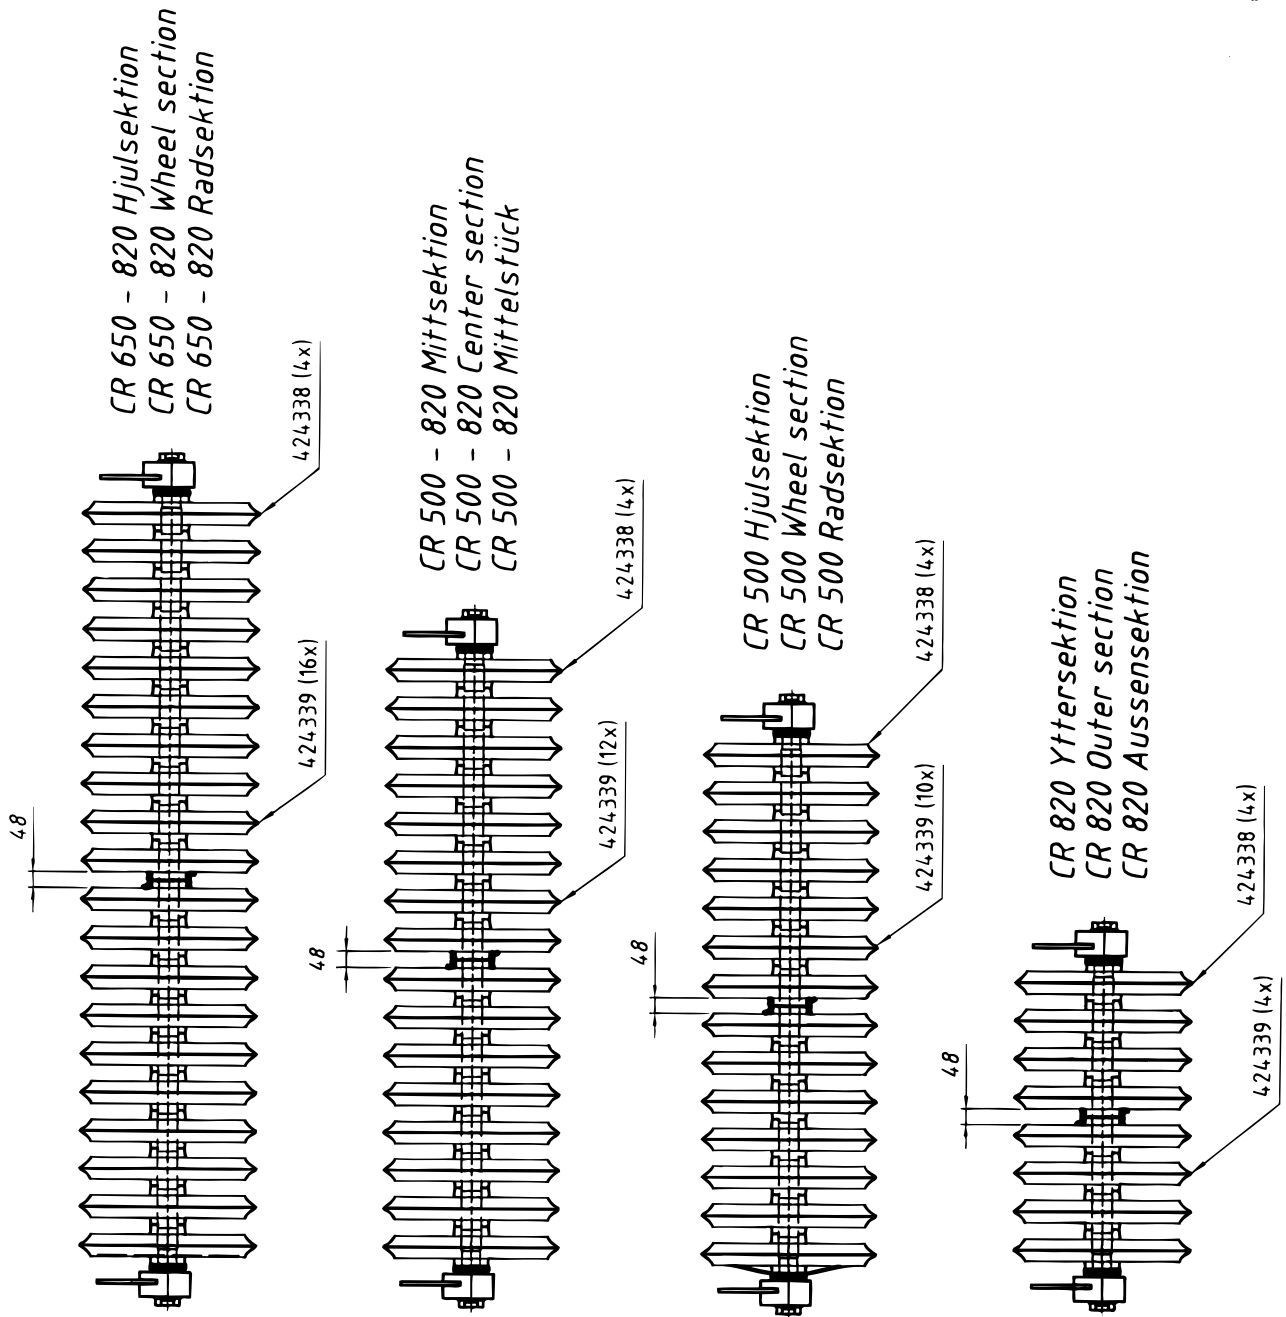

Fig. / Abb. 8

Vältpaket, gjutjärnsringar
Roller ring unit, cast iron ring
Walzenpaket, Eisenguss kreis

CR 500-820
-4099

Pos	No.	Svenska	English	Deutsch	Dim	
1	422435	Vältaxel, mittsektion	Roller shaft, center section	Walzenachse, Mittelstück	Ø60x2076	
1	422438	Vältaxel, hjulsektion	Roller shaft, wheel section	Walzenachse, Radsektion	Ø60x1844	CR 500
1	422440	Vältaxel, hjulsektion	Roller shaft, wheel section	Walzenachse, Radsektion		CR 650-820
1	422433	Vältaxel, yttersektion	Roller shaft, outer section	Walzenachse, Ayßensektion	Ø60x1148	CR 820
2	424338	Vältring	Roller ring	Walzenringe		
3	424339	Vältring	Roller ring	Walzenringe		
4	422488	Bricka	Washer	Scheibe		
5	422467	Hylsa	Sleeve	Hülse		
6	50001604511	Skruv	Screw	Schraube	M16x45	
7	452680	Gummifjädring, inkl. lager	Rubber suspension, incl. bearing	Gummifederung, einschl. Lager	ASSY	
8	51021600021	Låsmutter	Lock nut	Sicherungsmutter	M16	
9	422464	Tätning	Sealing	Dichtung		
10	422463	Lager	Bearing	Lager	6207 2RS1	
11	422468	Kronmutter	Castle nut	Kronenmutter	M24	
12	53010603590	Spännstift	Roll pin	Spannstift	6x35	
13	422418	Lagerlock	Bearing cover	Lagerdeckel		
14	407661	Smörjnippel	Lubricating nipple	Schmiernippel	ST, M8	
15	401444	Tallriksfjäder	Cup spring	Tellerfeder		
16	422489	Skyddsplåt	Cover	Deckel		
17	426129	Bricka	Washer	Scheibe		
18	52062400094	Spännbricka	Spring washer	Spannsceibe	M24	
19	428721	Kronmutter	Castle nut	Kronenmutter	M24	

Fig. / Abb. 9