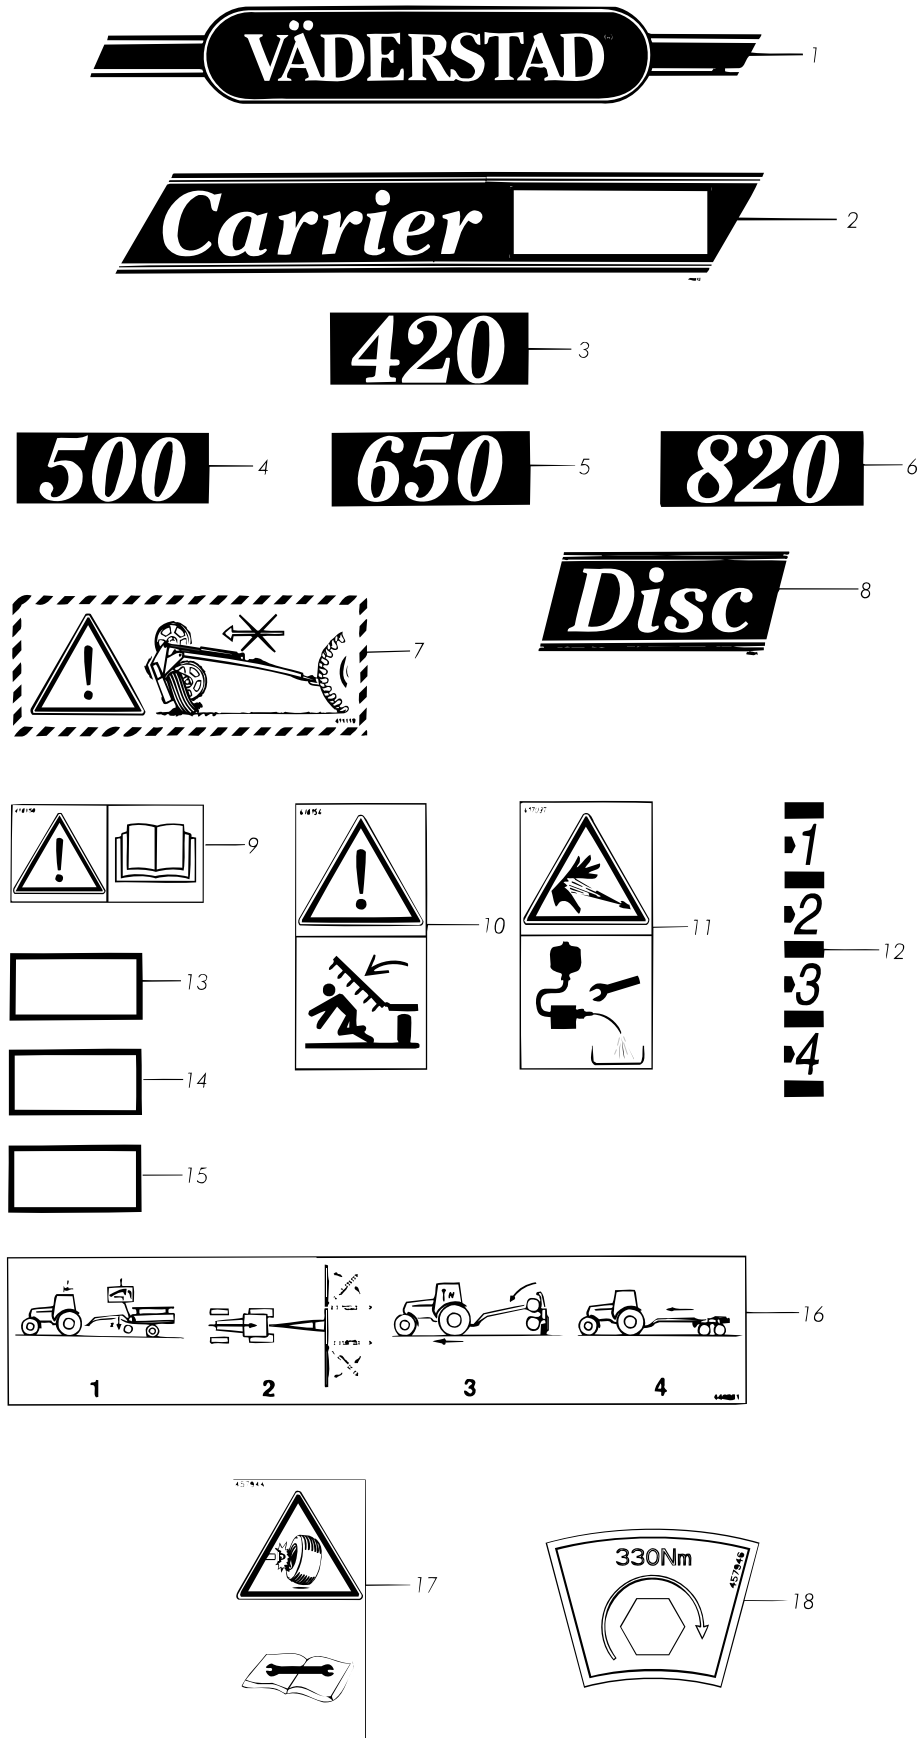

Fig. / Abb. 16

Fig. / Abb. 16

CR 420-820

**Belysning, främre**  
**Lighting, front**  
**Beleuchtung, vordere**

Pos	No.	Svenska	English	Deutsch	Dim
1	50130602071	Skruv	Screw	Schraube	M6x20
2	307393	Reflex, gul	Reflex, yellow	Reflex, gelb	
3	50000502521	Skruv	Screw	Schraube	M5x25
4	417130	Krampa	Clamp	Krampe	
5	307395	Positionsljus	Positions light	Positionslicht	
5	307396	Glödlampa, positionsljus	Bulb, positions light	Glühbirne, Positionslicht	
6	50000606021	Skruv	Screw	Schraube	M6x60
7	307389	Varningstavla	Warning board	Warntafel	REAR RH, FR LH
8	51010600021	Låsmutter	Lock nut	Sicherungsmutter	M6
9	400524	Låssprint	Locking pin	Arretierstift	Ø12,7x67
10	401762	Låsnål	R-clip	Arretierstift	3,5 mm
11	52000600041	Bricka	Washer	Scheibe	M6
12	428626	Fäströr	Tube	Rohr	
13	51010500021	Låsmutter	Lock nut	Sicherungsmutter	M5
14	428622	Plåt	Plate	Blech	RH
15	52001600041	Bricka	Washer	Scheibe	M16
16	51001600021	Mutter	Nut	Mutter	M16
17	428625	Bussning	Bushing	Buchse	
18	428525	Kablage	Cable harness	Kabel	FR
19	428620	Rör	Tube	Rohr	
20	307388	Varningstavla	Warning board	Warntafel	REAR LH, FR RH
21	429694	Stickkontakt	Plug	Steckkontakt	
22	433004	Skarvkabel med kontaktdon	Extension cable with contact implement	Zwischenkabel mit kontaktvorrichtung	
23	428621	Plåt	Plate	Blech	LH