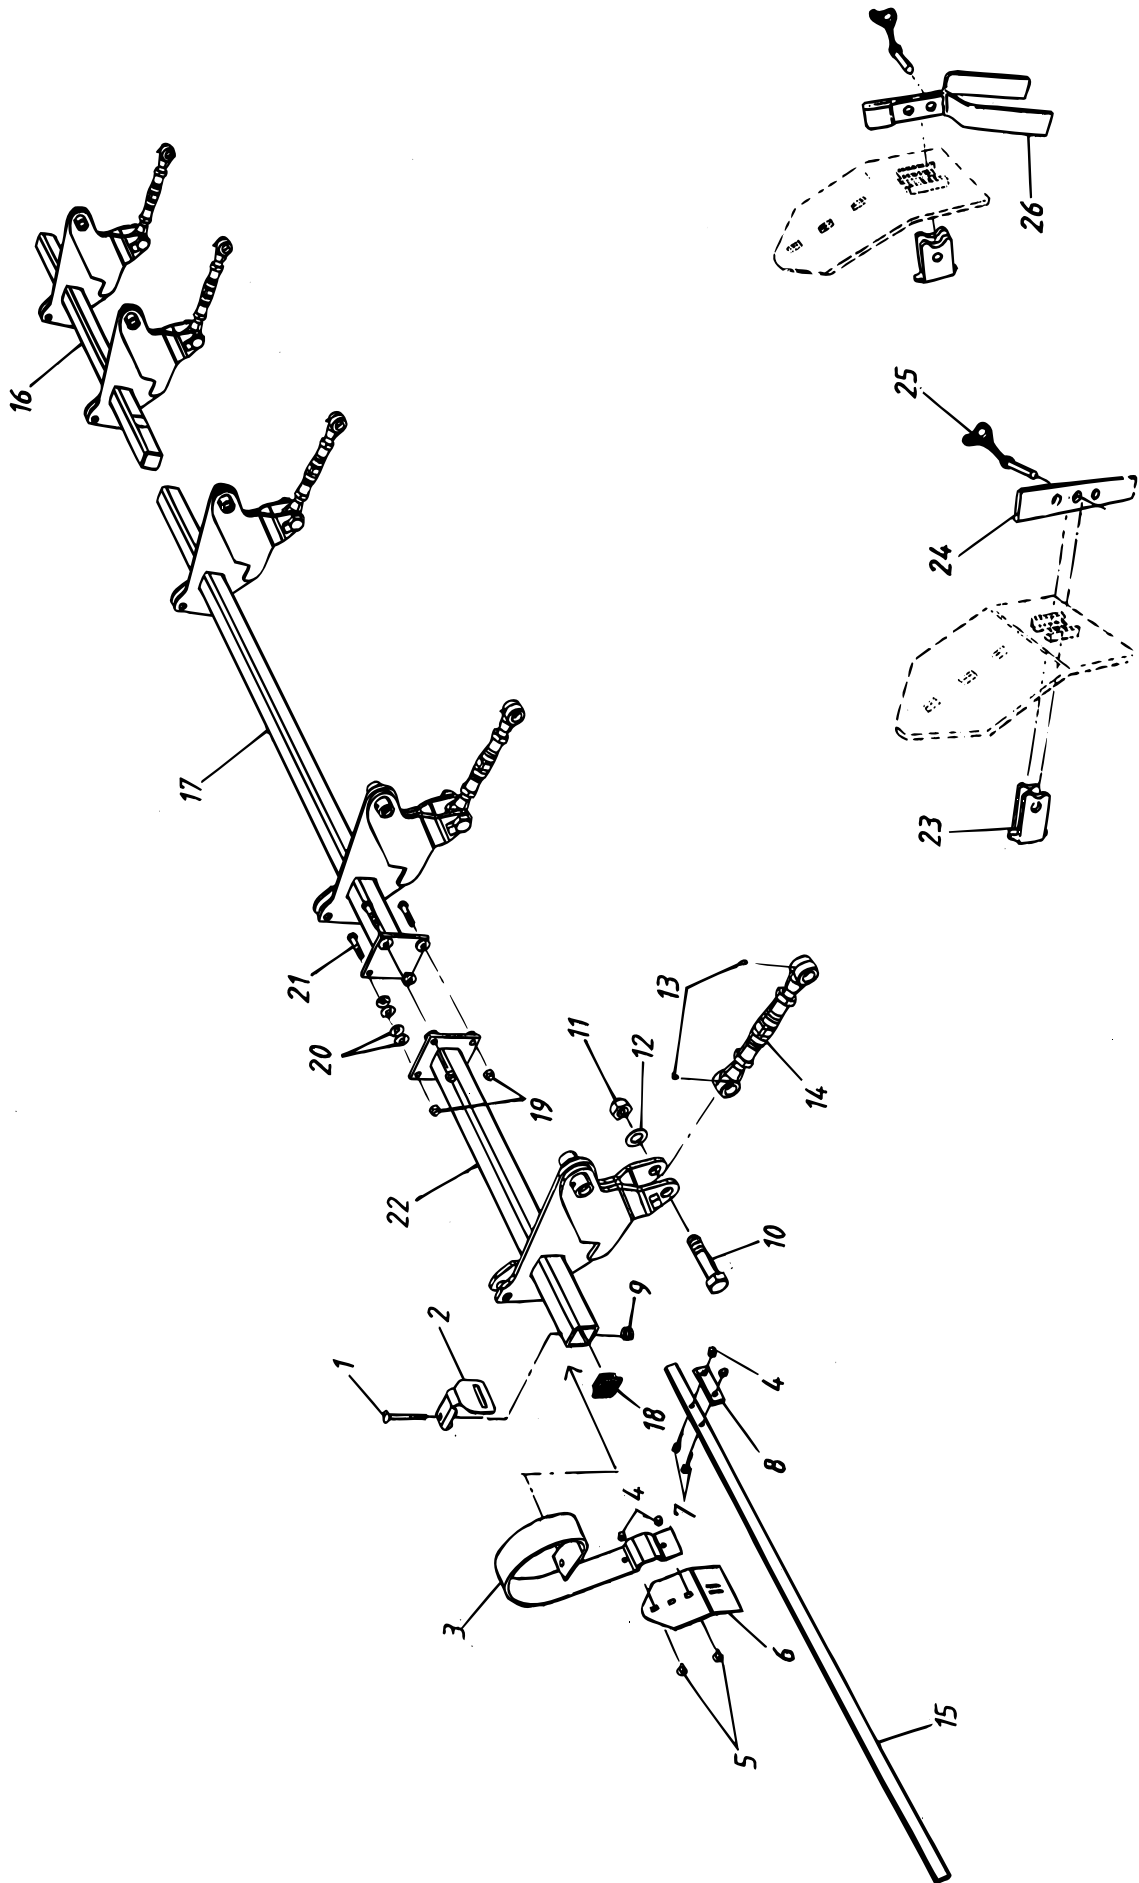

Fig. / Abb. 20

Fig. / Abb. 20

Fig. / Abb. 20

**Crossboard
Crossboard
Crossboard**

CR 420-820

Pos	No.	Svenska	English	Deutsch	Dim	
1	50061412021	Vagnsbult	Carriage bolt	Bolzen	M14x120	
2	306878	Pinnfäste	Tine mounting	Zinkenträger	ANG	
3	441344	Pinne	Tine	Zinken	Crossboard	
4	51011200021	Låsmutter	Lock nut	Sicherungsmutter	M12	
5	50061203521	Vagnsbult	Carriage bolt	Bolzen	M12x35	
6	440603	Spets	Point	Spitze	ANG, B=150 mm	
7	50001205021	Skruv	Screw	Schraube	M12x50	
8	422403	Plattjärn	Flat bar	Flachstahl		
9	51011400021	Låsmutter	Lock nut	Sicherungsmutter	M14, Nyloc	
10	432660	Skruv	Screw	Schraube	M30x123	
11	51023000011	Låsmutter	Lock nut	Sicherungsmutter	M30	
12	52003000041	Bricka	Washer	Scheibe	M30	
13	408473	Smörjnippl	Grease nipple	Schmiernippel	M8, 45°	
14	432557	Tryckstång	Push rod	Druckstange	ASSY	
15	433516	Stag	Stay	Strebe	CR	
15	434118	Stag, hjulsektion	Locking bar, wheel section	Strebe, radsektion		CR 420
15	434121	Stag, hjulsektion	Locking bar, wheel section	Strebe, radsektion	L=1630	CR 500
15	433517	Stag, hjulsektion	Stay, wheel section	Strebe, radsektion	L=2138	CR 650-820
15	434096	Stag	Stay	Strebe	OUT	CR 820
16	434098	Ram	Frame	Rahmen	CR	
17	433932	Ram, hjulsektion	Frame, wheel section	Rahmen, radsektion		CR 420
17	433930	Ram	Frame	Rahmen	LH	CR 500
17	433931	Ram	Frame	Rahmen	RH	CR 500
17	440615	Ram	Frame	Rahmen	LH	CR 650
17	440616	Ram	Frame	Rahmen	RH	CR 650
17	433976	Ram	Frame	Rahmen	LH	CR 820
17	433977	Ram	Frame	Rahmen	RH	CR 820
18	413896	Plastplugg	Plastic plug	Kunststoffpfropfen	60x60	
19	51021600021	Låsmutter	Lock nut	Sicherungsmutter	M16	
20	52061600091	Spännbricka	Spring washer	Spannscheibe	M16	
21	50001607021	Skruv	Screw	Schraube	M16x70	
22	434213	Ram	Frame	Rahmen	OUT, LH	CR 820
22	434218	Ram	Frame	Rahmen	OUT, RH	CR 820
23	433940	Fäste	Bracket	Halterung		
24	430400	Slitstål, Single knife	Wear plate, Single knife	Verschleißteil, Single knife		
25	433936	Sprint	Pin	Splint		
25	433933	Gummispännare	Rubber strap	Gummihalterung		
26	433939	Slitstål, Double knife	Wear plate, Double knife	Verschleißteil, Double knife