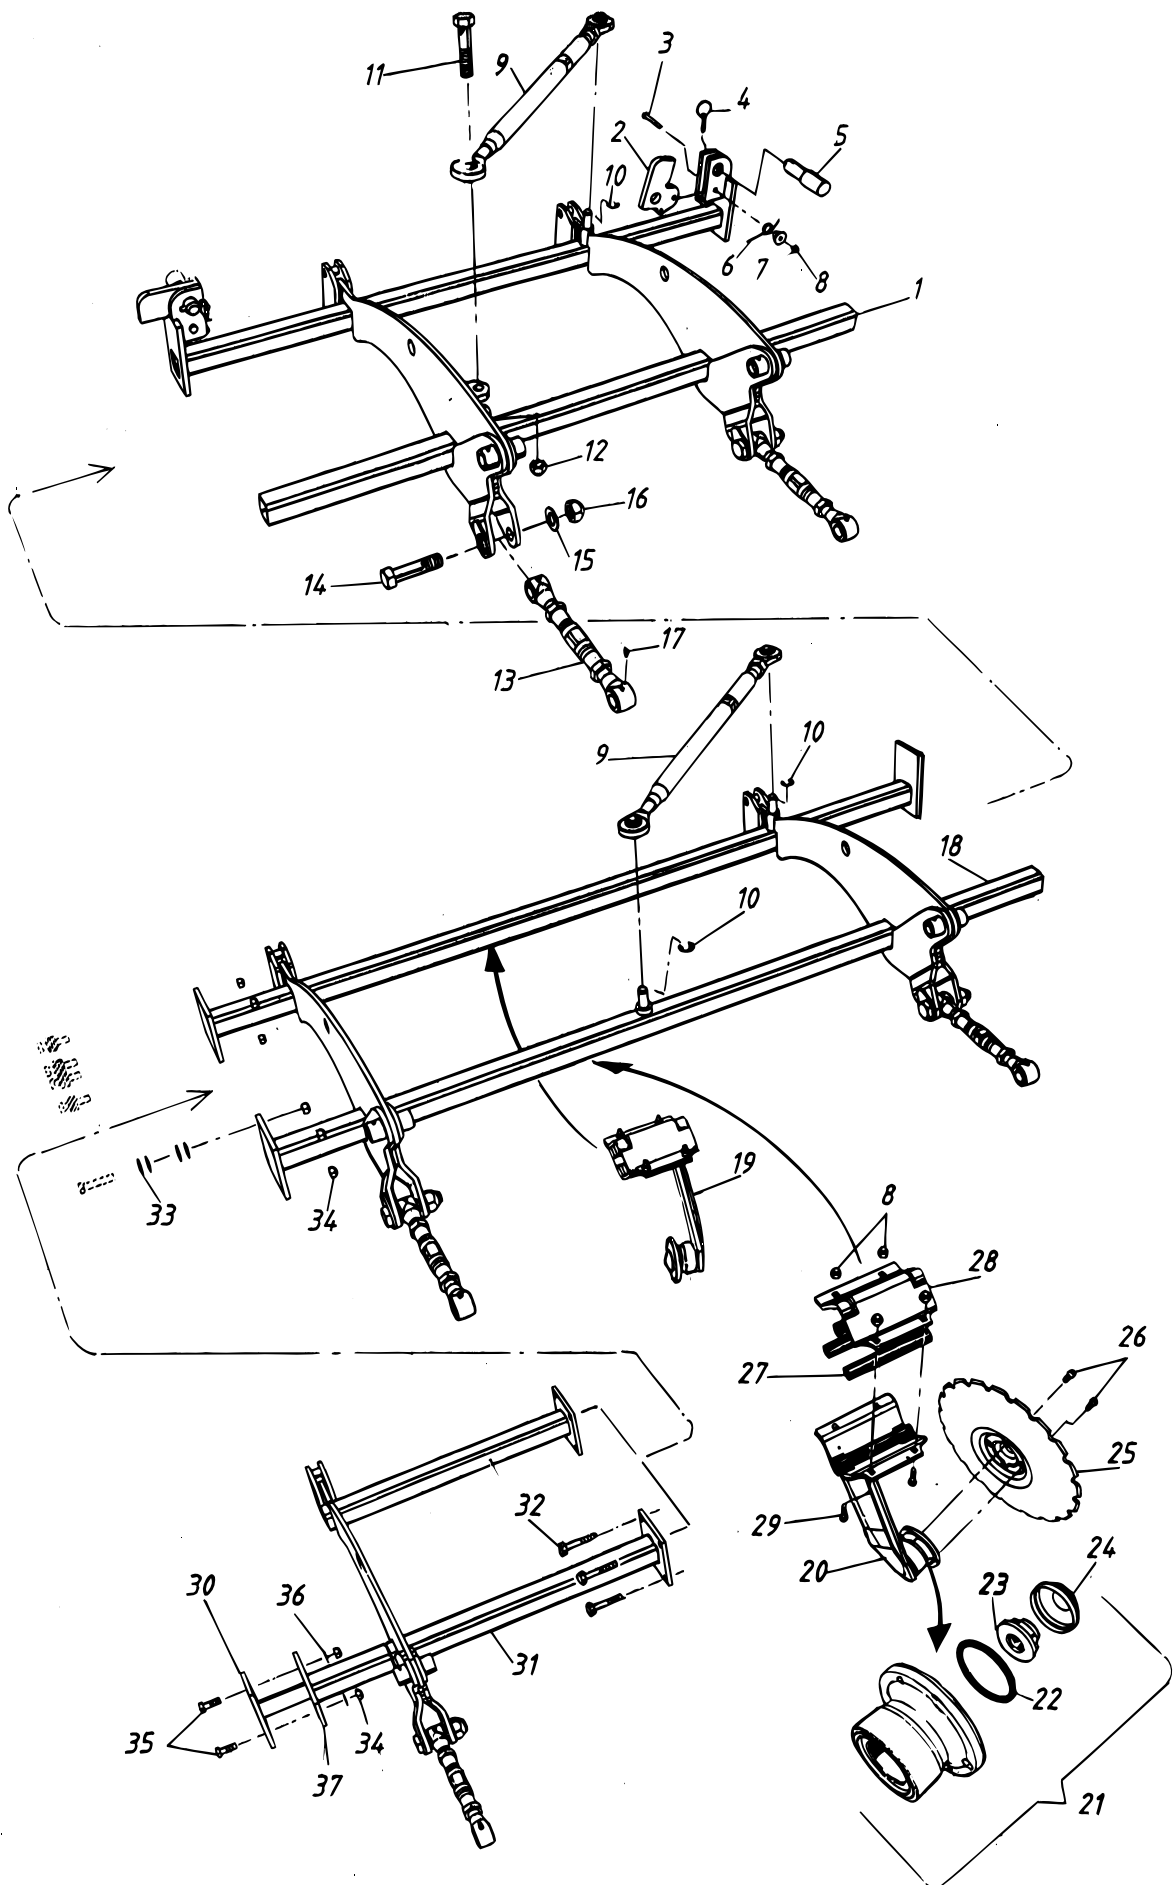

Fig. / Abb. 19

Fig. / Abb. 19

System disc  
System disc  
System disc

CR 500-820  
-4099

Pos	No.	Svenska	English	Deutsch	Dim	
1	432663	Ram	Frame	Rahmen	CR	
2	432610	Plåt	Plate	Blech		
3	50001209021	Skruv	Screw	Schraube	M12x90	
4	420324	Ringsprint	Ring pin	Ringbolzen		
5	432044	Axel	Axle	Achse		
6	414842	Fjäder	Spring	Feder		
7	432878	Hylsa	Sleeve	Hülse		
8	51011200021	Låsmutter	Lock nut	Sicherungsmutter	M12	
9	444775	Tryckstång	Push rod	Druckstange		
10	54021900091	Spårryttare	Circlip	Springring	RS19	
11	50002410021	Skruv	Screw	Schraube	M20x90	
12	51022400021	Låsmutter	Lock nut	Sicherungsmutter	M24	
13	432557	Tryckstång	Push rod	Druckstange	ASSY	
14	432660	Skruv	Screw	Schraube	M30x123	
15	52003000041	Bricka	Washer	Scheibe	M30	
16	51023000011	Låsmutter	Lock nut	Sicherungsmutter	M30	
17	408473	Smörjnippel	Grease nipple	Schmiernippel	M8, 45°	
18	432666	Ram	Frame	Rahmen	LH	CR 500
18	432667	Ram	Frame	Rahmen	RH	CR 500
18	432907	Ram	Frame	Rahmen	LH	CR 650
18	432908	Ram	Frame	Rahmen	RH	CR 650
18	432909	Ram	Frame	Rahmen	LH	CR 820
18	432910	Ram	Frame	Rahmen	RH	CR 820
19	433627	Tallriksarm	Disc arm	Scheibenarm	FR	
20	433628	Tallriksarm	Disc arm	Scheibenarm	REAR	
21	440488	Hubb	Hub	Hub	ASSY	
22	424961	O-ring	O-ring	Runddichtring		
23	428550	Mutter	Nut	Mutter	M22x1,5	
24	424916	Plastkåpa	Plastic cap	Kunstglaswanne		
25	444687	Tallrik	Disc	Scheibe	Ø432 mm	
26	424928	Skruv, konisk	Screw, tapered	Schraube, konisch	M12x1,25	
27	411746	Gummistav	Rubber rod	Gummistab	L=205 mm	
28	307168	Överfall	Cover	Führungsplatte	200 mm	
29	428571	Vagnsbult	Carriage bolt	Bolzen	M12x42, 10.9	
30	429050	Fäste	Bracket	Halterung		
31	432911	Ram	Frame	Rahmen	OUT, LH	CR 820
31	432912	Ram	Frame	Rahmen	OUT, RH	CR 820
32	50001607021	Skruv	Screw	Schraube	M16x70	
33	52061600091	Spännbricka	Spring washer	Spannscheibe	M16	
34	51021600021	Låsmutter	Lock nut	Sicherungsmutter	M16	
35	50001604511	Skruv	Screw	Schraube	M16x45	
36	52001600041	Bricka	Washer	Scheibe	M16	
37	429049	Fäste	Bracket	Halterung	LH	
37	429048	Fäste	Bracket	Halter	RH	